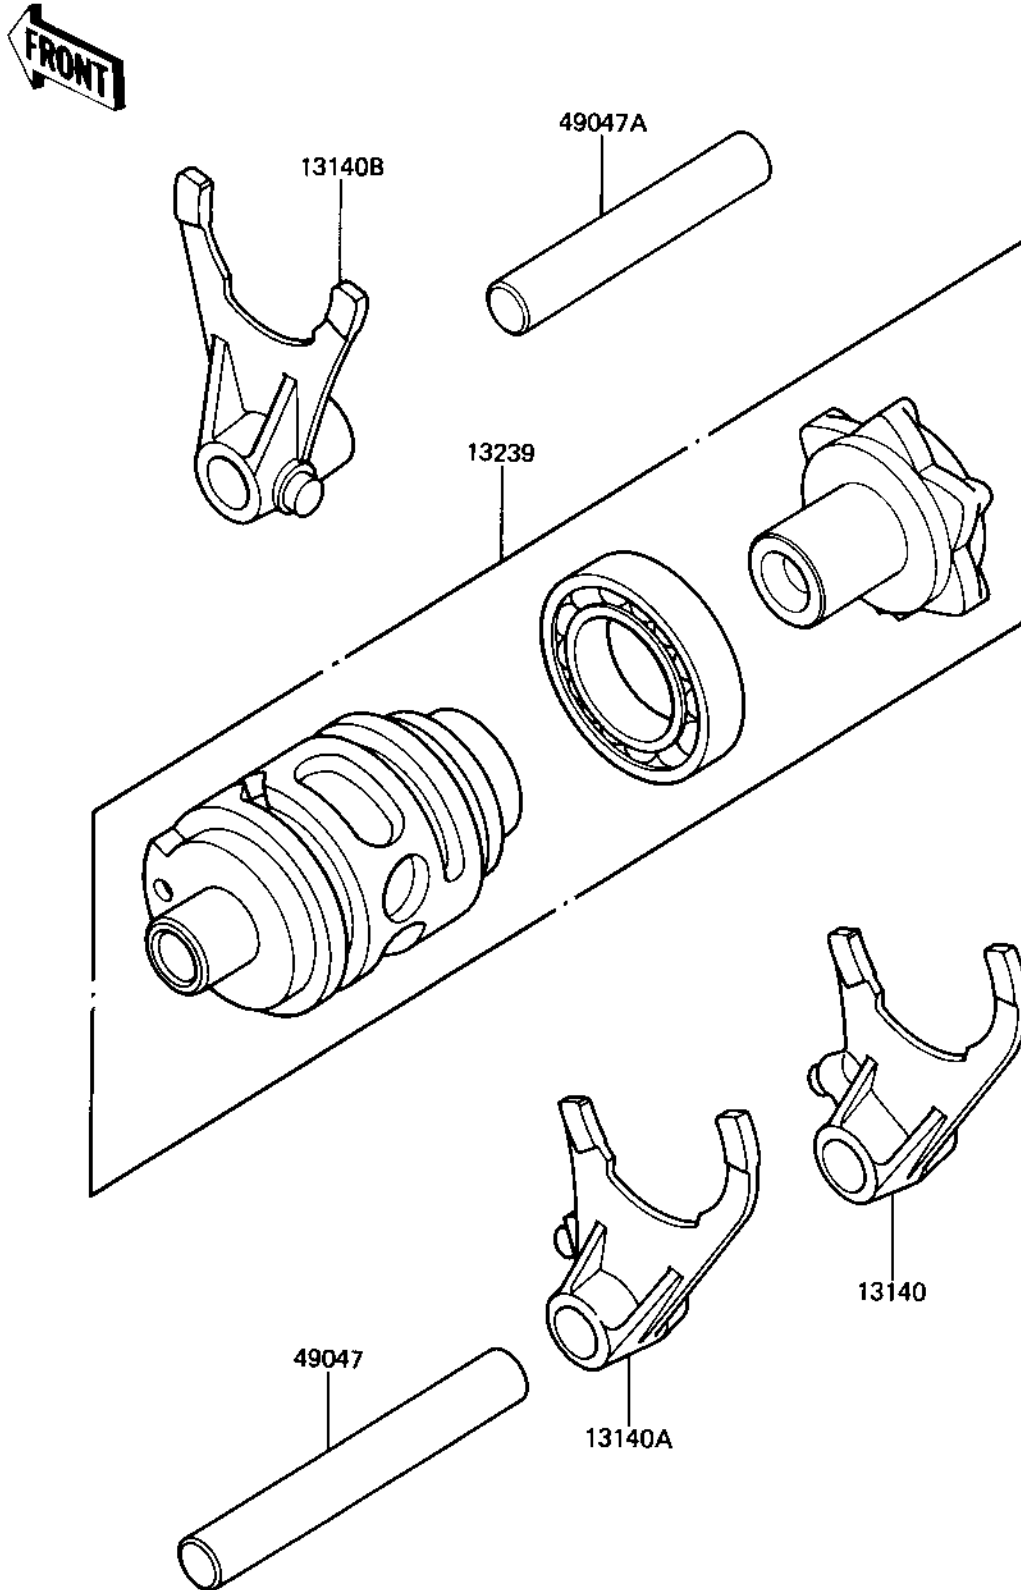

1983 KX500

PARTS DIAGRAM

GEAR CHANGE DRUM & FORKS ('83 A1)

E1362-0059

1983 KX500

PARTS LIST

GEAR CHANGE DRUM & FORKS ('83 A1)

ITEM NAME

PART NUMBER

QUANTITY
