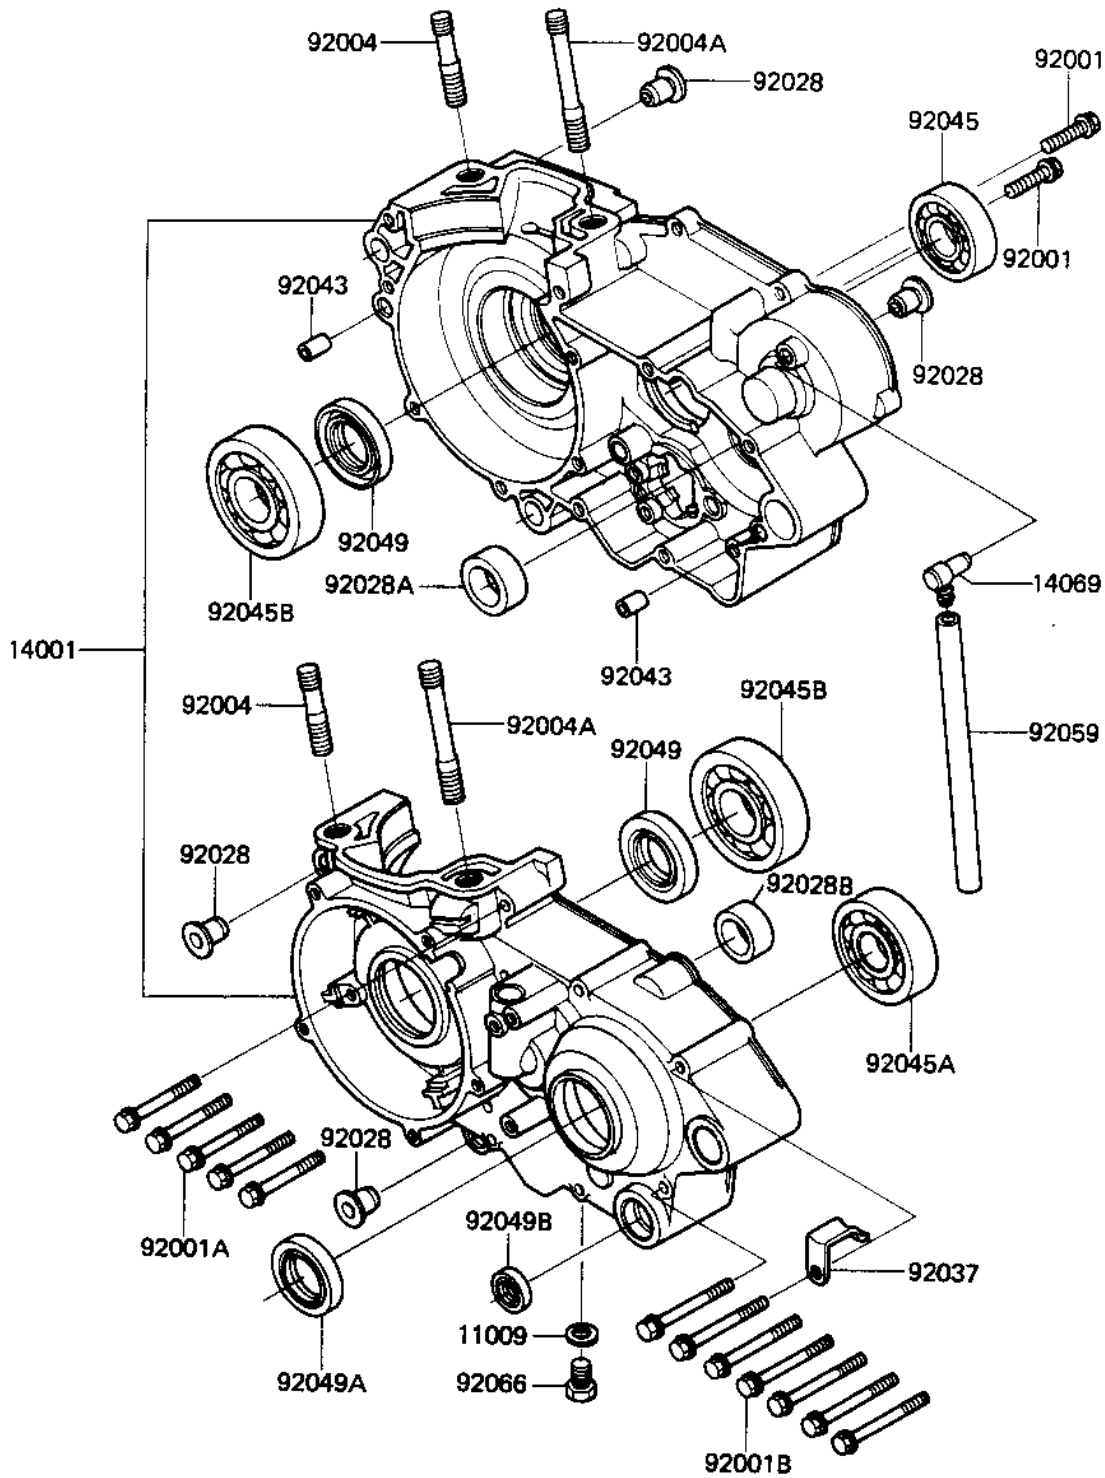

1983 KX500

PARTS DIAGRAM CRANKCASE ('83 A1)

E1411-0075

1983 KX500

PARTS LIST

CRANKCASE ('83 A1)

ITEM NAME

PART NUMBER

QUANTITY
