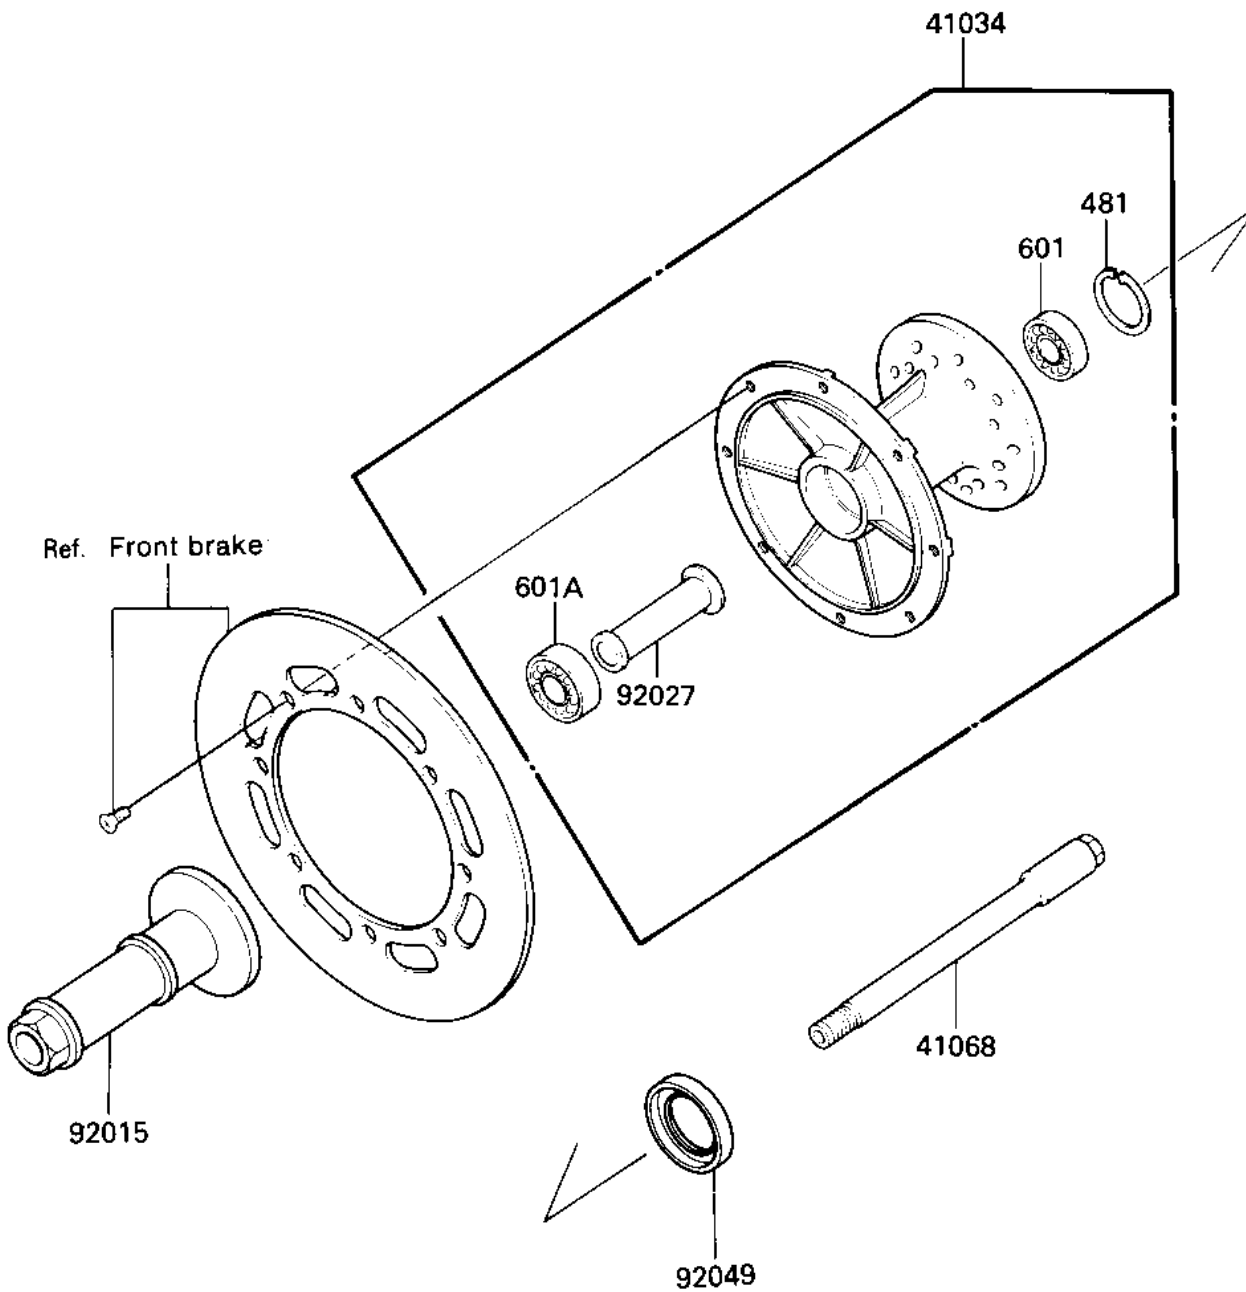

1984 KX250

PARTS DIAGRAM

FRONT HUB ('84 KX250-C2)

F2230-0105

1984 KX250

PARTS LIST

FRONT HUB ('84 KX250-C2)

ITEM NAME

PART NUMBER

QUANTITY
