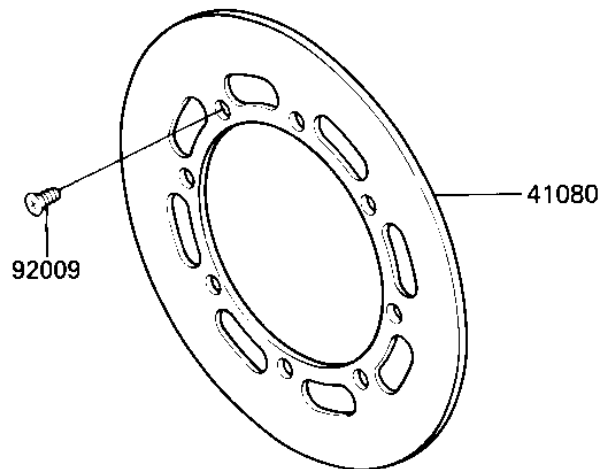

1984 KX250

PARTS DIAGRAM

FRONT BRAKE ('84 KX250-C2)

F2292-0040

1984 KX250

PARTS LIST

FRONT BRAKE ('84 KX250-C2)

ITEM NAME

PART NUMBER

QUANTITY
