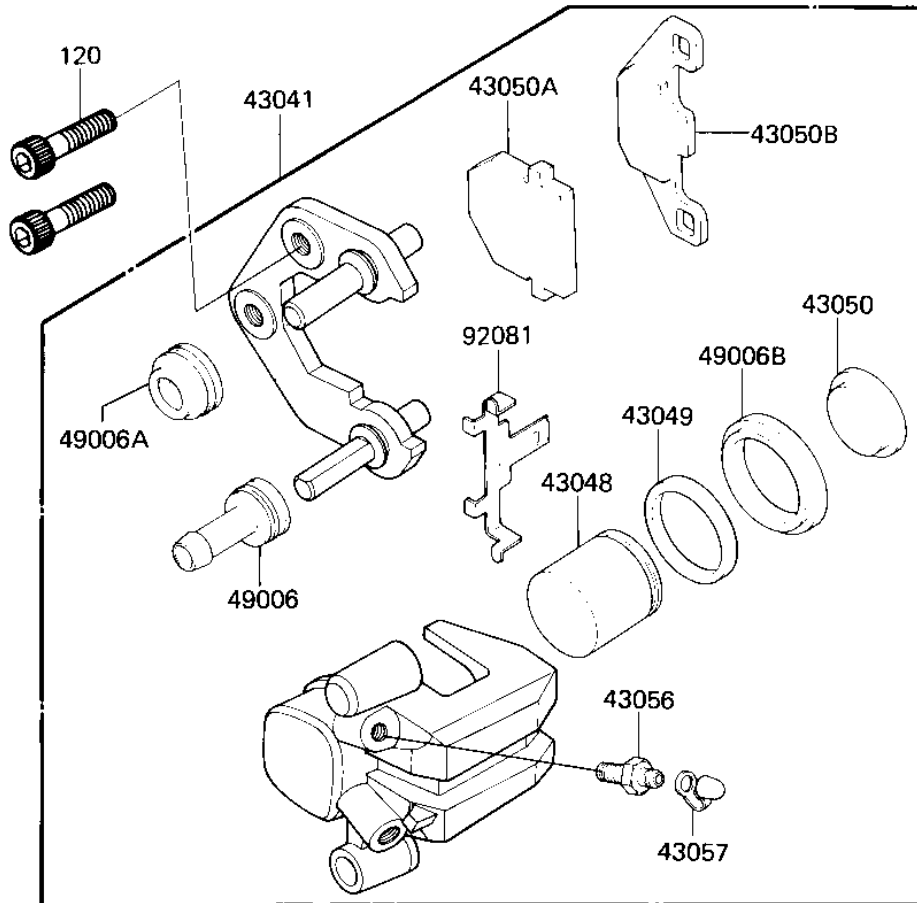

1984 KX250

PARTS DIAGRAM

FRONT BRAKE ('84 KX250-C2)

F2292-0040

1984 KX250

PARTS LIST

FRONT BRAKE ('84 KX250-C2)

ITEM NAME

PART NUMBER

QUANTITY
