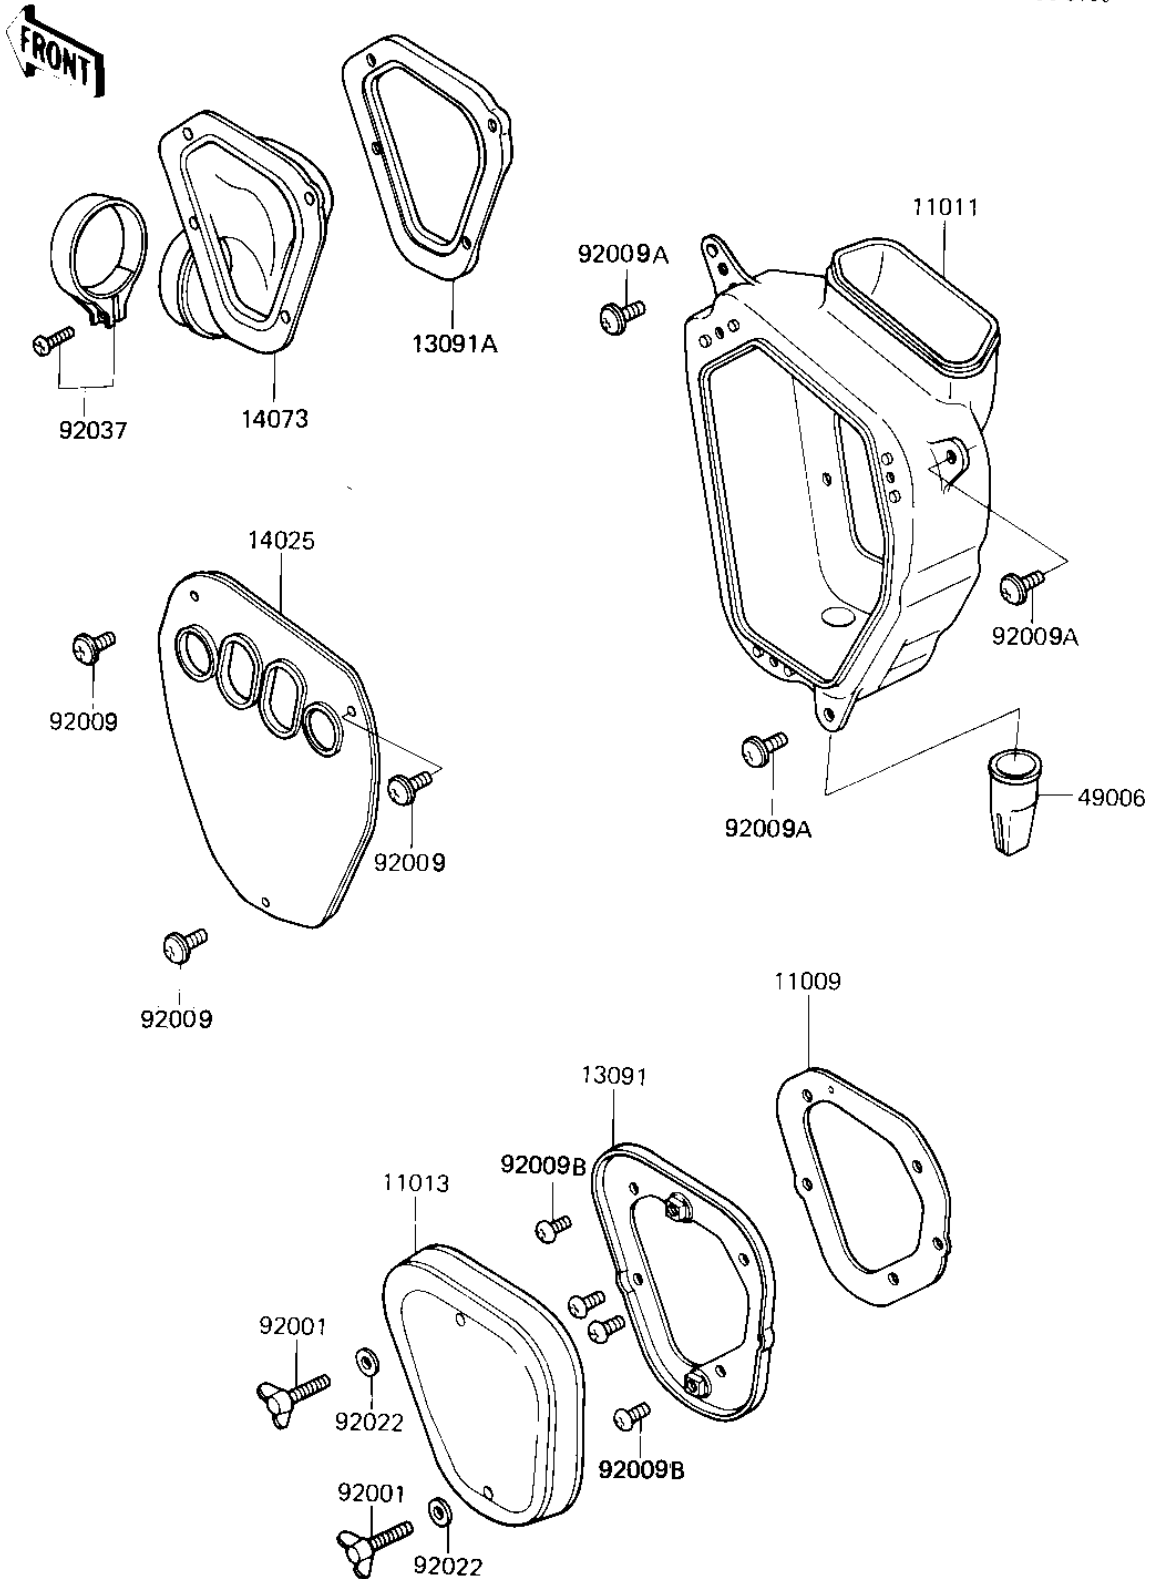

1984 KX250

PARTS DIAGRAM

AIR CLEANER ('84 KX250-C2)

E1130-0106

1984 KX250

PARTS LIST

AIR CLEANER ('84 KX250-C2)

ITEM NAME

PART NUMBER

QUANTITY
