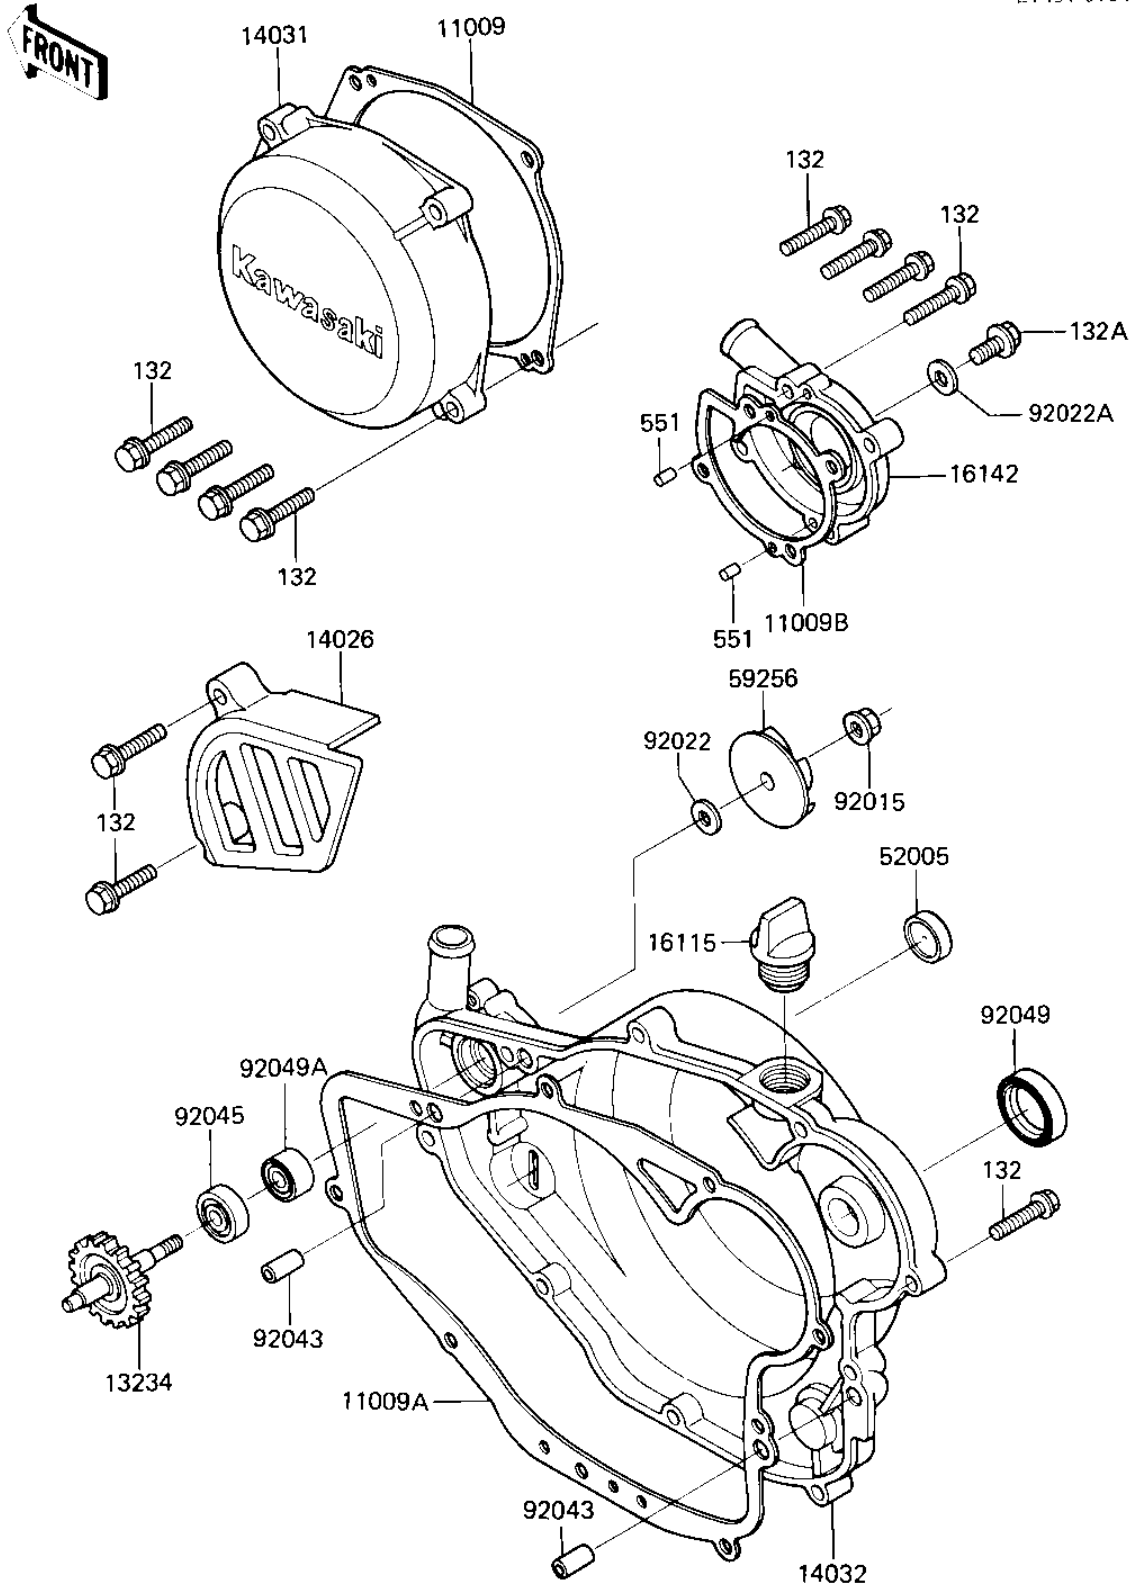

1984 KX250

PARTS DIAGRAM

ENGINE COVERS/WATER PUMP ('84 KX250-C2)

E1431-0104

1984 KX250

PARTS LIST

ENGINE COVERS/WATER PUMP ('84 KX250-C2)

ITEM NAME

PART NUMBER

QUANTITY
