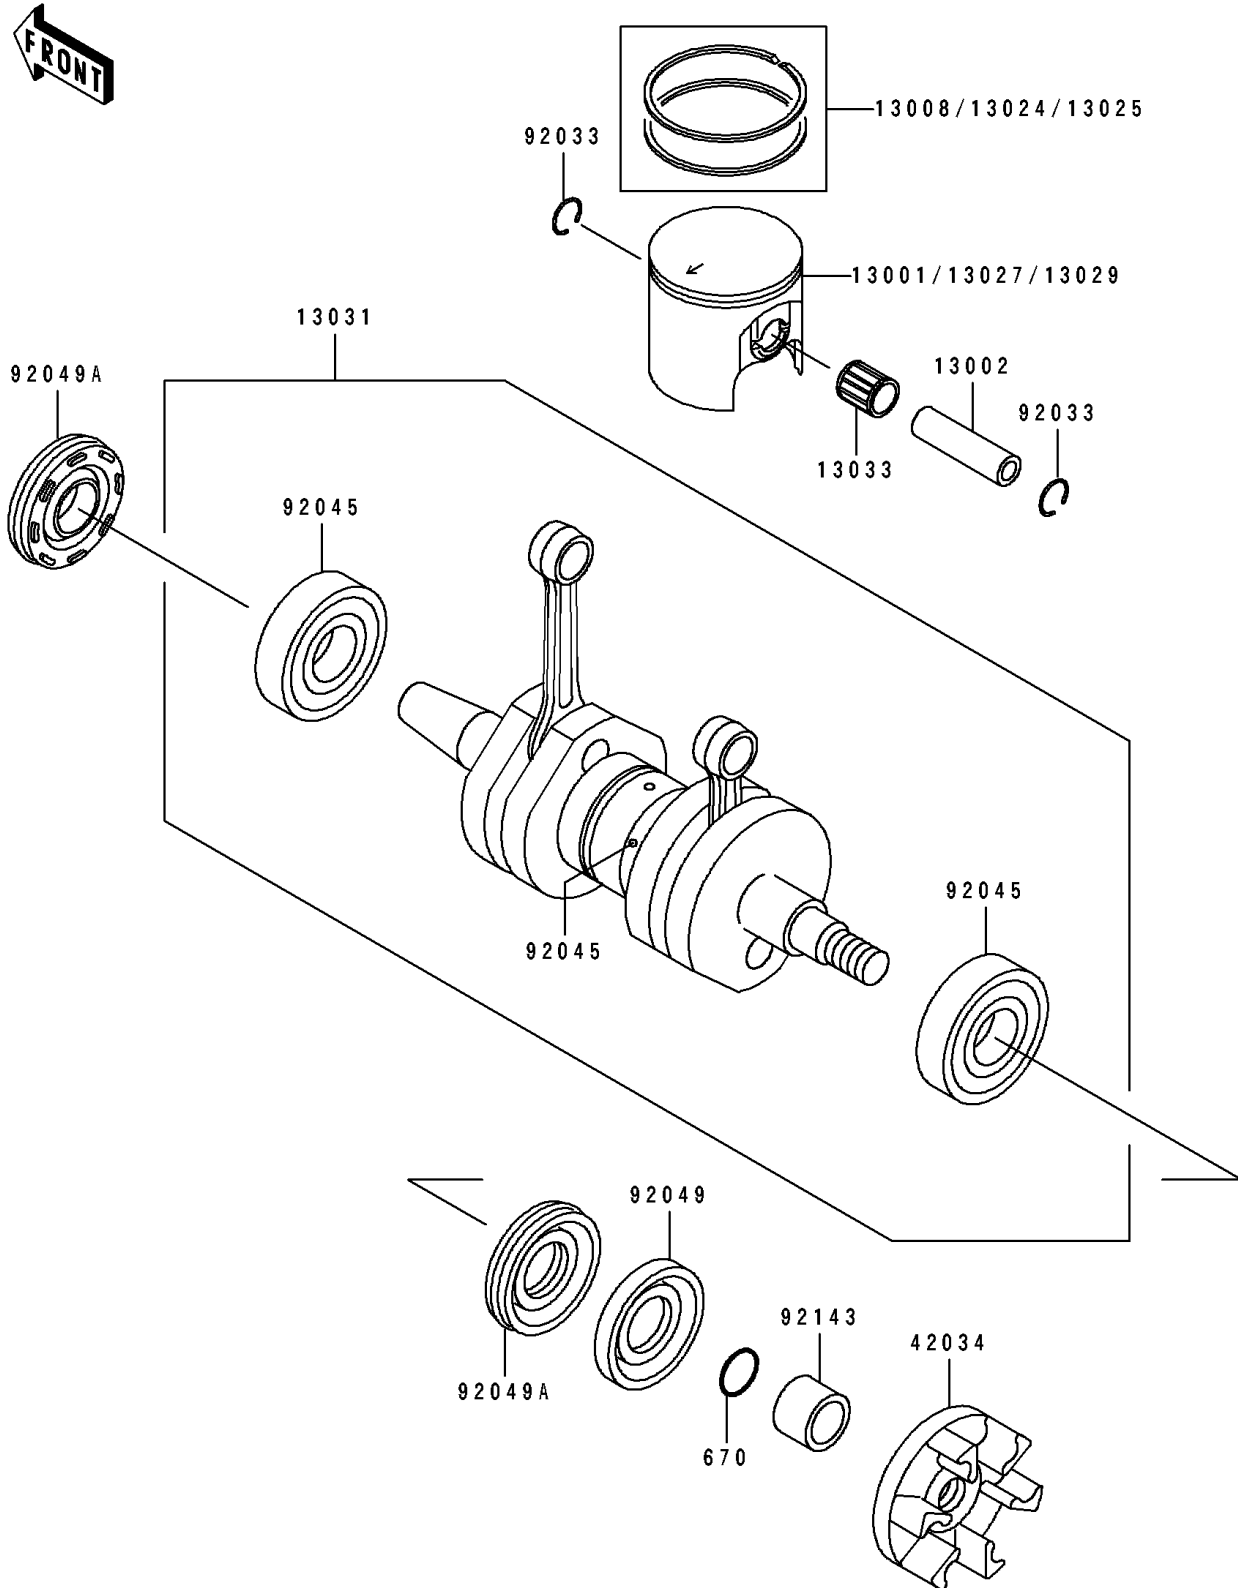

## PARTS DIAGRAM

### Crankshaft/Piston(s)

E 13 20

## PARTS LIST

### Crankshaft/Piston(s)

**Kawasaki**

Let the Good Times Roll®

**ITEM NAME**

**PART NUMBER**

**QUANTITY**

---