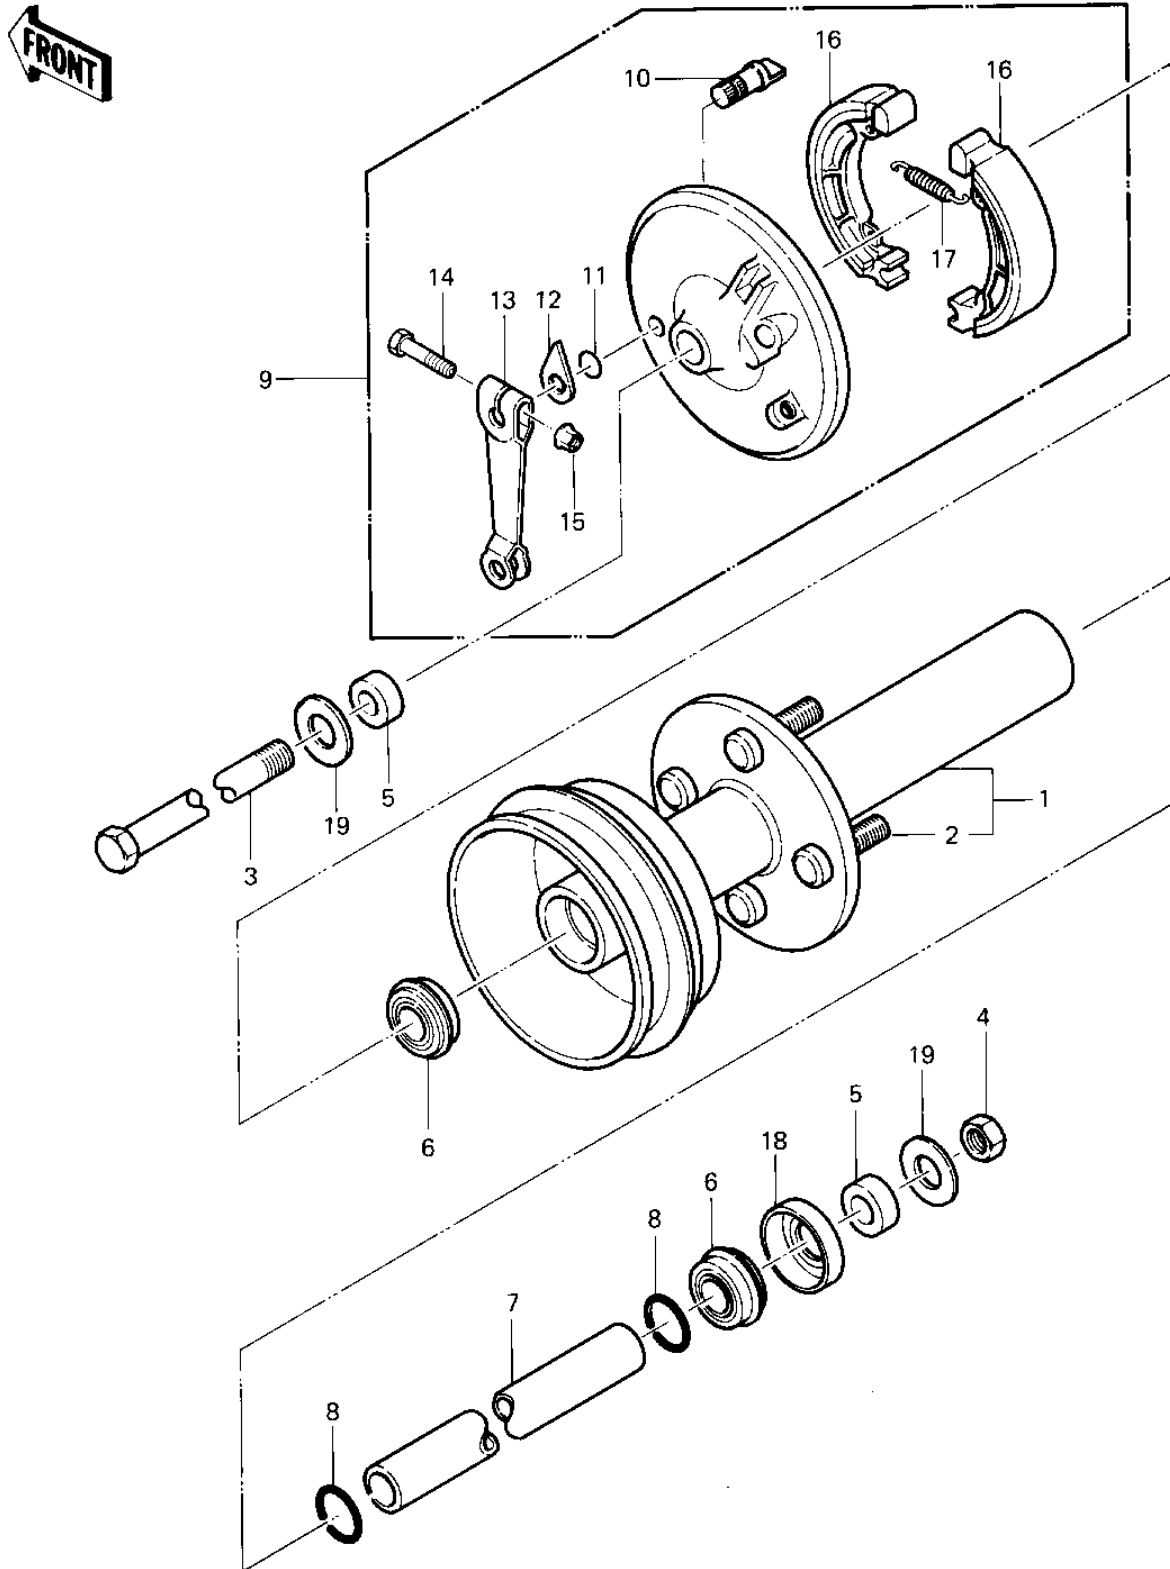

1983 KLT200

PARTS DIAGRAM

FRONT HUB/BRAKE ('83 KLT200-C1)

1983 KLT200

PARTS LIST

FRONT HUB/BRAKE ('83 KLT200-C1)

ITEM NAME

PART NUMBER

QUANTITY
