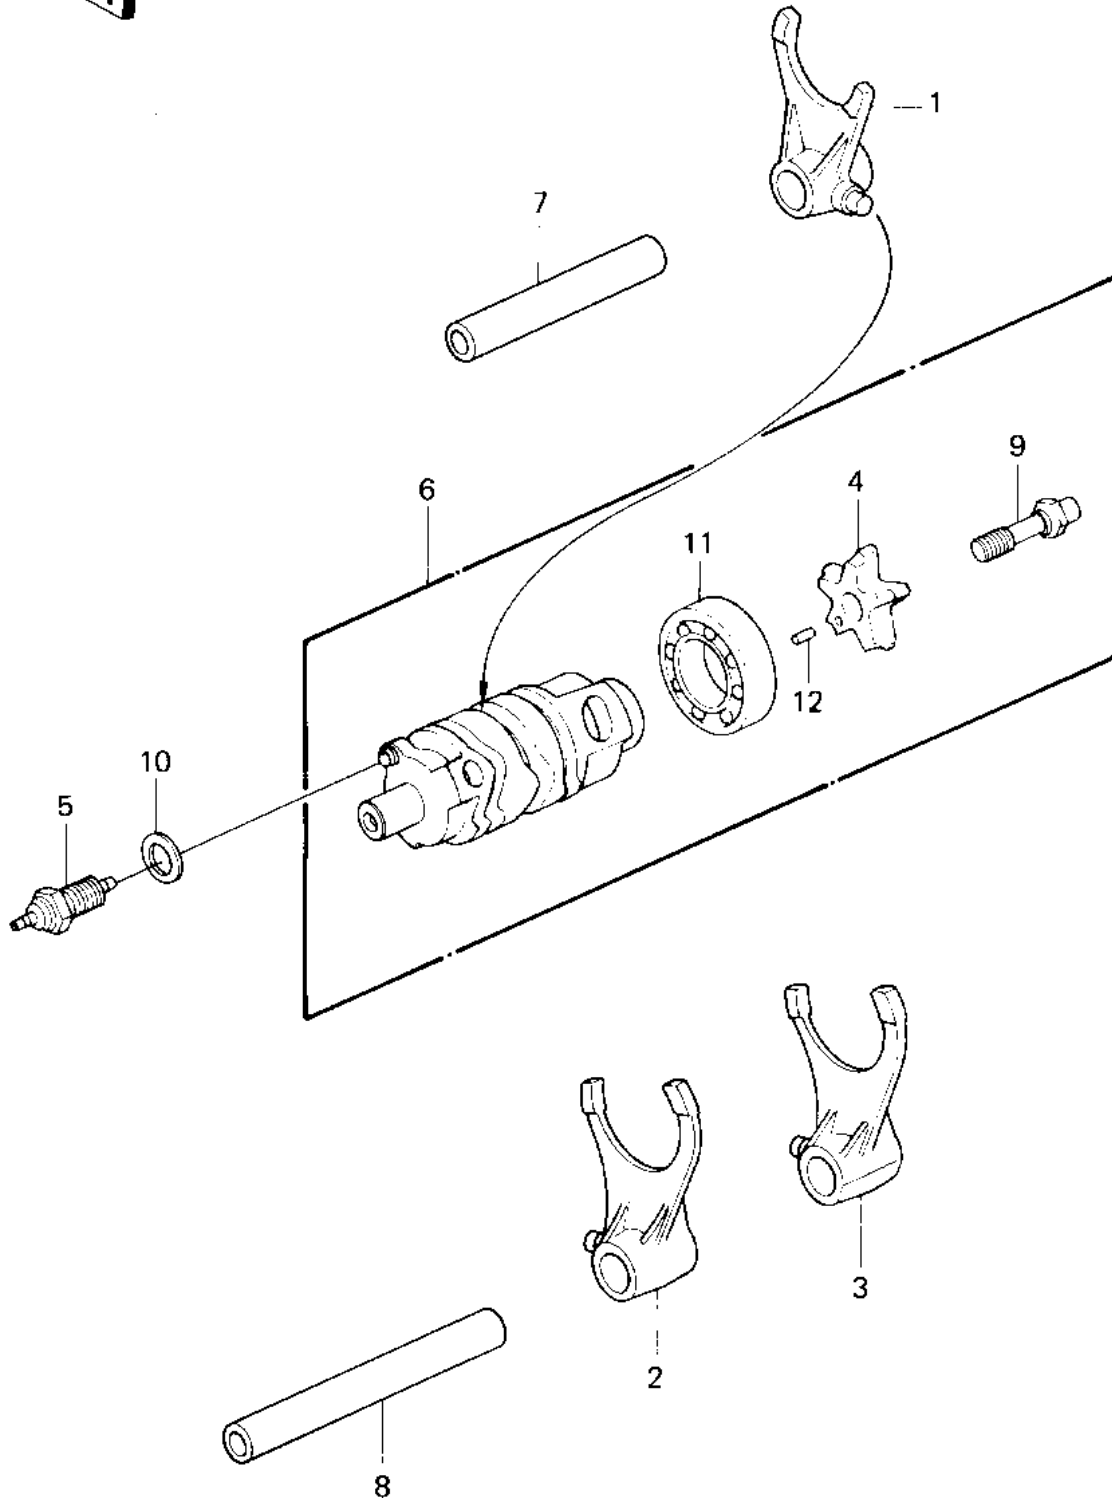

1983 KLT200

PARTS DIAGRAM

GEAR CHANGE DRUM & FORKS ('83 KLT200-C1)

L1362-0055

1983 KLT200

PARTS LIST

GEAR CHANGE DRUM & FORKS ('83 KLT200-C1)

ITEM NAME

PART NUMBER

QUANTITY
