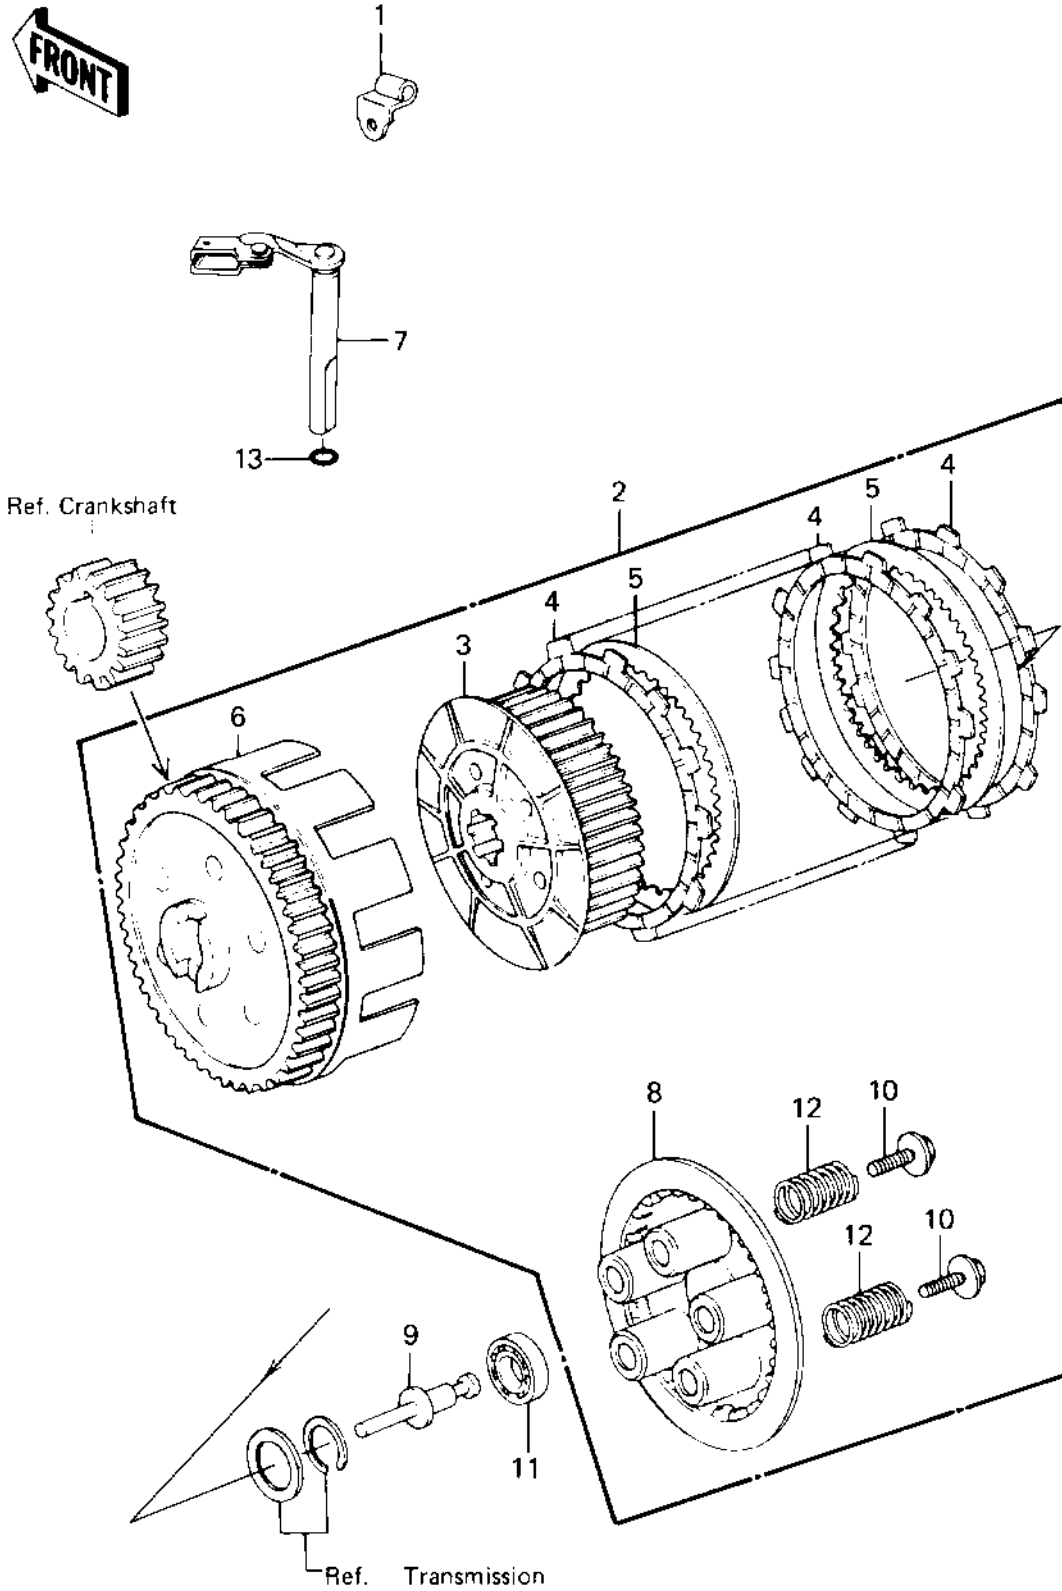

# 1983 KLT200

## PARTS DIAGRAM

### CLUTCH ('83 KLT200-C1)

L1350-0056

## PARTS LIST

CLUTCH ('83 KLT200-C1)

**Kawasaki**

Let the Good Times Roll®

**ITEM NAME**

**PART NUMBER**

**QUANTITY**

---