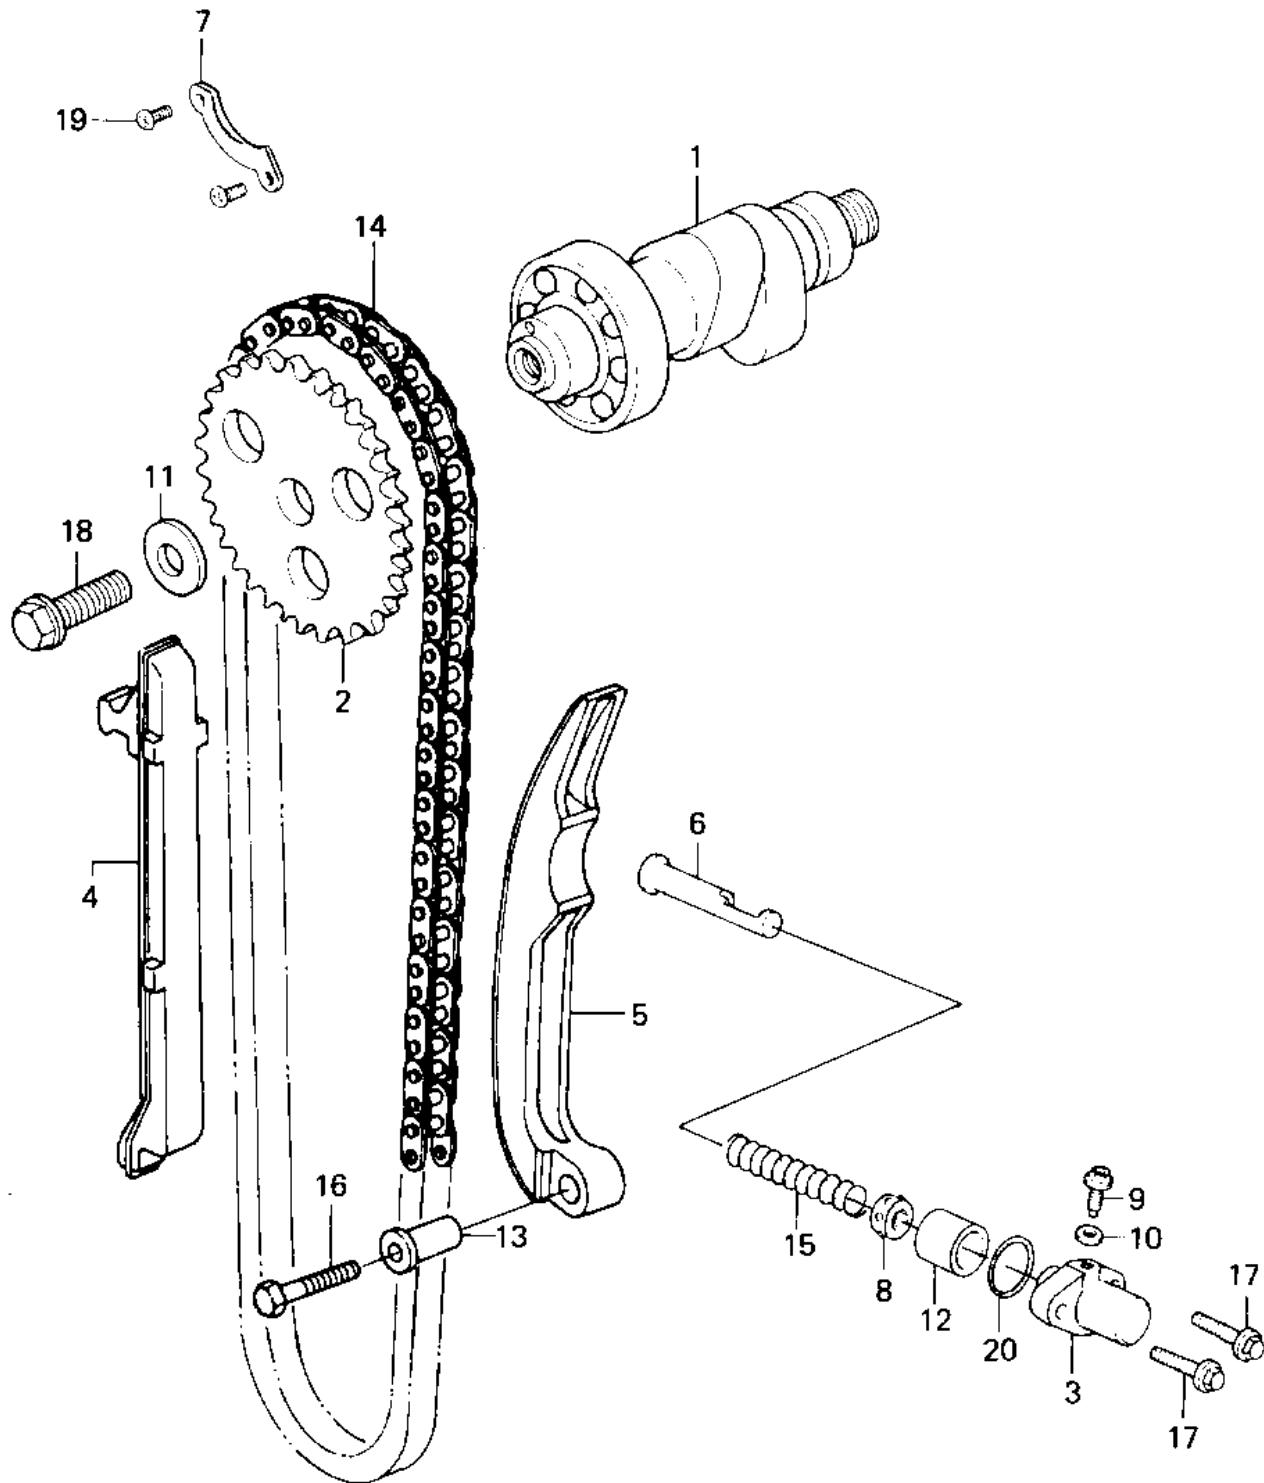

1983 KLT200

PARTS DIAGRAM

CAMSHAFT/CHAIN/TENSIONER ('83 KLT200-C1)

F1230-0030

1983 KLT200

PARTS LIST

CAMSHAFT/CHAIN/TENSIONER ('83 KLT200-C1)

ITEM NAME

PART NUMBER

QUANTITY
