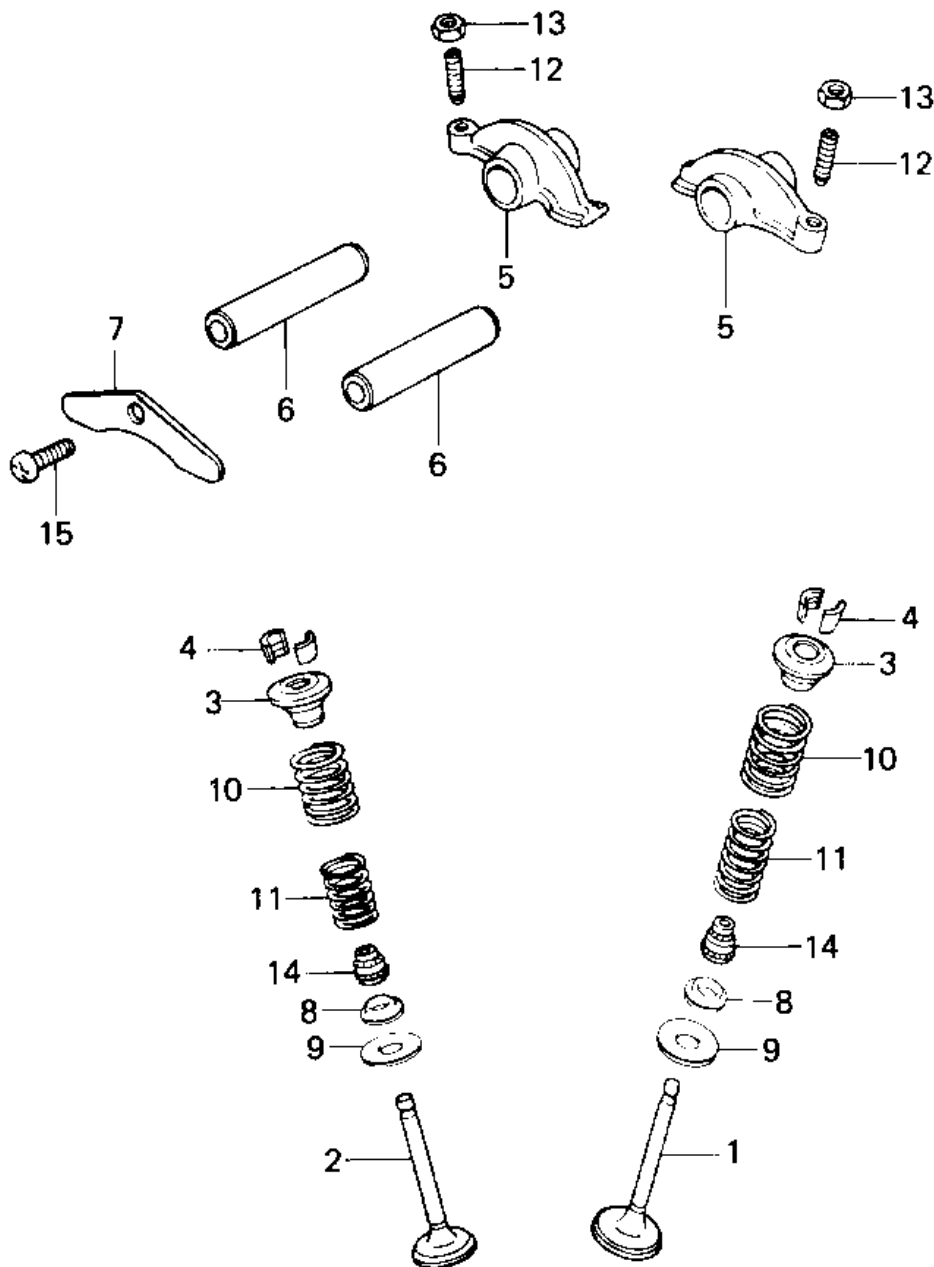

1983 KLT200

PARTS DIAGRAM

ROCKER ARMS/VALVES ('83 KLT200-C1)

E1210-0018

1983 KLT200

PARTS LIST

ROCKER ARMS/VALVES ('83 KLT200-C1)

ITEM NAME

PART NUMBER

QUANTITY
