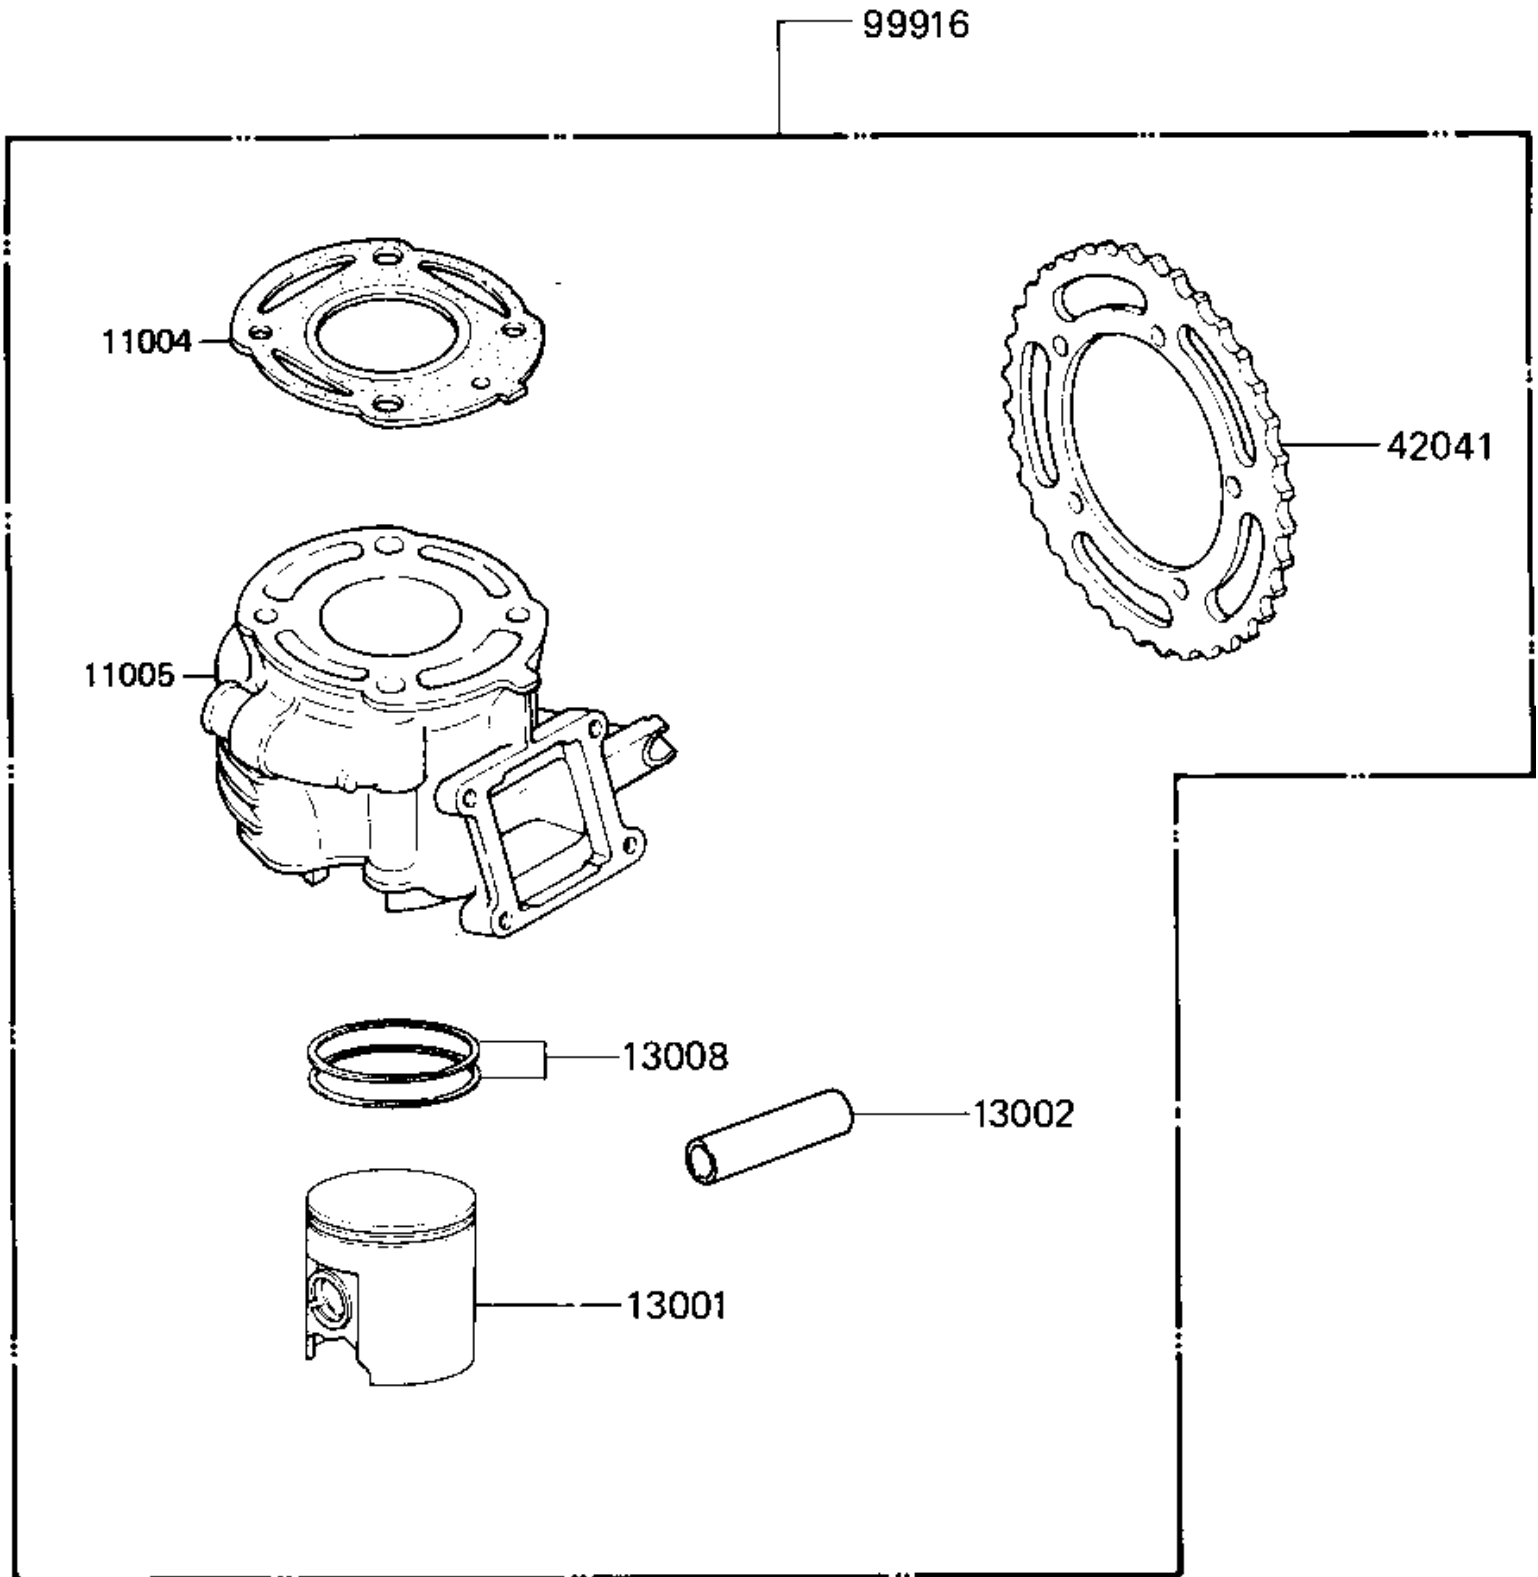

1983 KX80

PARTS DIAGRAM

OPTIONAL PARTS