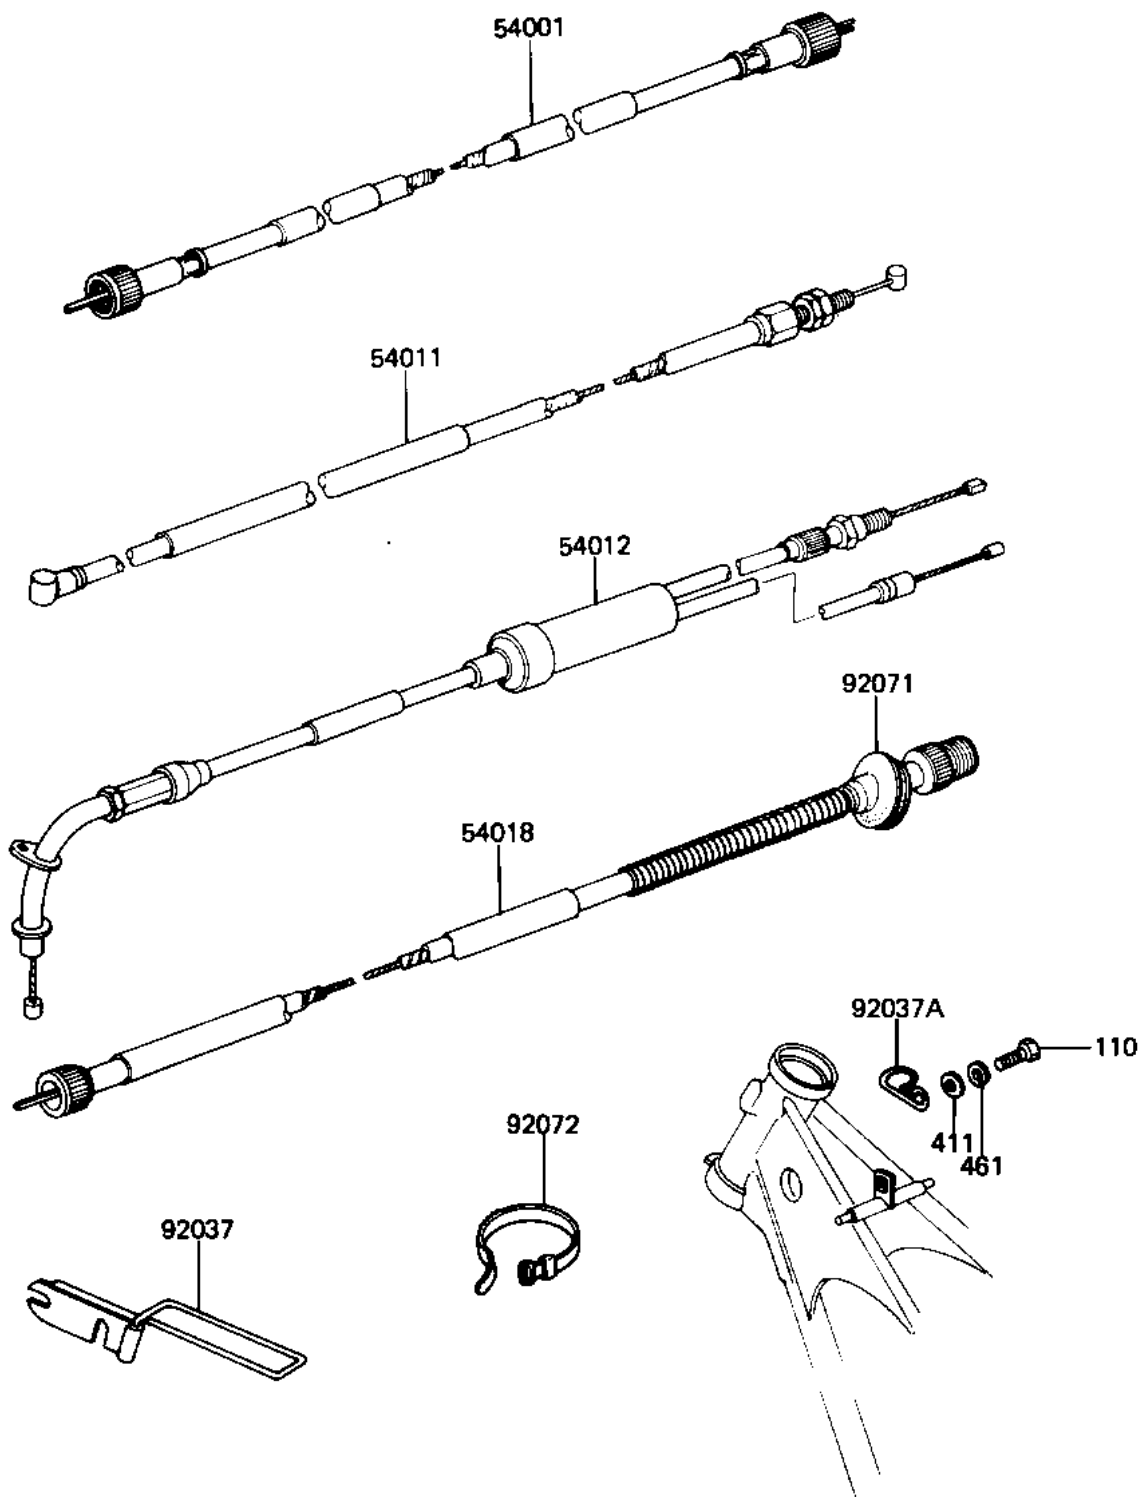

# 1982 AR50-A1

## PARTS DIAGRAM

### CABLES

**Kawasaki**

Let the Good Times Roll®

F2540-0049

## PARTS LIST