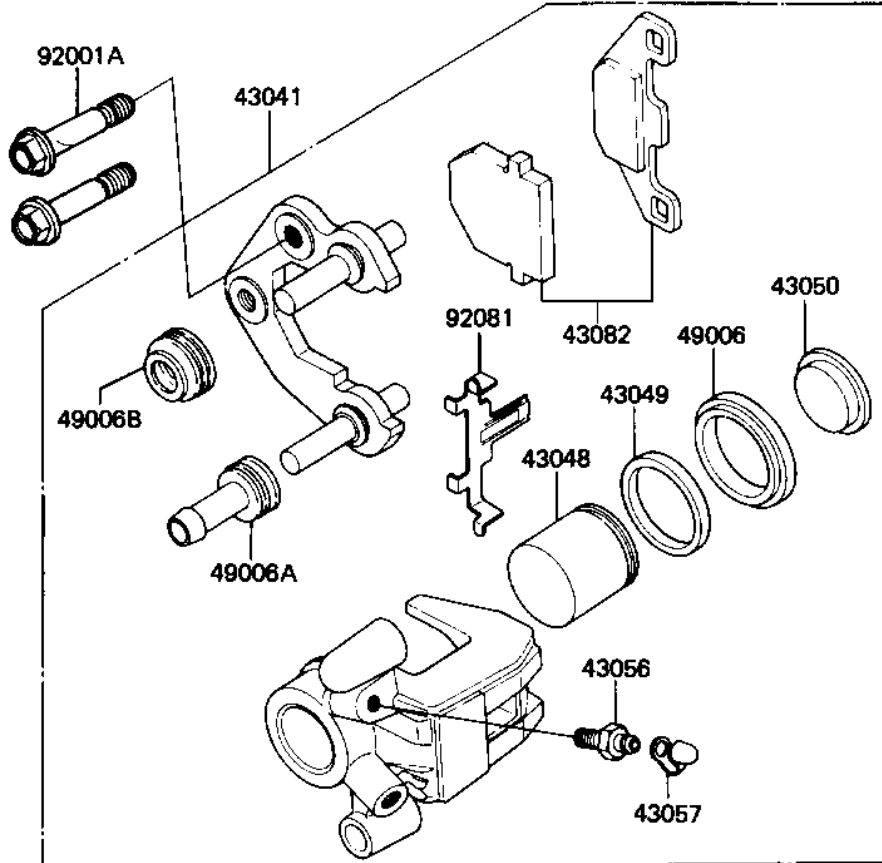

1982 AR50-A1

PARTS DIAGRAM

FRONT BRAKE

F2292-0032

1982 AR50-A1

PARTS LIST FRONT BRAKE

ITEM NAME

PART NUMBER

QUANTITY
