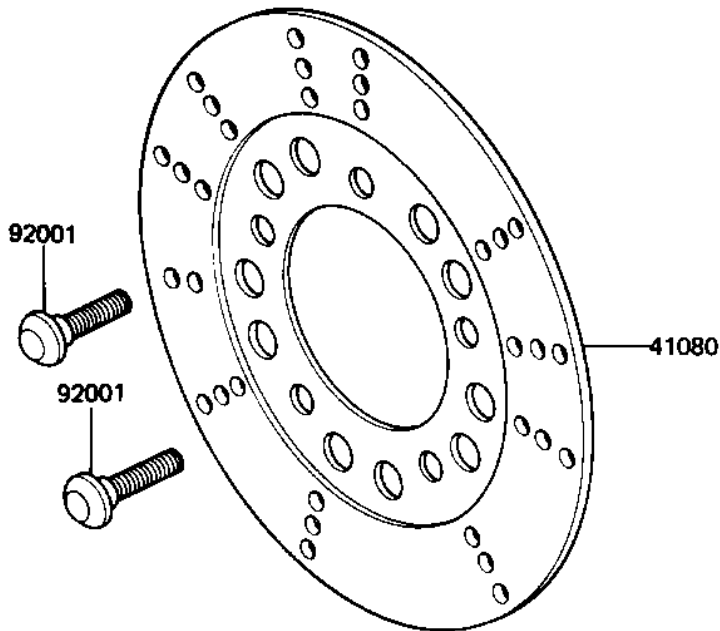

1982 AR50-A1

PARTS DIAGRAM

FRONT BRAKE

F2292-0032

1982 AR50-A1

PARTS LIST FRONT BRAKE

ITEM NAME

PART NUMBER

QUANTITY
