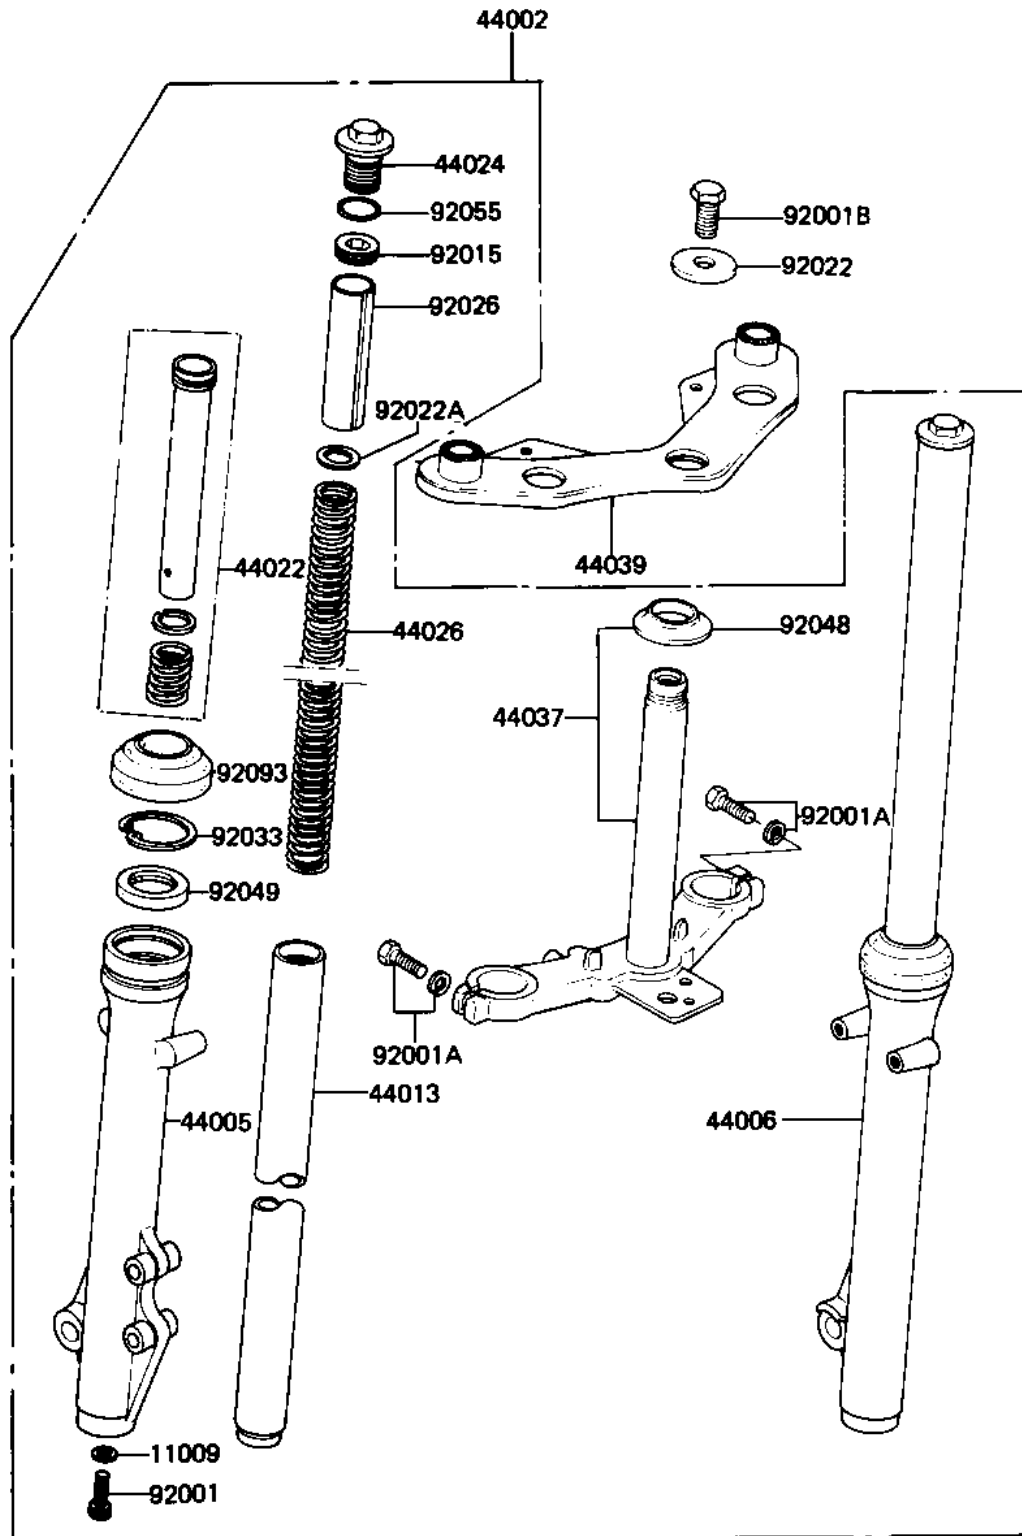

1982 AR50-A1

PARTS DIAGRAM

FRONT FORK

F2340-0039

1982 AR50-A1

PARTS LIST FRONT FORK

ITEM NAME

PART NUMBER

QUANTITY
