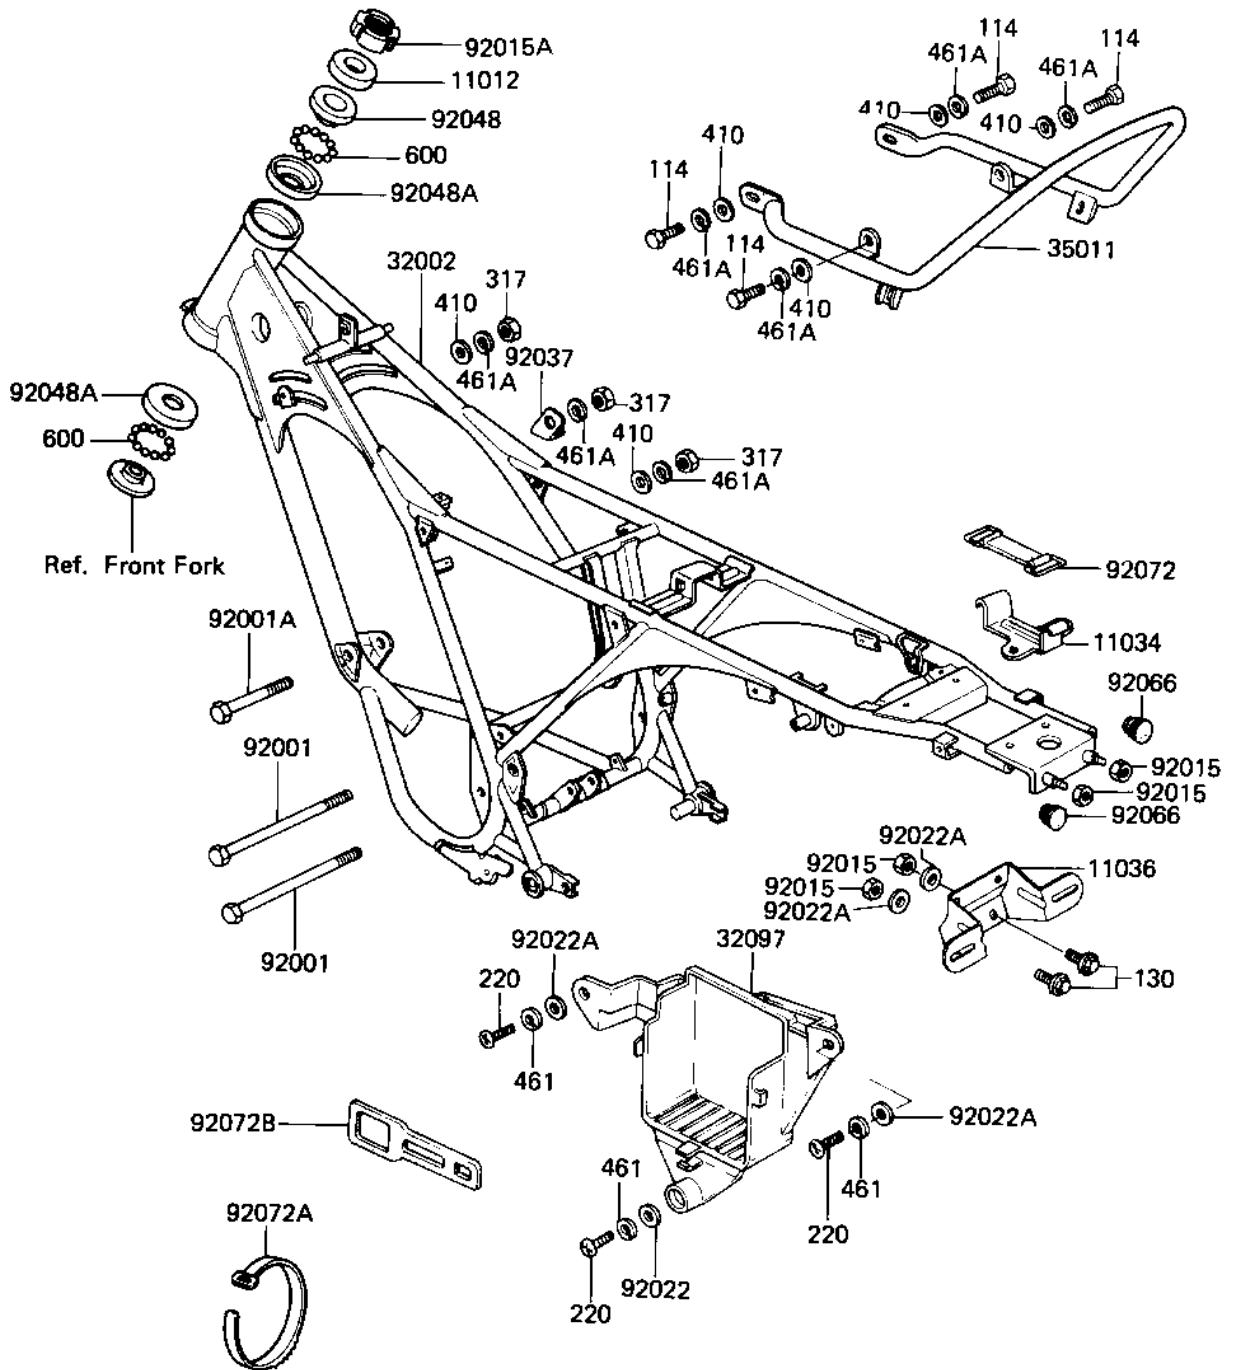

1982 AR50-A1

PARTS DIAGRAM

FRAME/FRAME FITTINGS

F2120-0129

1982 AR50-A1

PARTS LIST

FRAME/FRAME FITTINGS

Kawasaki

Let the Good Times Roll®

ITEM NAME

PART NUMBER

QUANTITY
