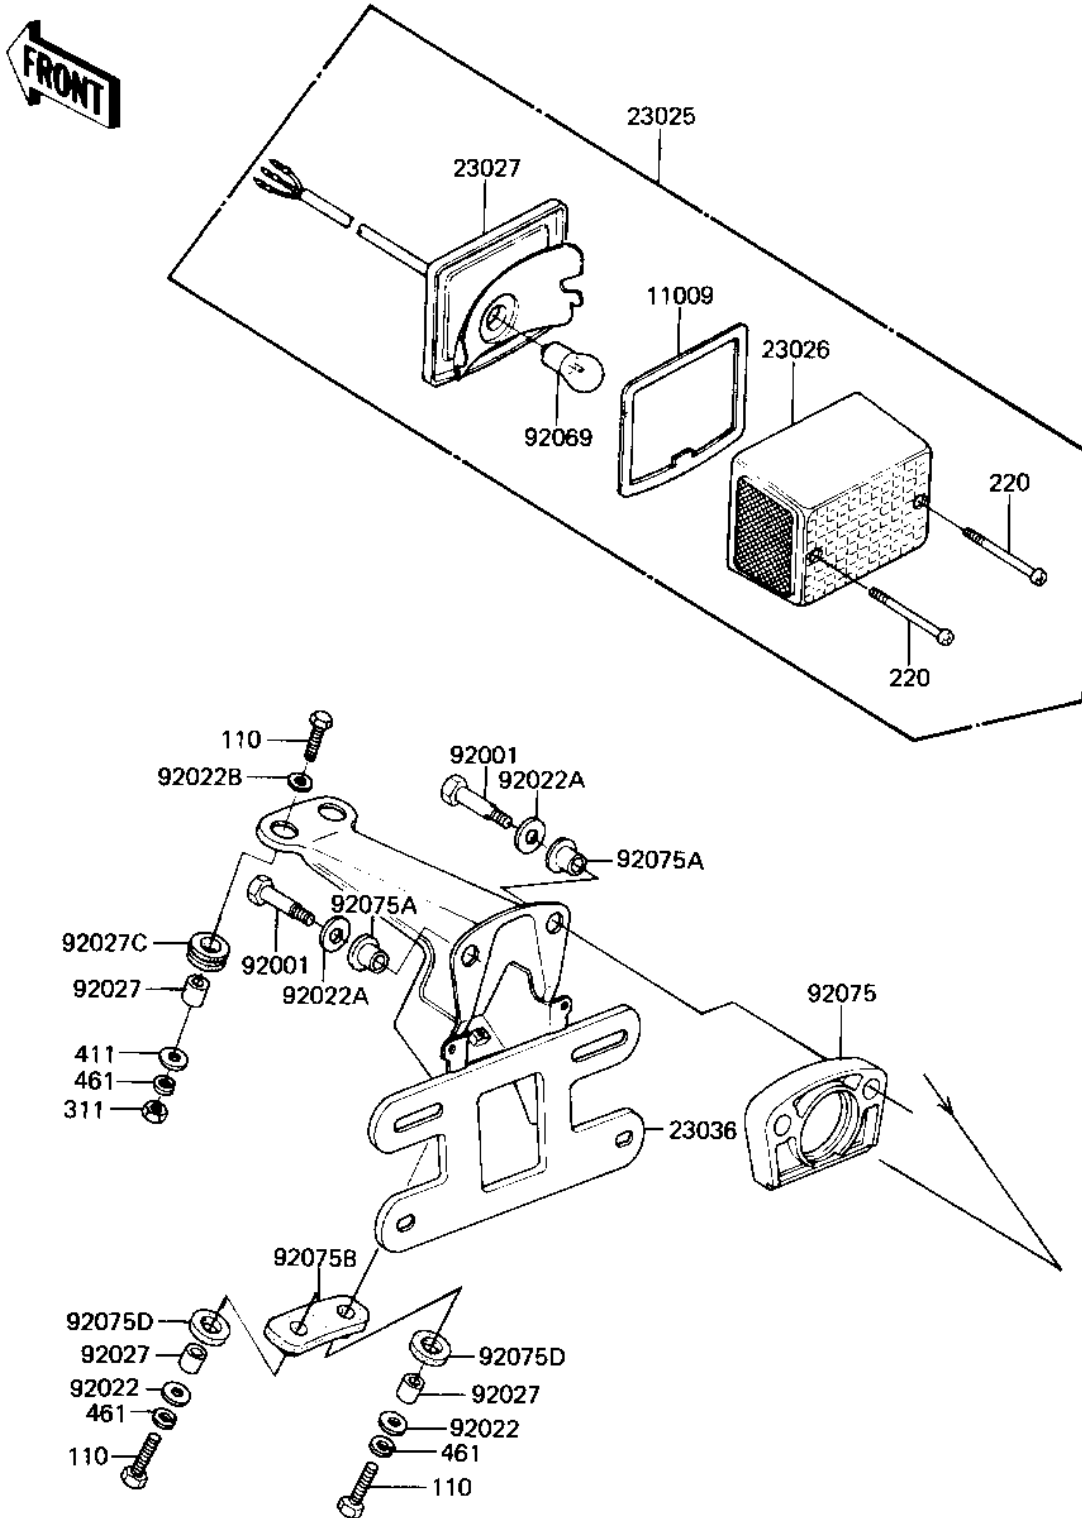

1982 KE125

PARTS DIAGRAM

TAILLIGHT ('82-'83 A9/A10)

F2720-0058

1982 KE125

PARTS LIST

TAILLIGHT ('82-'83 A9/A10)

ITEM NAME

PART NUMBER

QUANTITY
