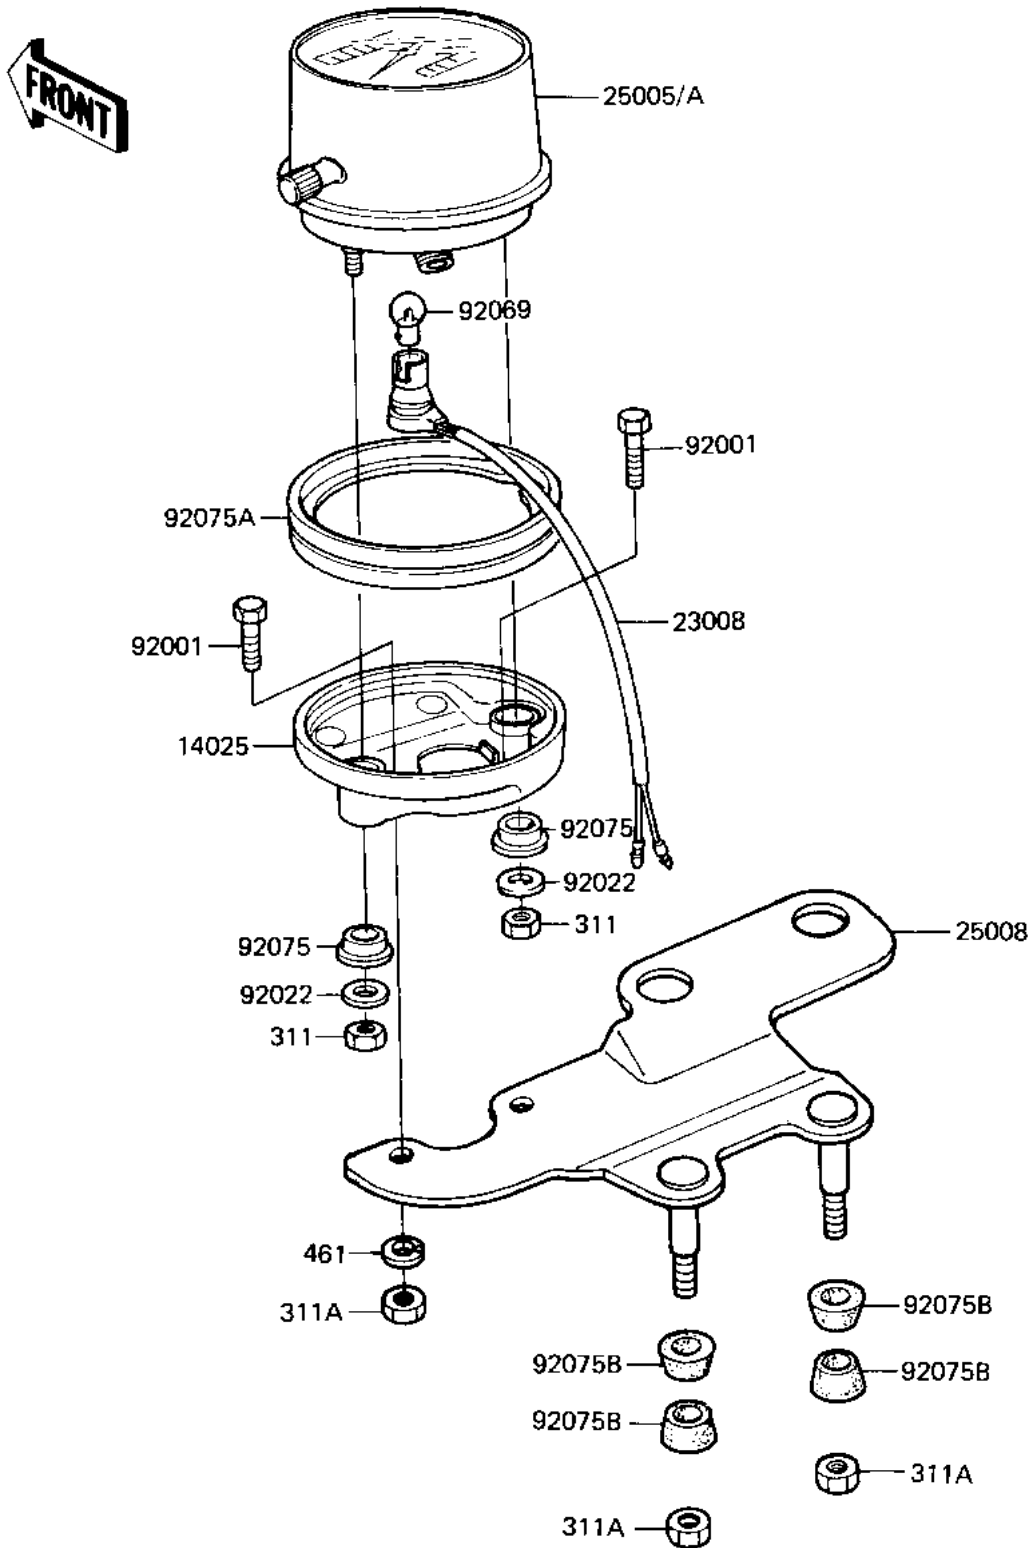

1982 KE125

PARTS DIAGRAM

METER ('82-'83 A9/A10)

F2530-0073

1982 KE125

PARTS LIST

METER ('82-'83 A9/A10)

ITEM NAME	PART NUMBER	QUANTITY
COVER,METER (Ref # 14025)	14025-1075	1
SOCKET ASSY,SPEEDOMET (Ref # 23008)	25010-021	1
SPEEDOMETER,KM/H&MPH (Ref # 25005)	25005-1049	1
BRACKET,METER (Ref # 25008)	25008-1025	1
BOLT,HEX HEAD,6X14 (Ref # 92001)	92003-204	2
WASHER,PLAIN,6MM (Ref # 92022)	92022-263	2
BULB-6V 3W (Ref # 92069)	92069-053	1
DAMPER RUBBER,MET FIT (Ref # 92075)	25019-023	2
DAMPER,METER (Ref # 92075A)	92075-1102	1
DAMPER RUBBER,METER (Ref # 92075B)	92075-248	4
NUT,5MM (Ref # 311)	311B0500	2
NUT 6MM (Ref # 311A)	311B0600	4
WASHER SPRING 6MM (Ref # 461)	461F0600	2