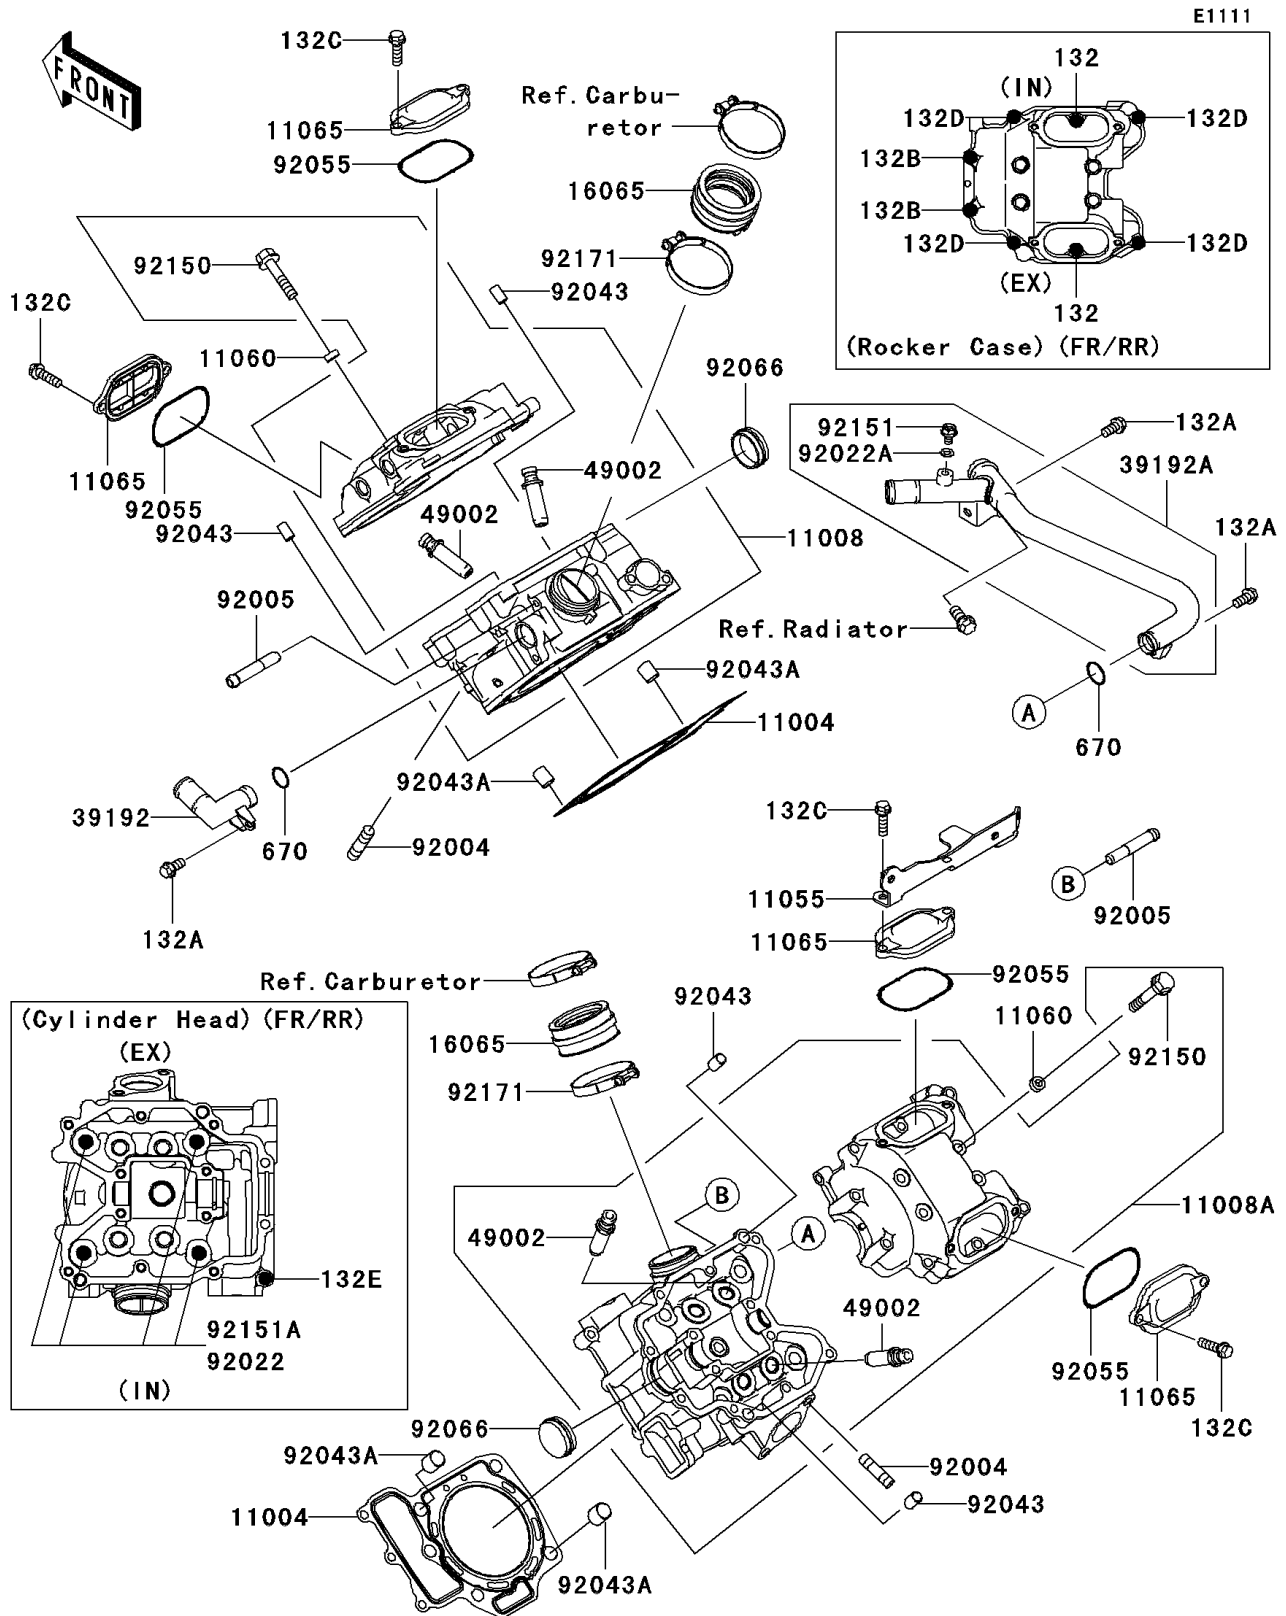

2008 Teryx[®] 750 4x4 NRA OUTDOORS™

PARTS DIAGRAM

Cylinder Head

2008 Teryx[®] 750 4x4 NRA OUTDOORS™

Kawasaki
Let the Good Times Roll[®]

PARTS LIST

Cylinder Head

ITEM NAME	PART NUMBER	QUANTITY
BOLT-FLANGED-SMALL,6X25 (Ref # 132)	132BA0625	4
BOLT-FLANGED-SMALL,6X12 (Ref # 132A)	132BD0612	3
BOLT-FLANGED-SMALL,6X130 (Ref # 132B)	132BD06130	4
BOLT-FLANGED-SMALL,6X20 (Ref # 132C)	132BD0620	8
BOLT-FLANGED-SMALL,6X30 (Ref # 132D)	132BD0630	8
BOLT-FLANGED-SMALL,6X95 (Ref # 132E)	132BD0695	2
O RING,16MM (Ref # 670)	670B2016	2
GASKET-HEAD (Ref # 11004)	11004-0011	2
HEAD-COMP-CYLINDER,FR (Ref # 11008)	11008-0021	1
HEAD-COMP-CYLINDER,RR (Ref # 11008A)	11008-0022	1
BRACKET (Ref # 11055)	11055-0500	1
GASKET,6.2X12X0.3 (Ref # 11060)	11060-1994	8
CAP,ROCKER CASE (Ref # 11065)	11065-1152	4
HOLDER-CARBURETOR (Ref # 16065)	16065-0007	2
PIPE-WATER,FR (Ref # 39192)	39192-0074	1
PIPE-WATER,RR (Ref # 39192A)	39192-0075	1
GUIDE-VALVE (Ref # 49002)	49002-1097	AR
STUD,8X22 (Ref # 92004)	92004-1217	4
FITTING (Ref # 92005)	92005-1264	2
WASHER,11.5X20.5X1.6 (Ref # 92022)	92022-1720	8
WASHER,6.2X11X1 (Ref # 92022A)	92022-304	1
PIN,6.2X8X14 (Ref # 92043)	92043-1263	4
PIN,10.1X12X14 (Ref # 92043A)	92043-4009	4
RING-O (Ref # 92055)	92055-0112	4
PLUG (Ref # 92066)	92066-1289	2
BOLT,FLANGED,6X55 (Ref # 92150)	92150-1302	8
BOLT,6X10 (Ref # 92151)	92151-1832	1
BOLT,FLANGED,10X150 (Ref # 92151A)	92151-1917	8
CLAMP (Ref # 92171)	92171-0722	2