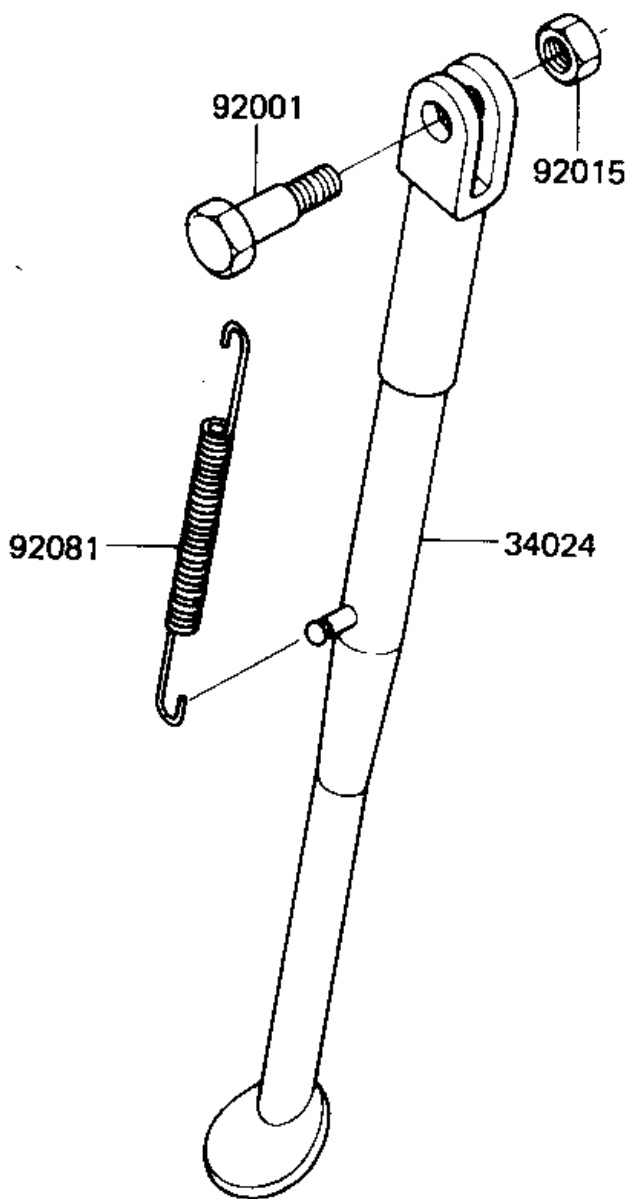

1982 KLR250

PARTS DIAGRAM

STAND

Kawasaki

Let the Good Times Roll®

F2190-0057

1982 KLR250

PARTS LIST STAND

ITEM NAME

PART NUMBER

QUANTITY
