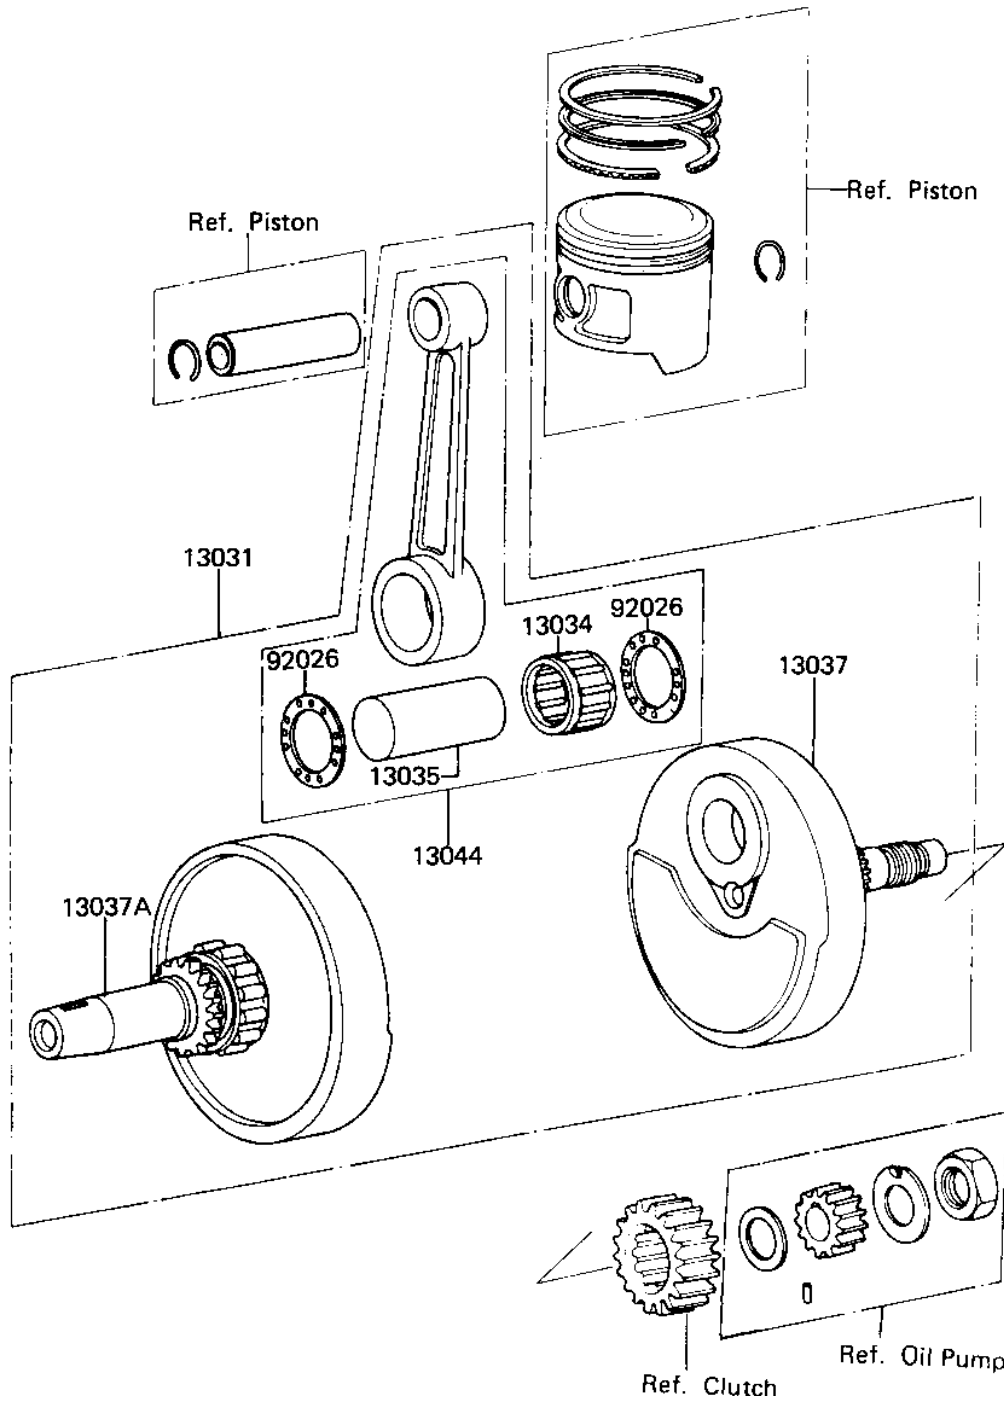

1982 KLR250

PARTS DIAGRAM CRANKSHAFT

E1321-0024

1982 KLR250

PARTS LIST CRANKSHAFT

ITEM NAME

PART NUMBER

QUANTITY
