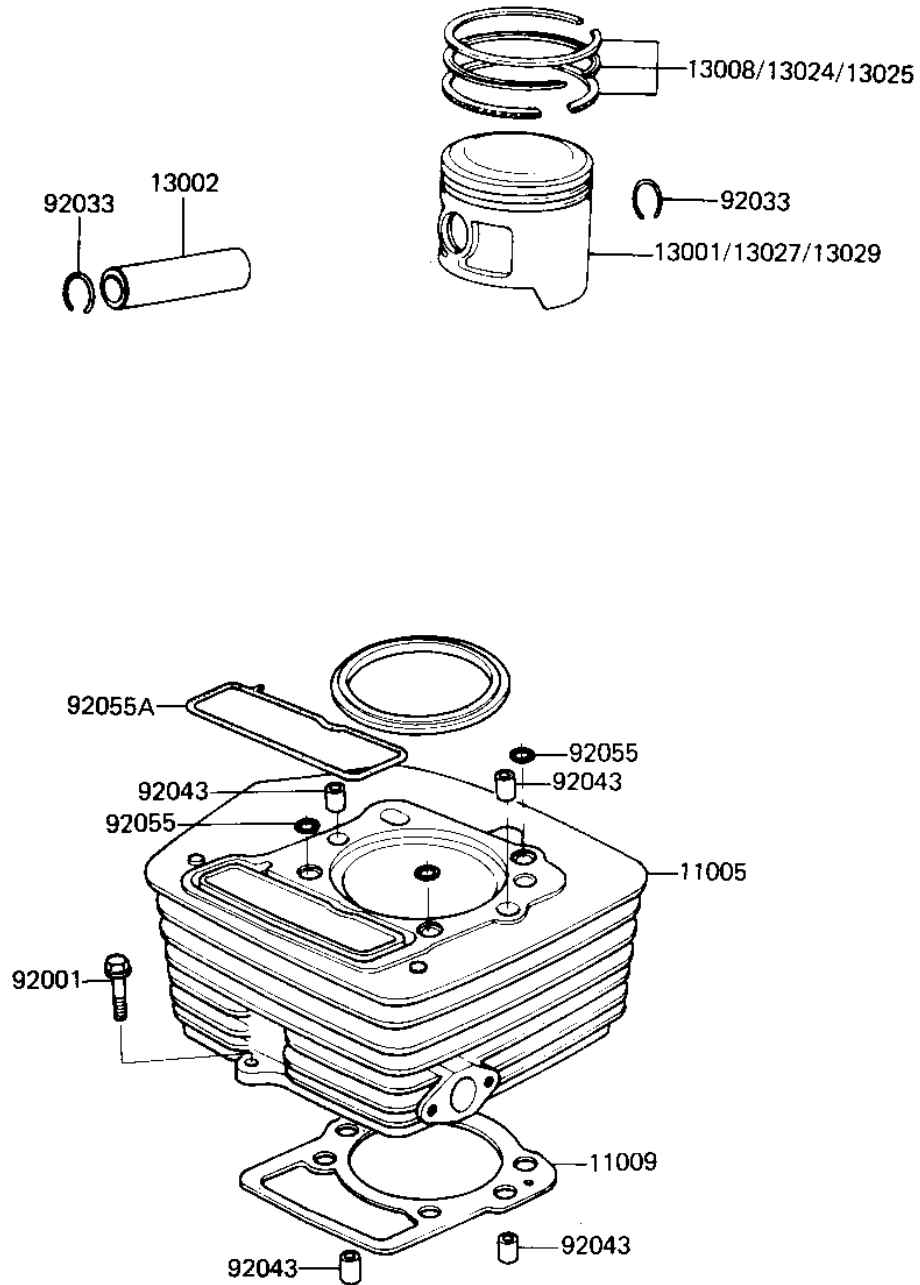

1982 KLR250

PARTS DIAGRAM CYLINDER/PISTON

E1120-0020

1982 KLR250

PARTS LIST CYLINDER/PISTON

ITEM NAME	PART NUMBER	QUANTITY
-----------	-------------	----------
