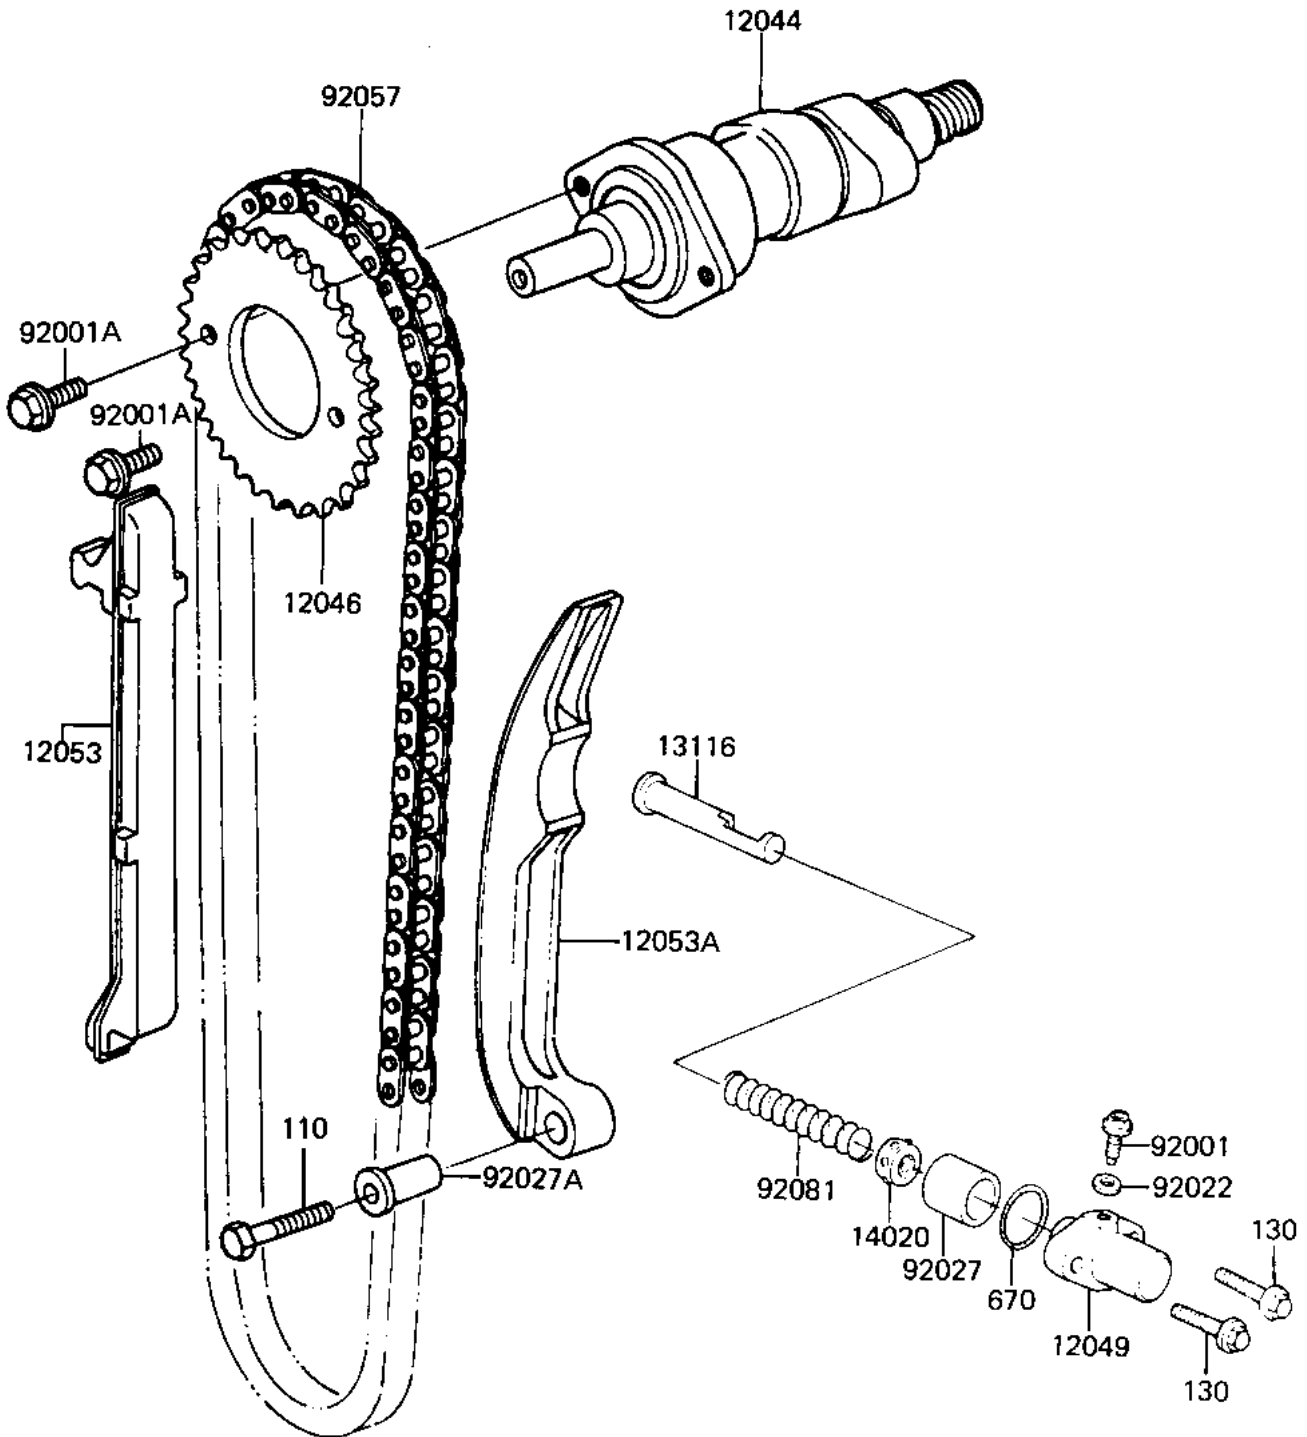

1982 KLR250

PARTS DIAGRAM

CAMSHAFT/CHAIN/TENSIONER

E1230-0022

1982 KLR250

PARTS LIST

CAMSHAFT/CHAIN/TENSIONER

Kawasaki

Let the Good Times Roll®

ITEM NAME

PART NUMBER

QUANTITY
