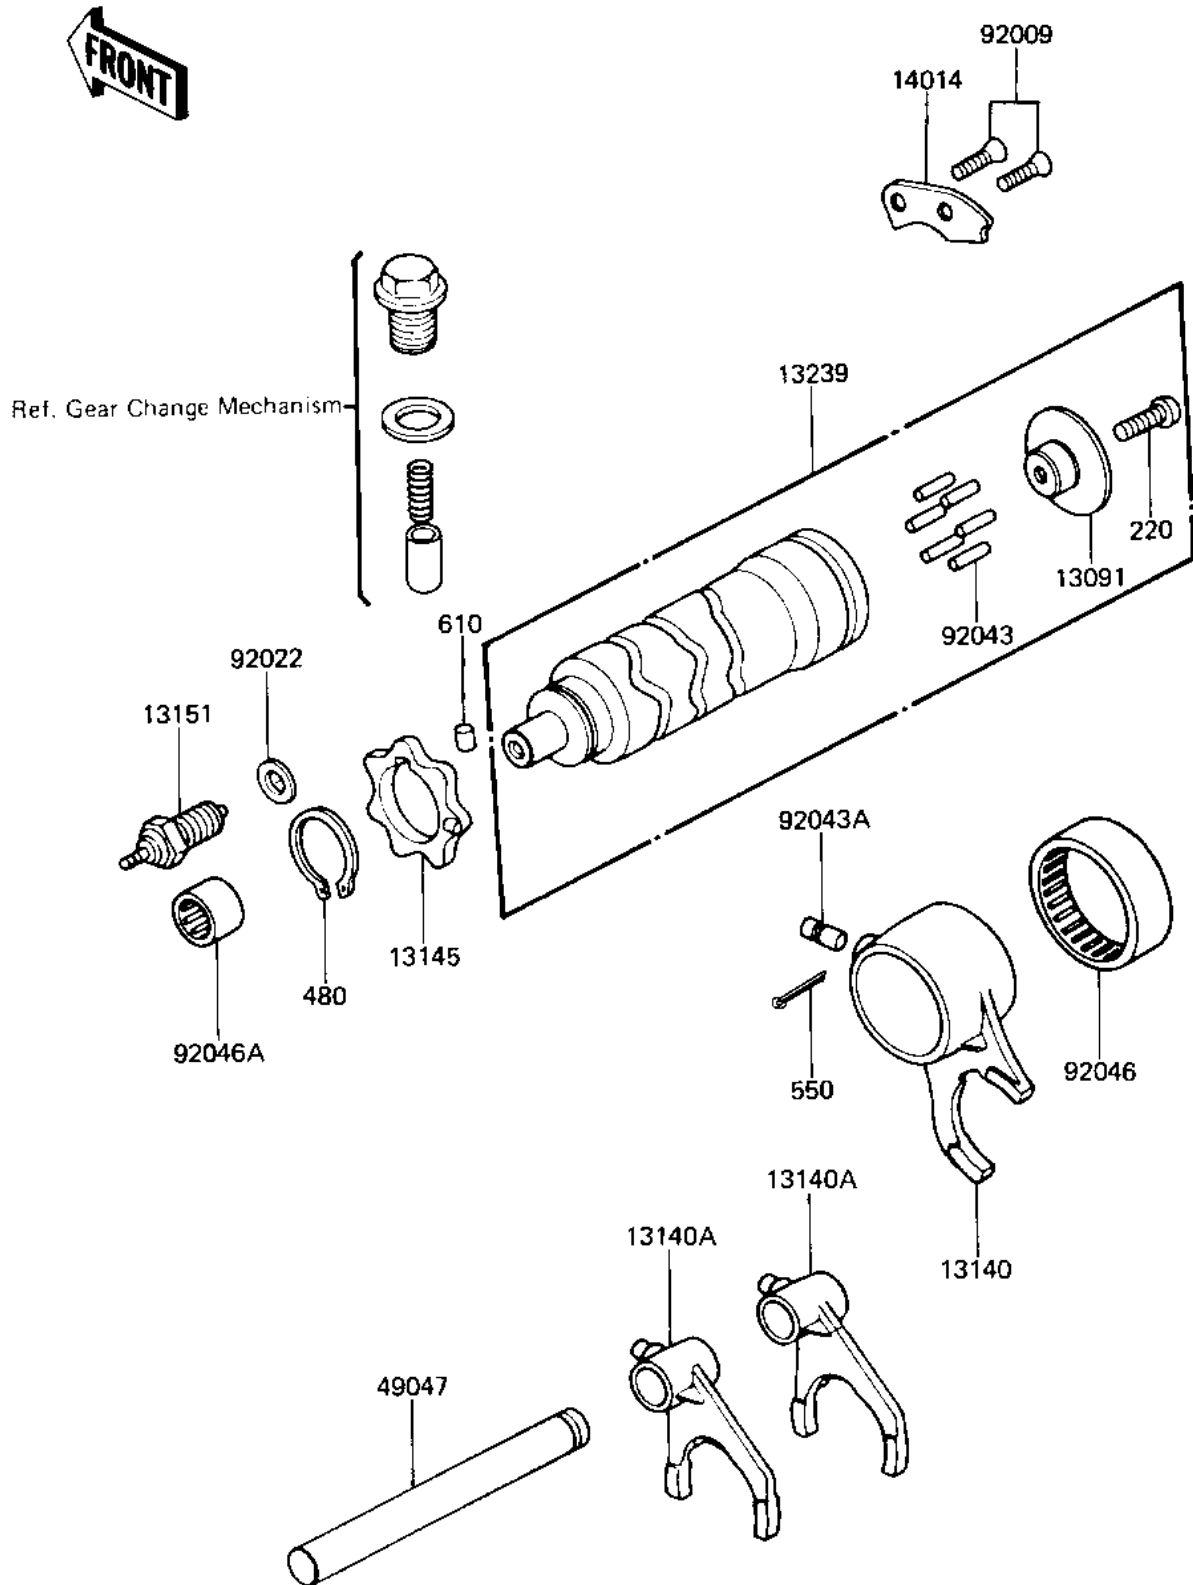

## PARTS DIAGRAM

### GEAR CHANGE DRUM & FORKS ('81-'83 A2/A3/

E1362-0001

## PARTS LIST