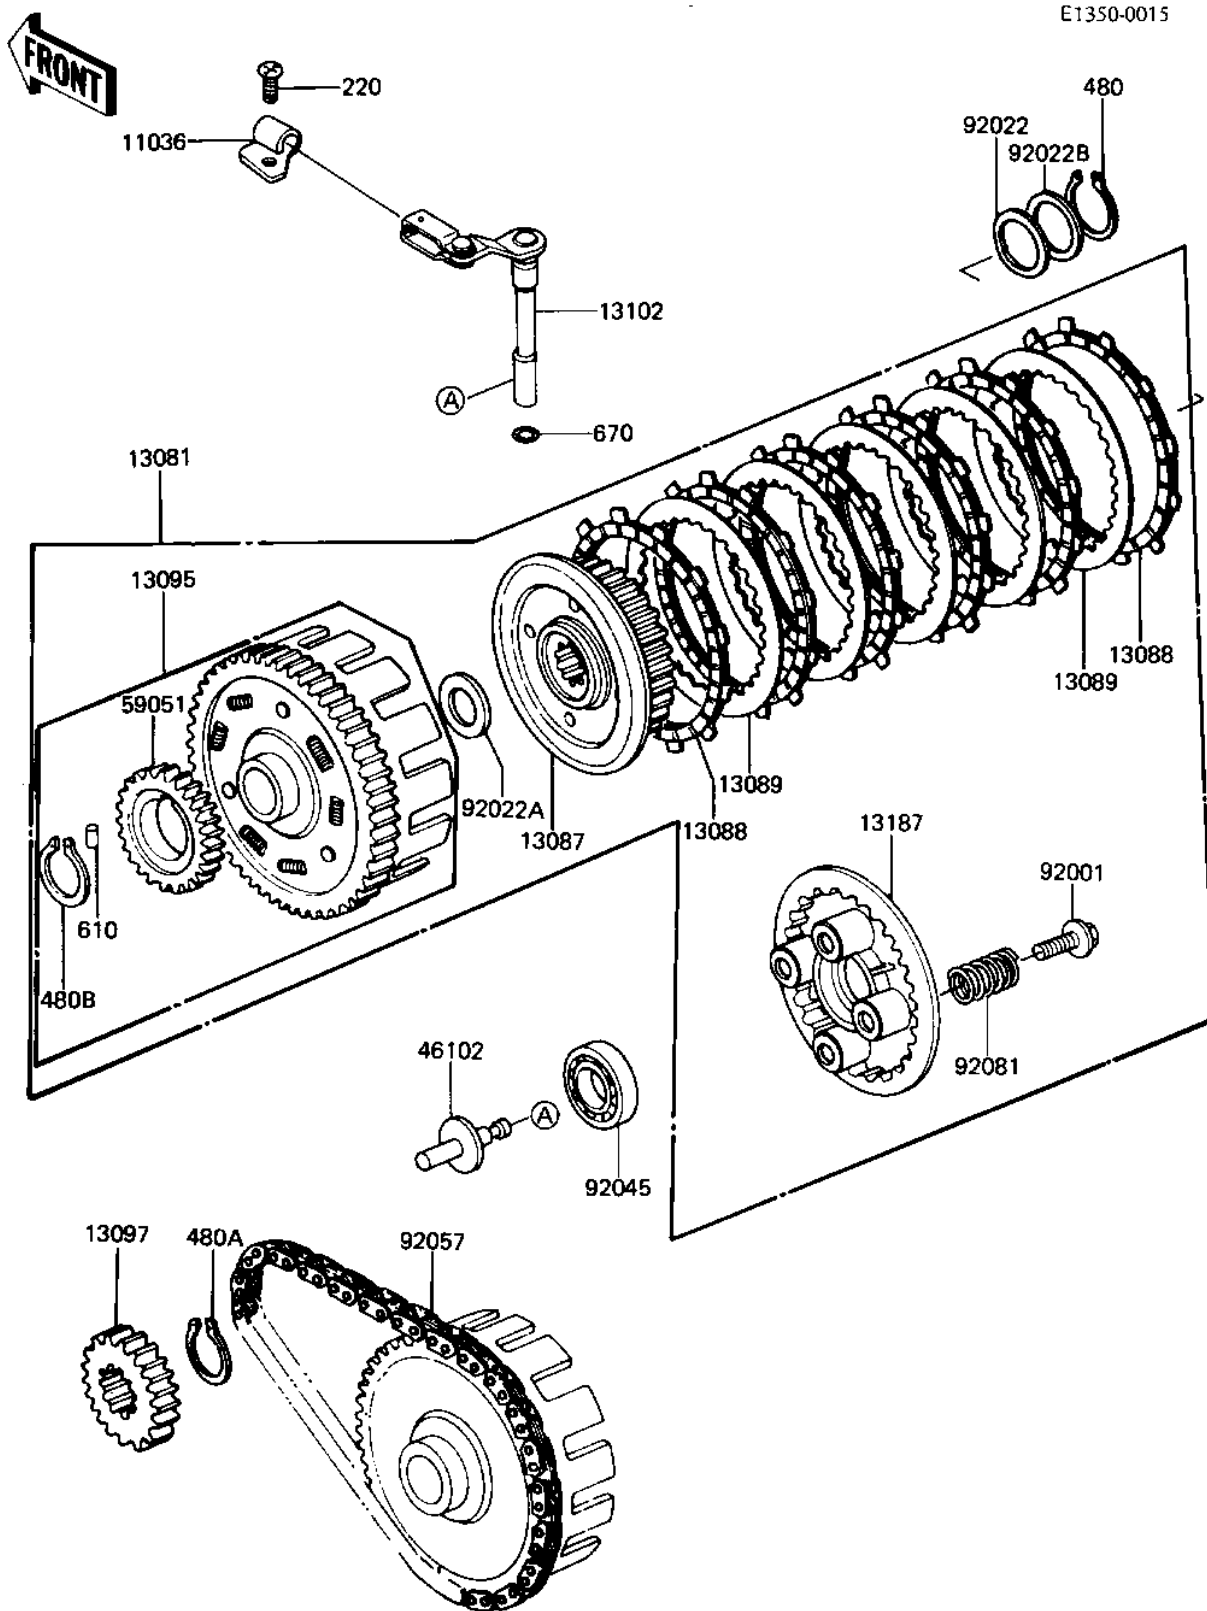

1983 LTD

PARTS DIAGRAM

CLUTCH (KZ440-A3/A4)

1983 LTD

PARTS LIST

CLUTCH (KZ440-A3/A4)

Kawasaki

Let the Good Times Roll®

ITEM NAME

PART NUMBER

QUANTITY
