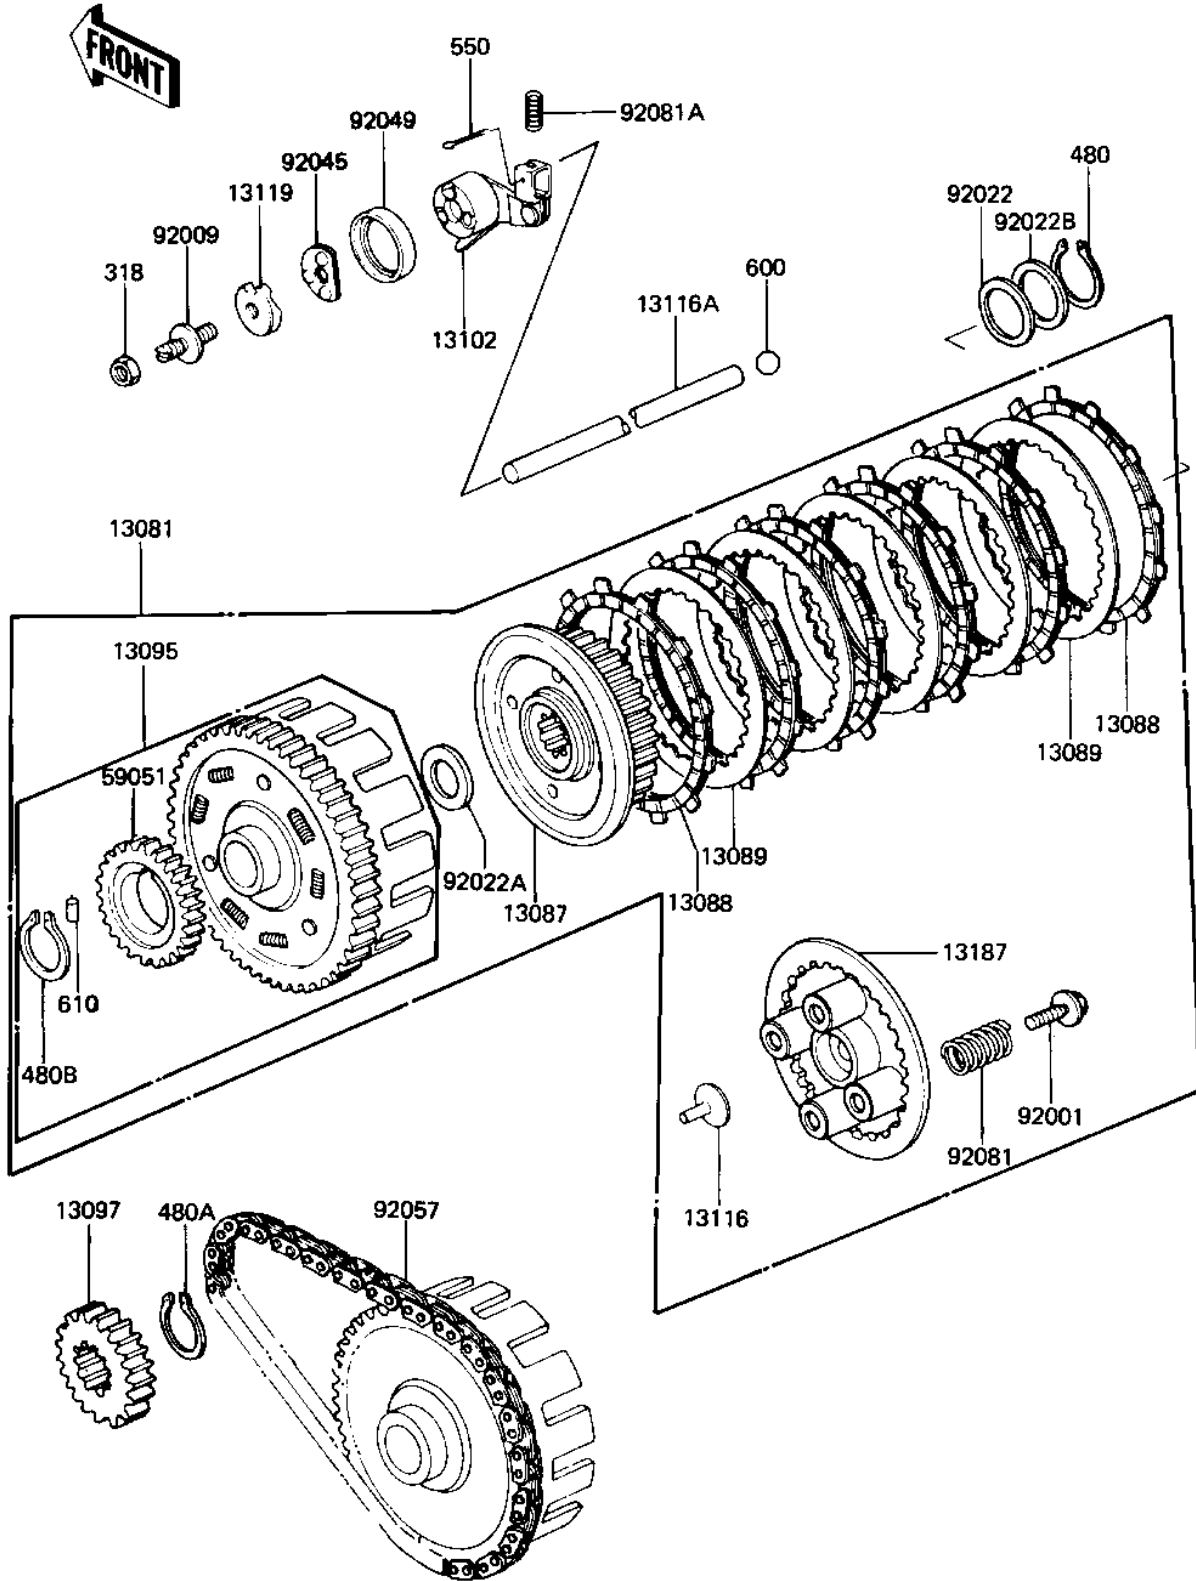

1982 LTD

PARTS DIAGRAM

CLUTCH (KZ440-A2)

E1350-0001

1982 LTD

PARTS LIST

CLUTCH (KZ440-A2)

Kawasaki

Let the Good Times Roll®

ITEM NAME

PART NUMBER

QUANTITY
