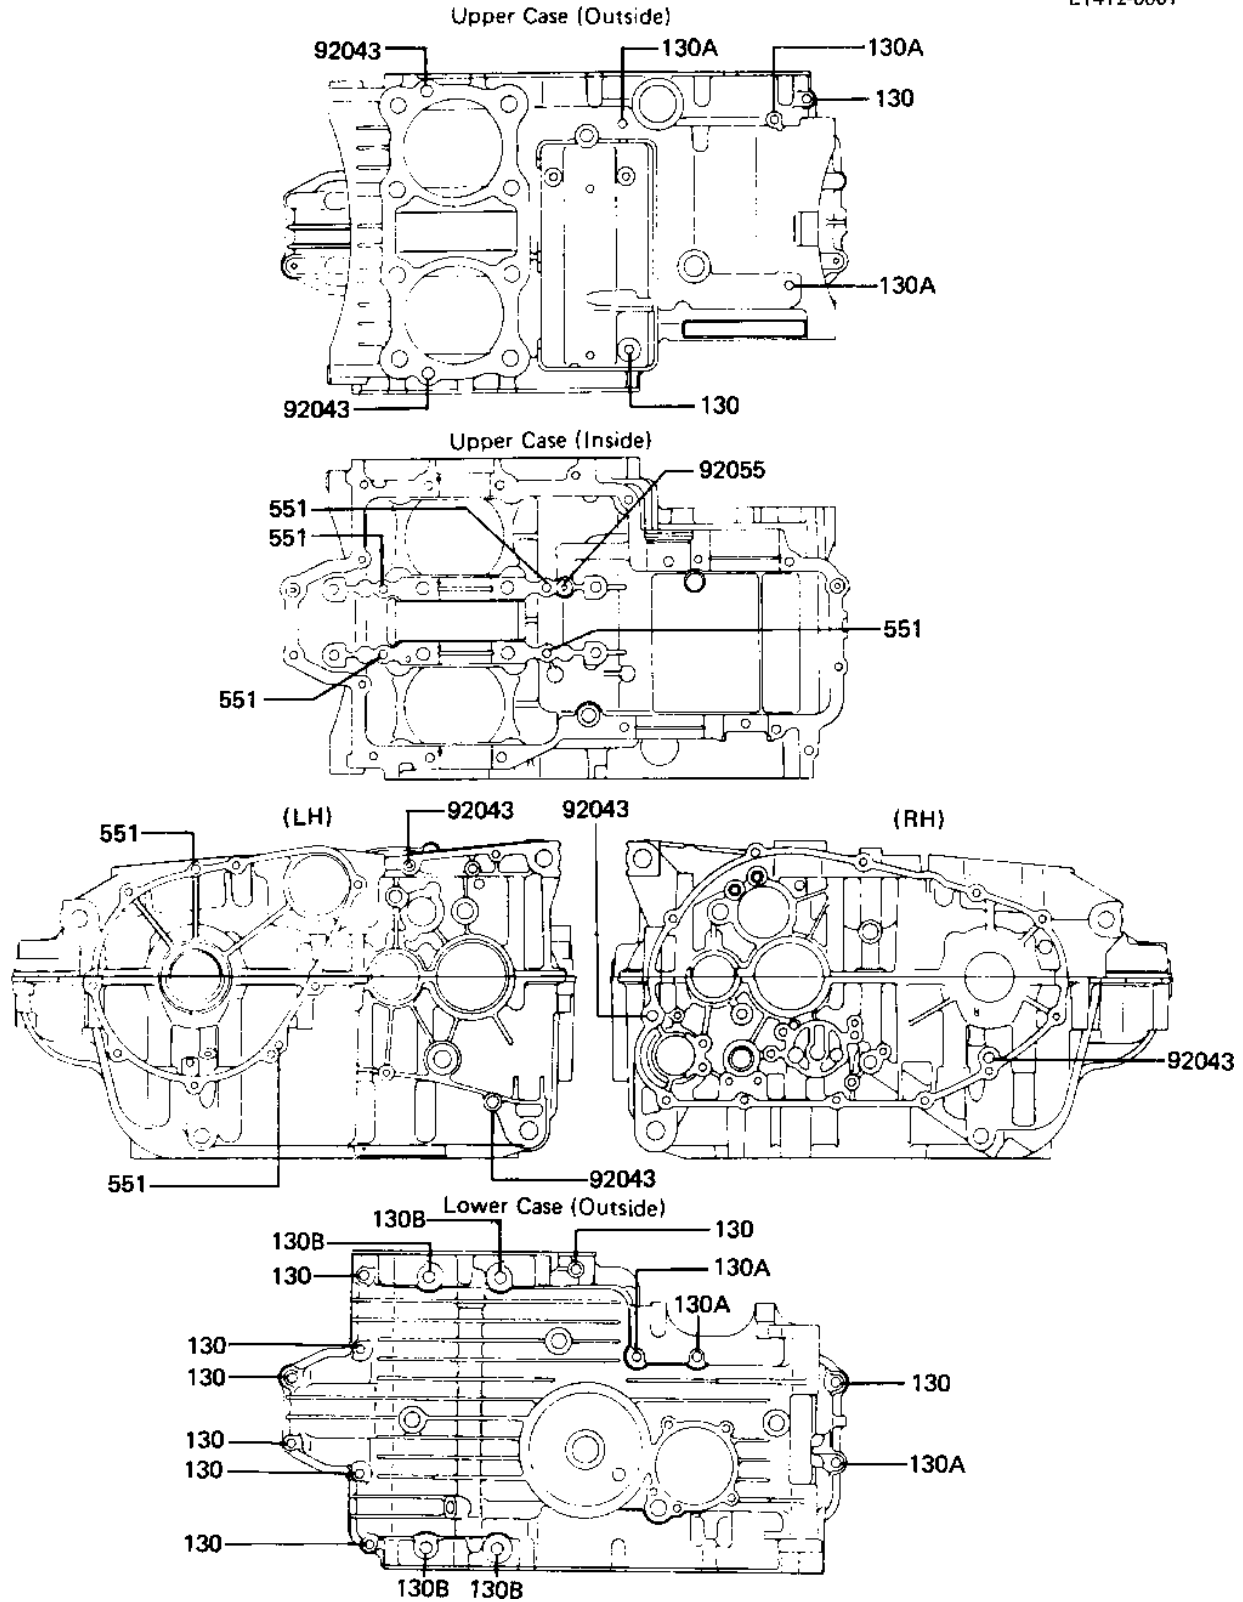

1983 LTD

PARTS DIAGRAM

CRANKCASE BOLT & STUD PATTERN ('81-'83 A

E1412-0001

1983 LTD

PARTS LIST

CRANKCASE BOLT & STUD PATTERN ('81-'83 A

ITEM NAME

PART NUMBER

QUANTITY
