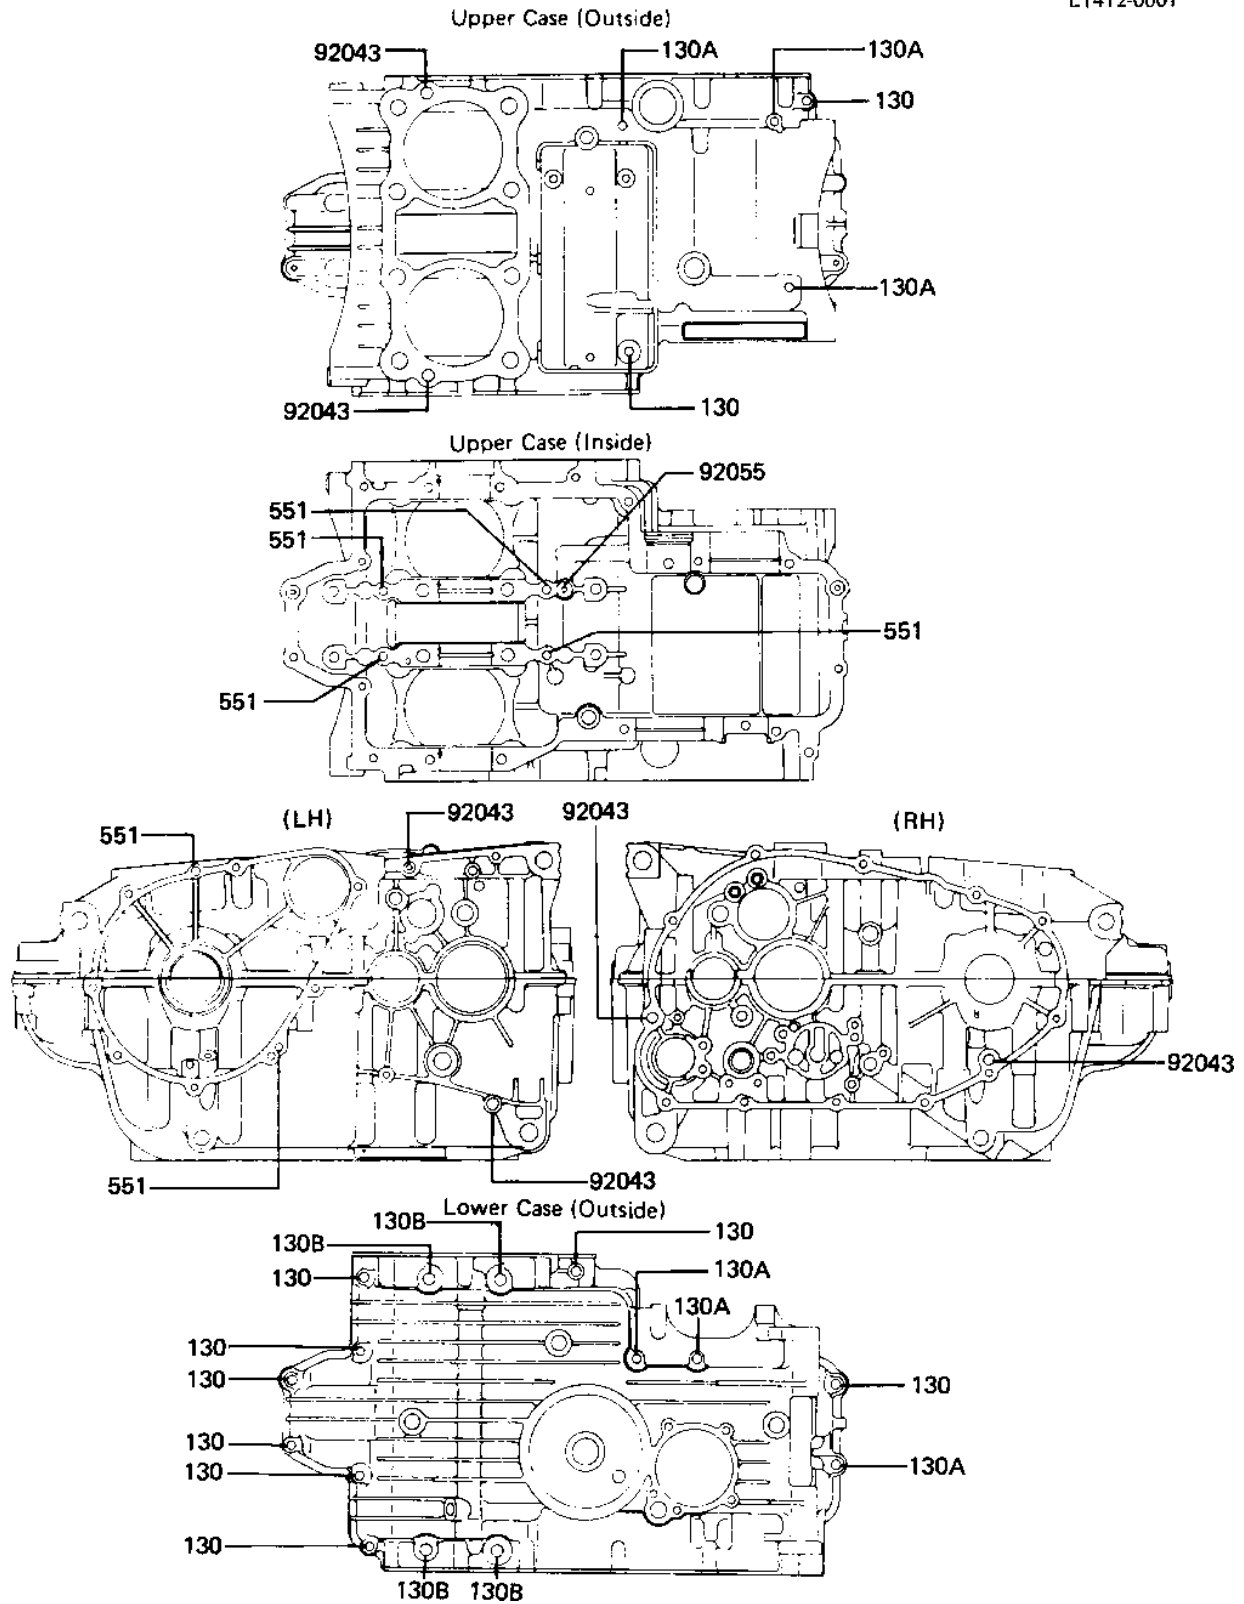

1982 LTD

PARTS DIAGRAM

CRANKCASE BOLT & STUD PATTERN ('81-'83 A

E1412-0001

1982 LTD

PARTS LIST

CRANKCASE BOLT & STUD PATTERN ('81-'83 A

ITEM NAME

PART NUMBER

QUANTITY
