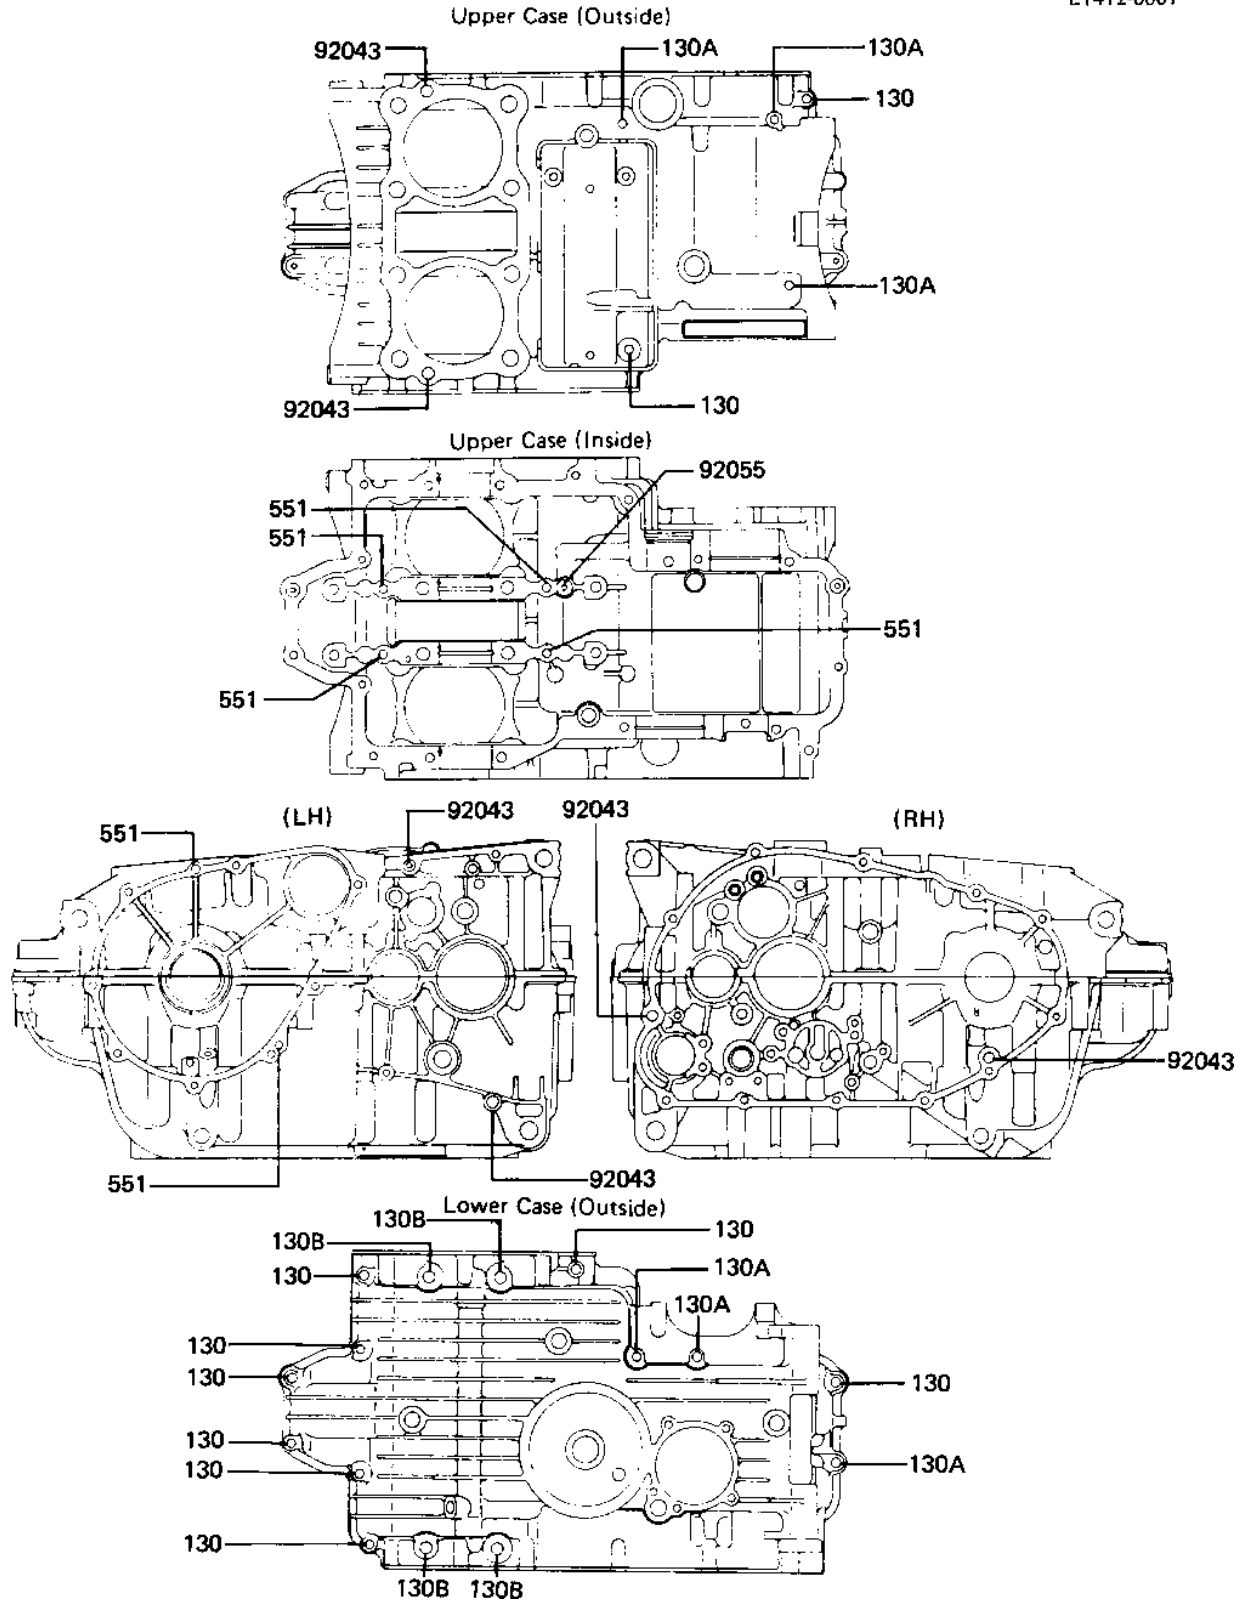

## PARTS DIAGRAM

### CRANKCASE BOLT & STUD PATTERN ('81-'83 A

E1412-0001

## PARTS LIST

### CRANKCASE BOLT & STUD PATTERN ('81-'83 A

**ITEM NAME**

**PART NUMBER**

**QUANTITY**

---