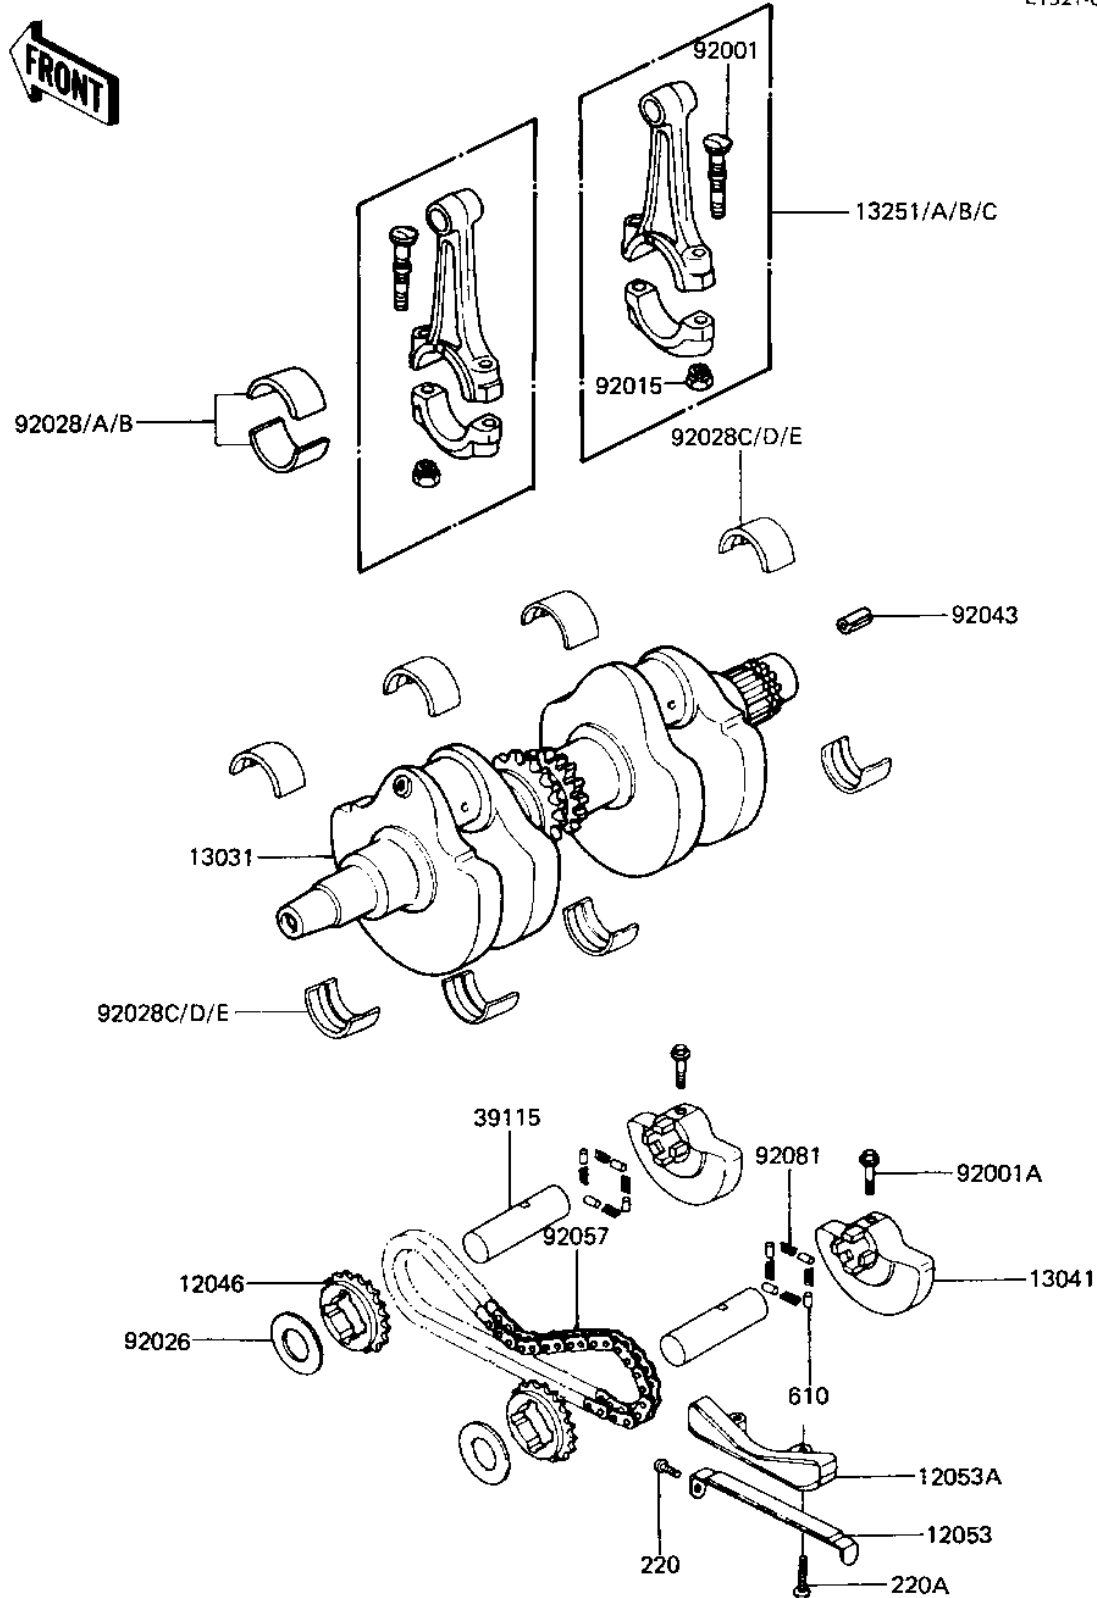

1983 LTD

PARTS DIAGRAM

CRANKSHAFT/BALANCER ('81-'83 A2/A3/A4)

E1321-0003

1983 LTD

PARTS LIST

CRANKSHAFT/BALANCER ('81-'83 A2/A3/A4)

ITEM NAME

PART NUMBER

QUANTITY
