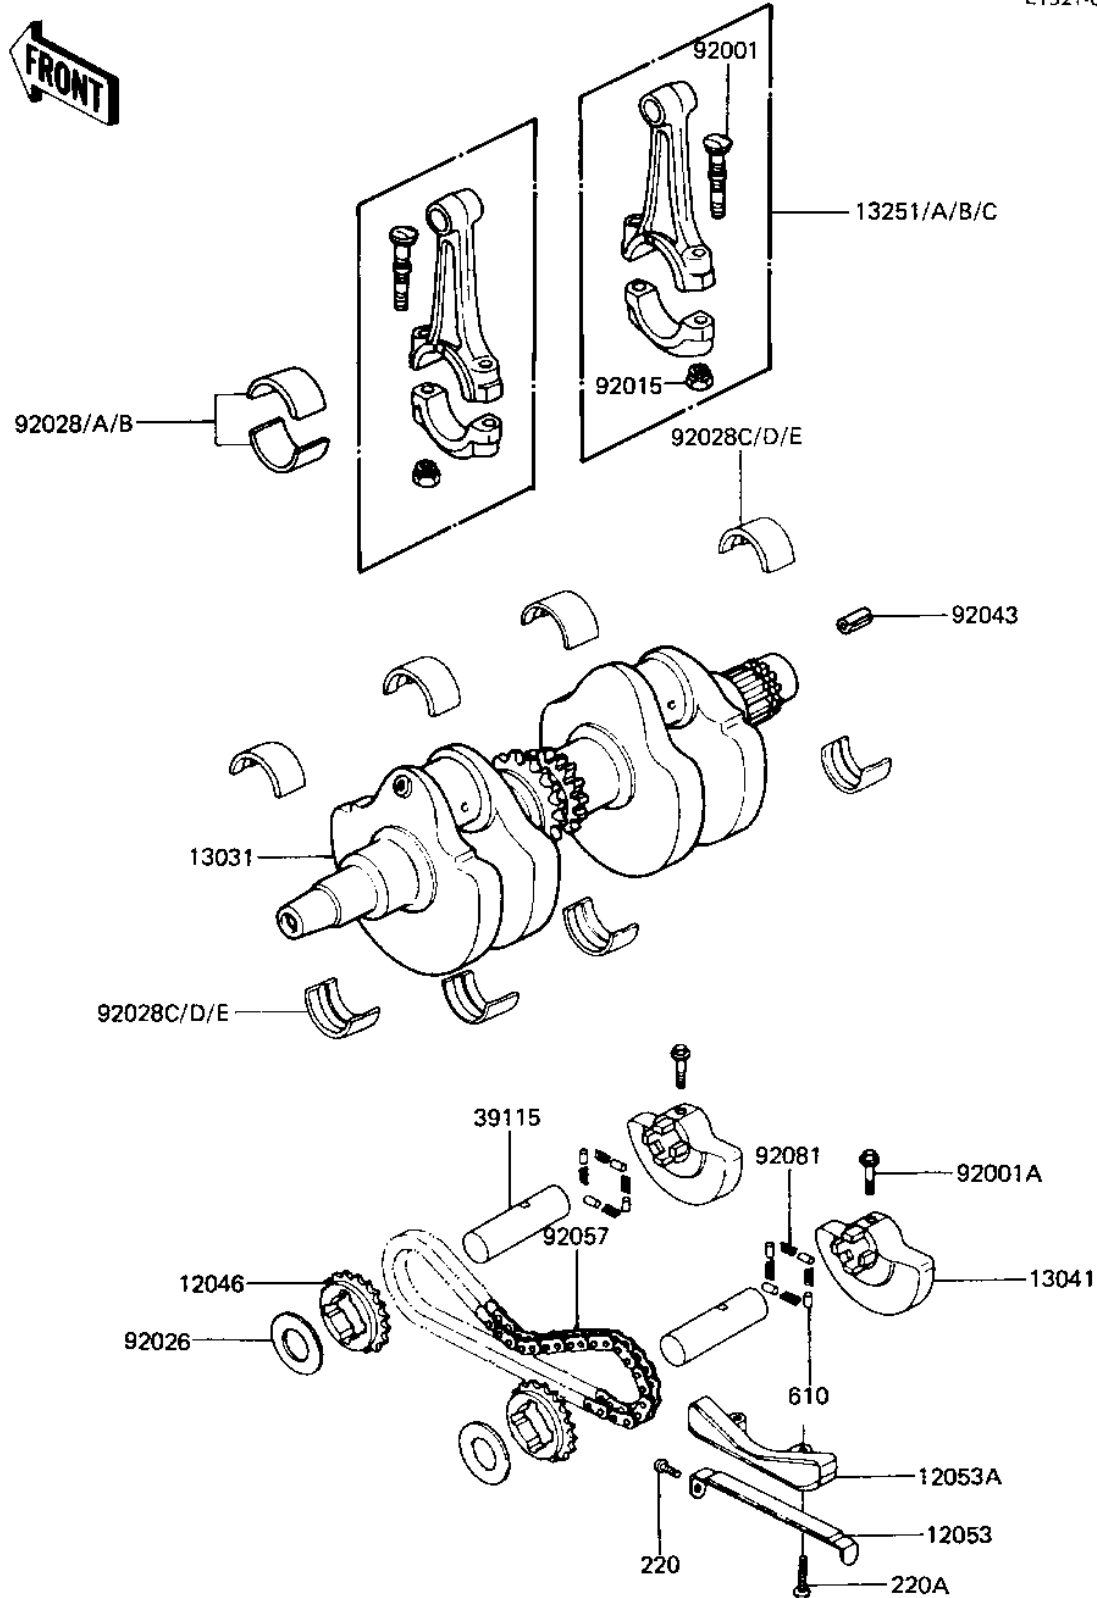

1982 LTD

PARTS DIAGRAM

CRANKSHAFT/BALANCER ('81-'83 A2/A3/A4)

E1321-0003