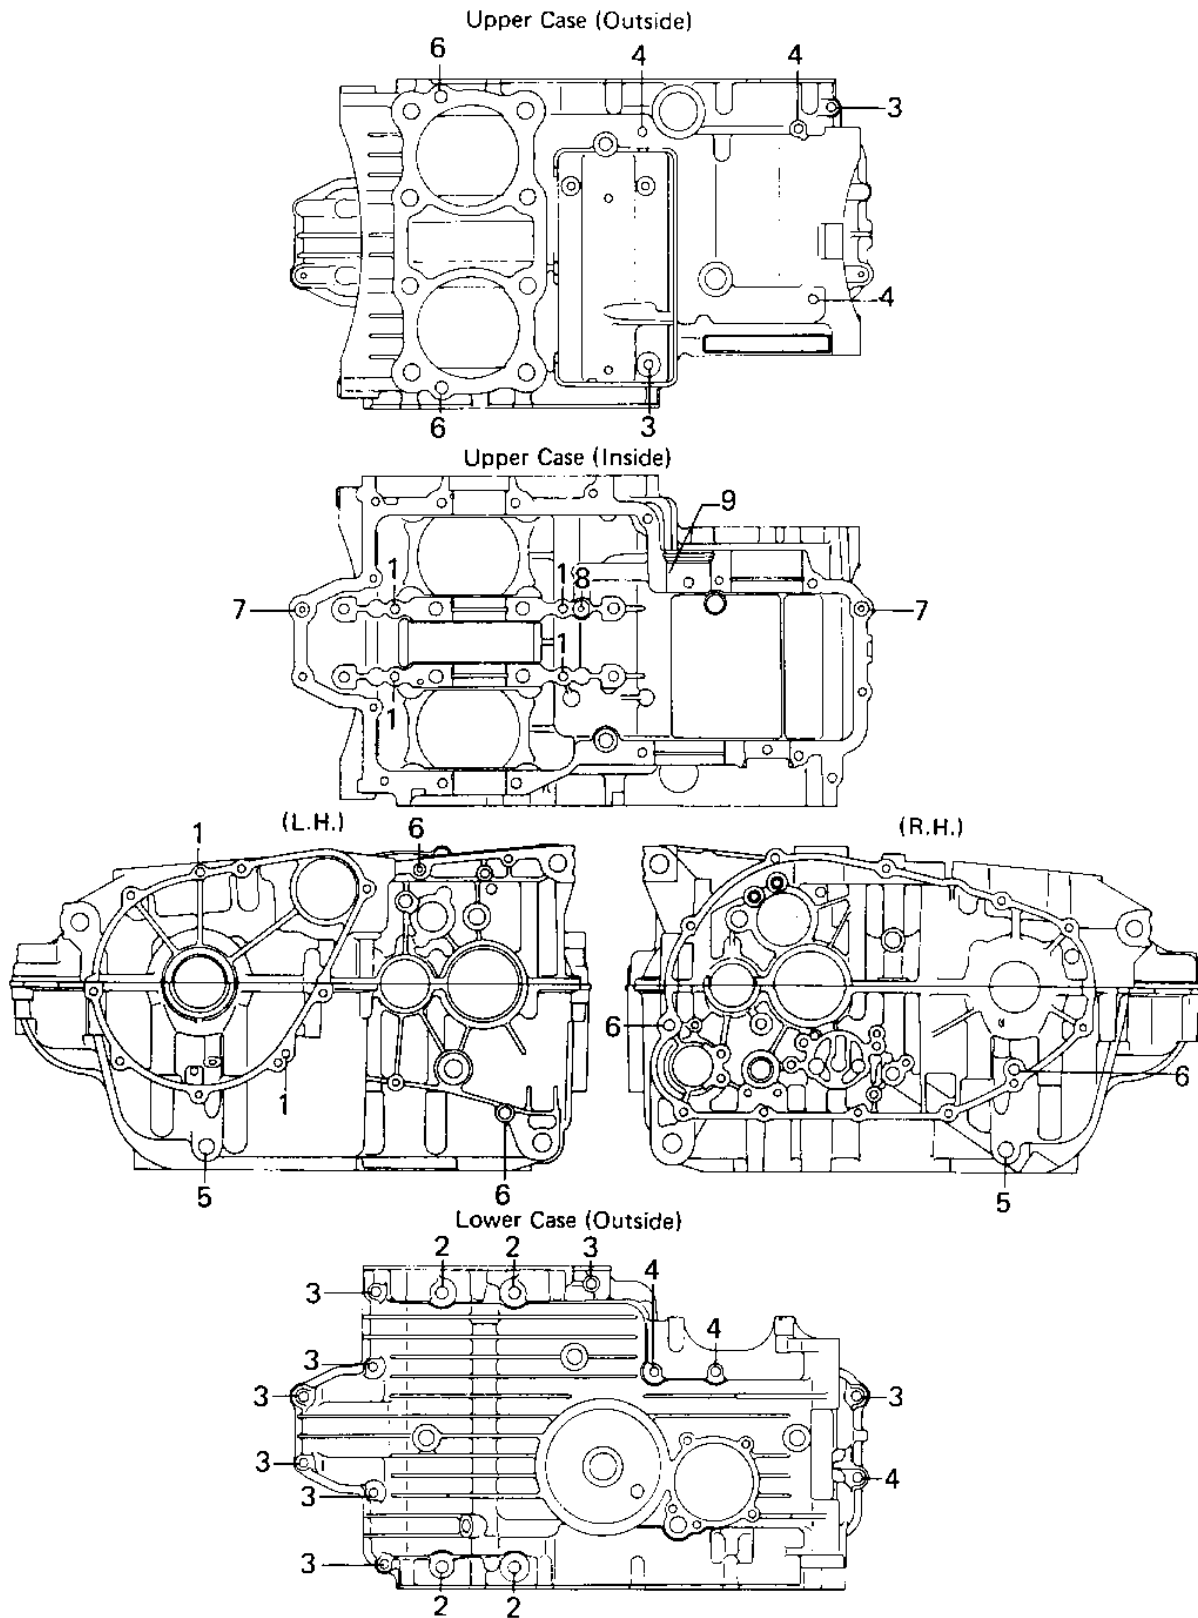

1980 LTD

PARTS DIAGRAM

CRANKCASE BOLT & STUD PATTERN ('80 A1)

1980 LTD

PARTS LIST

CRANKCASE BOLT & STUD PATTERN ('80 A1)

ITEM NAME

PART NUMBER

QUANTITY
