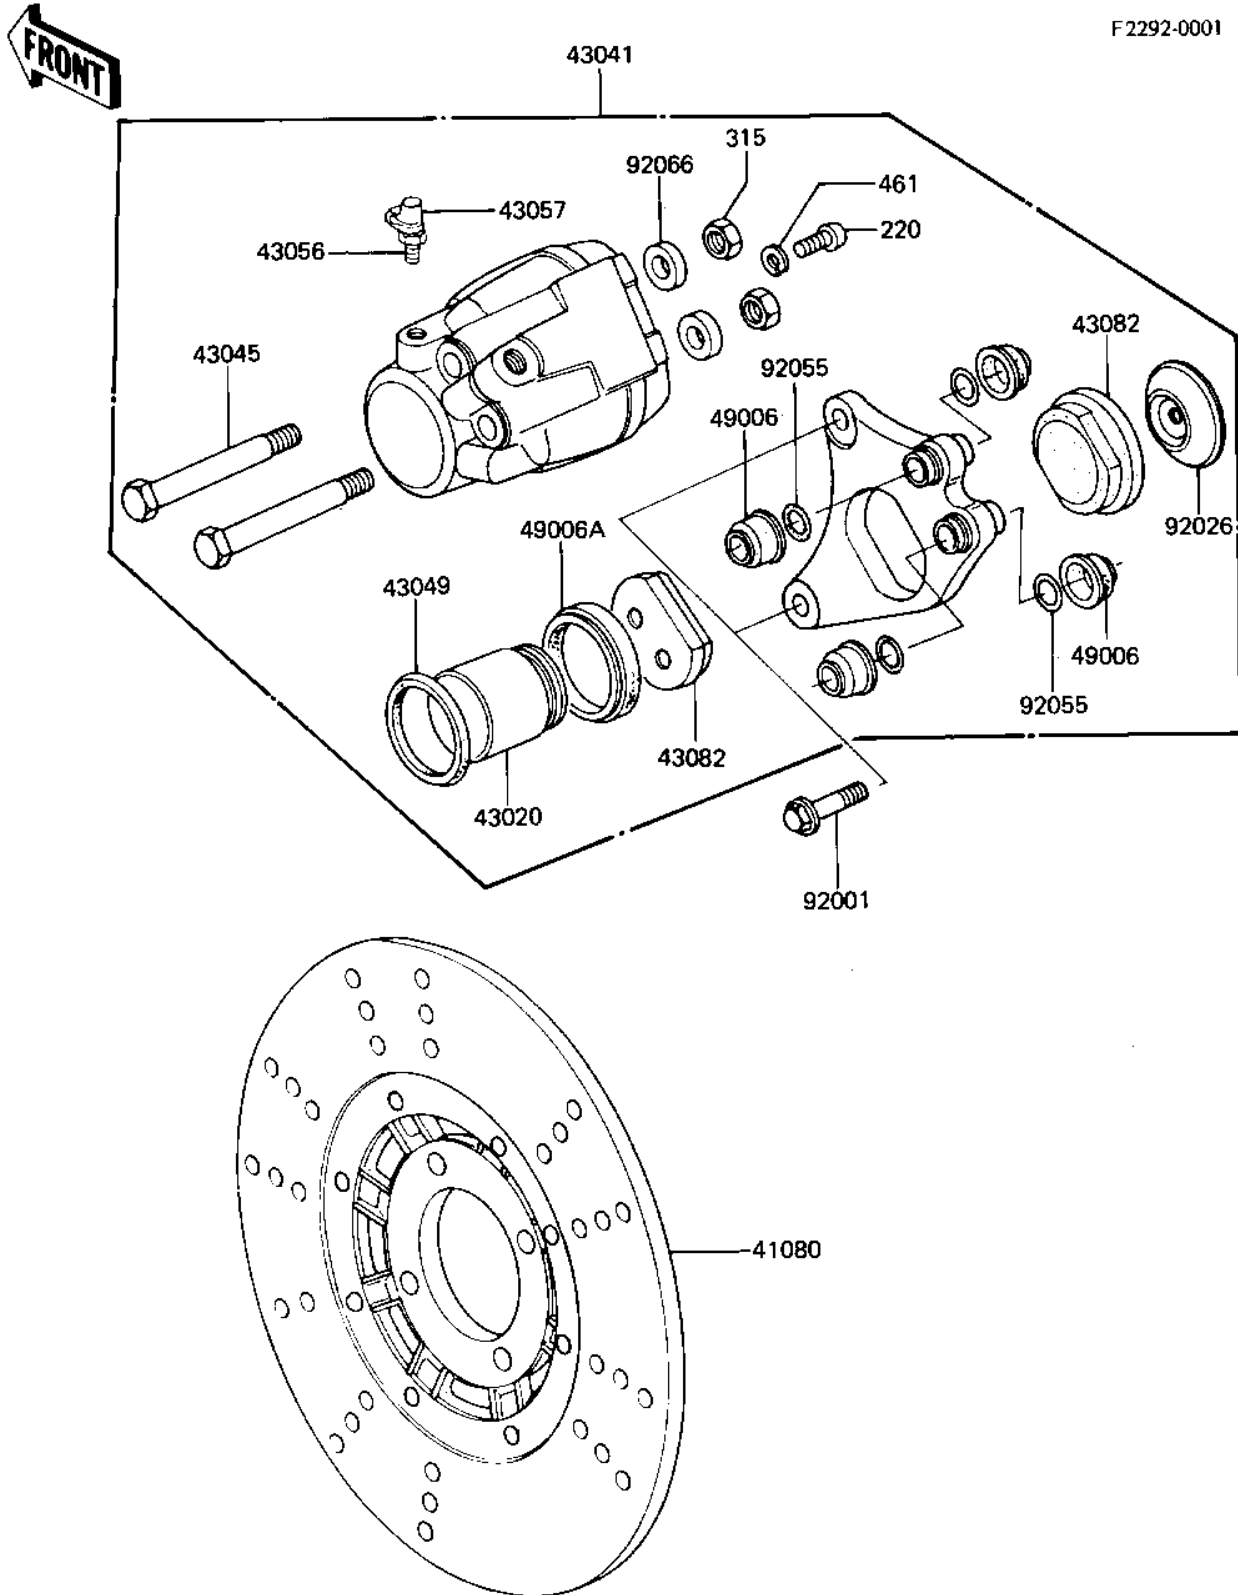

1981 LTD Belt

PARTS DIAGRAM

FRONT BRAKE (KZ440-D2/D3/D4)

1981 LTD Belt

PARTS LIST

FRONT BRAKE (KZ440-D2/D3/D4)

ITEM NAME	PART NUMBER	QUANTITY
DISC PLATE,FRONT (Ref # 41080)	41080-1027	1
PISTON,BRAKE,42M/M (Ref # 43020)	43020-1012	1
CALIPER ASSY,L.H. (Ref # 43041)	43041-1024	1
BOLT (Ref # 43045)	43045-006	2
RING,PISTON SEAL (Ref # 43049)	43049-002	1
BREEDER (Ref # 43056)	43056-003	1
CAP,BREEDER (Ref # 43057)	43057-003	1
PAD SET (Ref # 43082)	43082-1001	1
DUST SHILD,SHAFT (Ref # 49006)	43052-005	4
DUST SEALD,RUBBER (Ref # 49006A)	43054-003	1
BOLT,HEX HEAD,10X44 (Ref # 92001)	92001-1299	2
SPACER (Ref # 92026)	43040-004	1
"O" RING (Ref # 92055)	43053-006	4
PLUG (Ref # 92066)	43088-002	2
SCREW PAN HEAD 6X12 (Ref # 220)	220B0612	1
NUT 10MM (Ref # 315)	315B1000	2
WASHER SPRING 6MM (Ref # 461)	461F0600	1