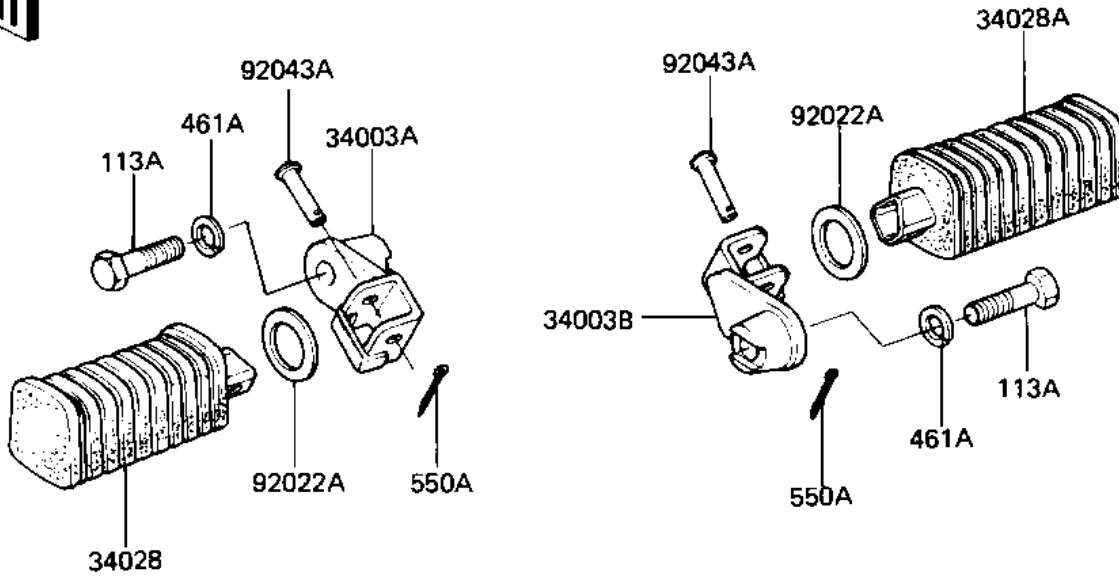

1981 LTD Belt

PARTS DIAGRAM

FOOTRESTS ('81-'83 D2/D3/D4/D5)

F2160-0001

1981 LTD Belt

PARTS LIST

FOOTRESTS ('81-'83 D2/D3/D4/D5)

ITEM NAME	PART NUMBER	QUANTITY
HOLDER,REAR FOOTREST (Ref # 34003)	34003-1025	2
HOLDER,STEP,L.H. (Ref # 34003A)	34003-1041	1
HOLDER,STEP,R.H. (Ref # 34003B)	34003-1042	1
STEP-ASSY,FR,RH (Ref # 34028)	34028-1018	1
STEP-ASSY,FR,RH (Ref # 34028A)	34028-1018	1
WASHER-PLAIN (OPT) (Ref # 92022)	92022-199	2
WASHER,PLAIN (Ref # 92022A)	92022-250	2
PIN (Ref # 92043)	92043-1464	2
PIN,FOOTREST BAR FIT (Ref # 92043A)	92043-115	2
RUBBER,FOOTREST (Ref # 92075)	92076-027	2
BOLT-SMALL-FINE,10X45 (Ref # 113)	113G1045	2
BOLT HEX HEAD 12X40 (Ref # 113A)	113B1240	2
NUT,10MM (Ref # 314)	314B1000	2
WASHER PLAIN 10MM (Ref # 410)	410B1000	2
WASHER SPRING 10MM (Ref # 461)	461F1000	2
WASHER SPRING 12MM (Ref # 461A)	461F1200	2
PIN,COTTER,2.0X12 (Ref # 550)	550D2012	2
PIN,COTTER,2.5X15 (Ref # 550A)	550D2515	2