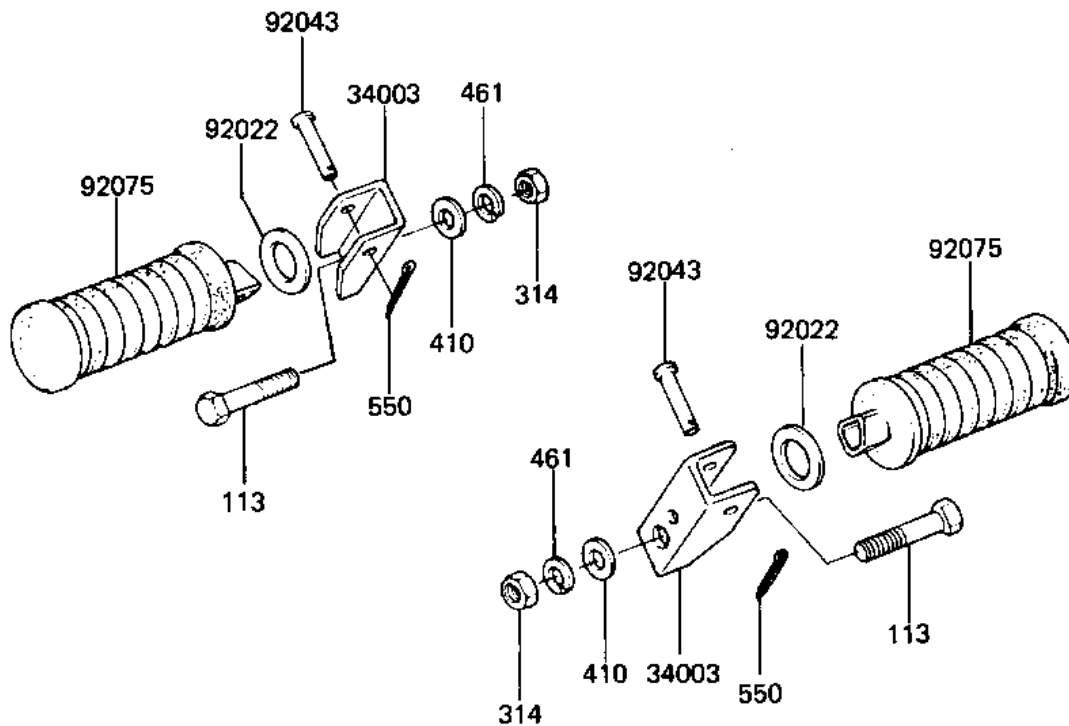

1981 LTD Belt

PARTS DIAGRAM

FOOTRESTS ('81-'83 D2/D3/D4/D5)

F2160-0001

1981 LTD Belt

PARTS LIST

FOOTRESTS ('81-'83 D2/D3/D4/D5)

ITEM NAME	PART NUMBER	QUANTITY
HOLDER,REAR FOOTREST (Ref # 34003)	34003-1025	2
HOLDER,STEP,L.H. (Ref # 34003A)	34003-1041	1
HOLDER,STEP,R.H. (Ref # 34003B)	34003-1042	1
STEP-ASSY,FR,RH (Ref # 34028)	34028-1018	1
STEP-ASSY,FR,RH (Ref # 34028A)	34028-1018	1
WASHER-PLAIN (OPT) (Ref # 92022)	92022-199	2
WASHER,PLAIN (Ref # 92022A)	92022-250	2
PIN (Ref # 92043)	92043-1464	2
PIN,FOOTREST BAR FIT (Ref # 92043A)	92043-115	2
RUBBER,FOOTREST (Ref # 92075)	92076-027	2
BOLT-SMALL-FINE,10X45 (Ref # 113)	113G1045	2
BOLT HEX HEAD 12X40 (Ref # 113A)	113B1240	2
NUT,10MM (Ref # 314)	314B1000	2
WASHER PLAIN 10MM (Ref # 410)	410B1000	2
WASHER SPRING 10MM (Ref # 461)	461F1000	2
WASHER SPRING 12MM (Ref # 461A)	461F1200	2
PIN,COTTER,2.0X12 (Ref # 550)	550D2012	2
PIN,COTTER,2.5X15 (Ref # 550A)	550D2515	2