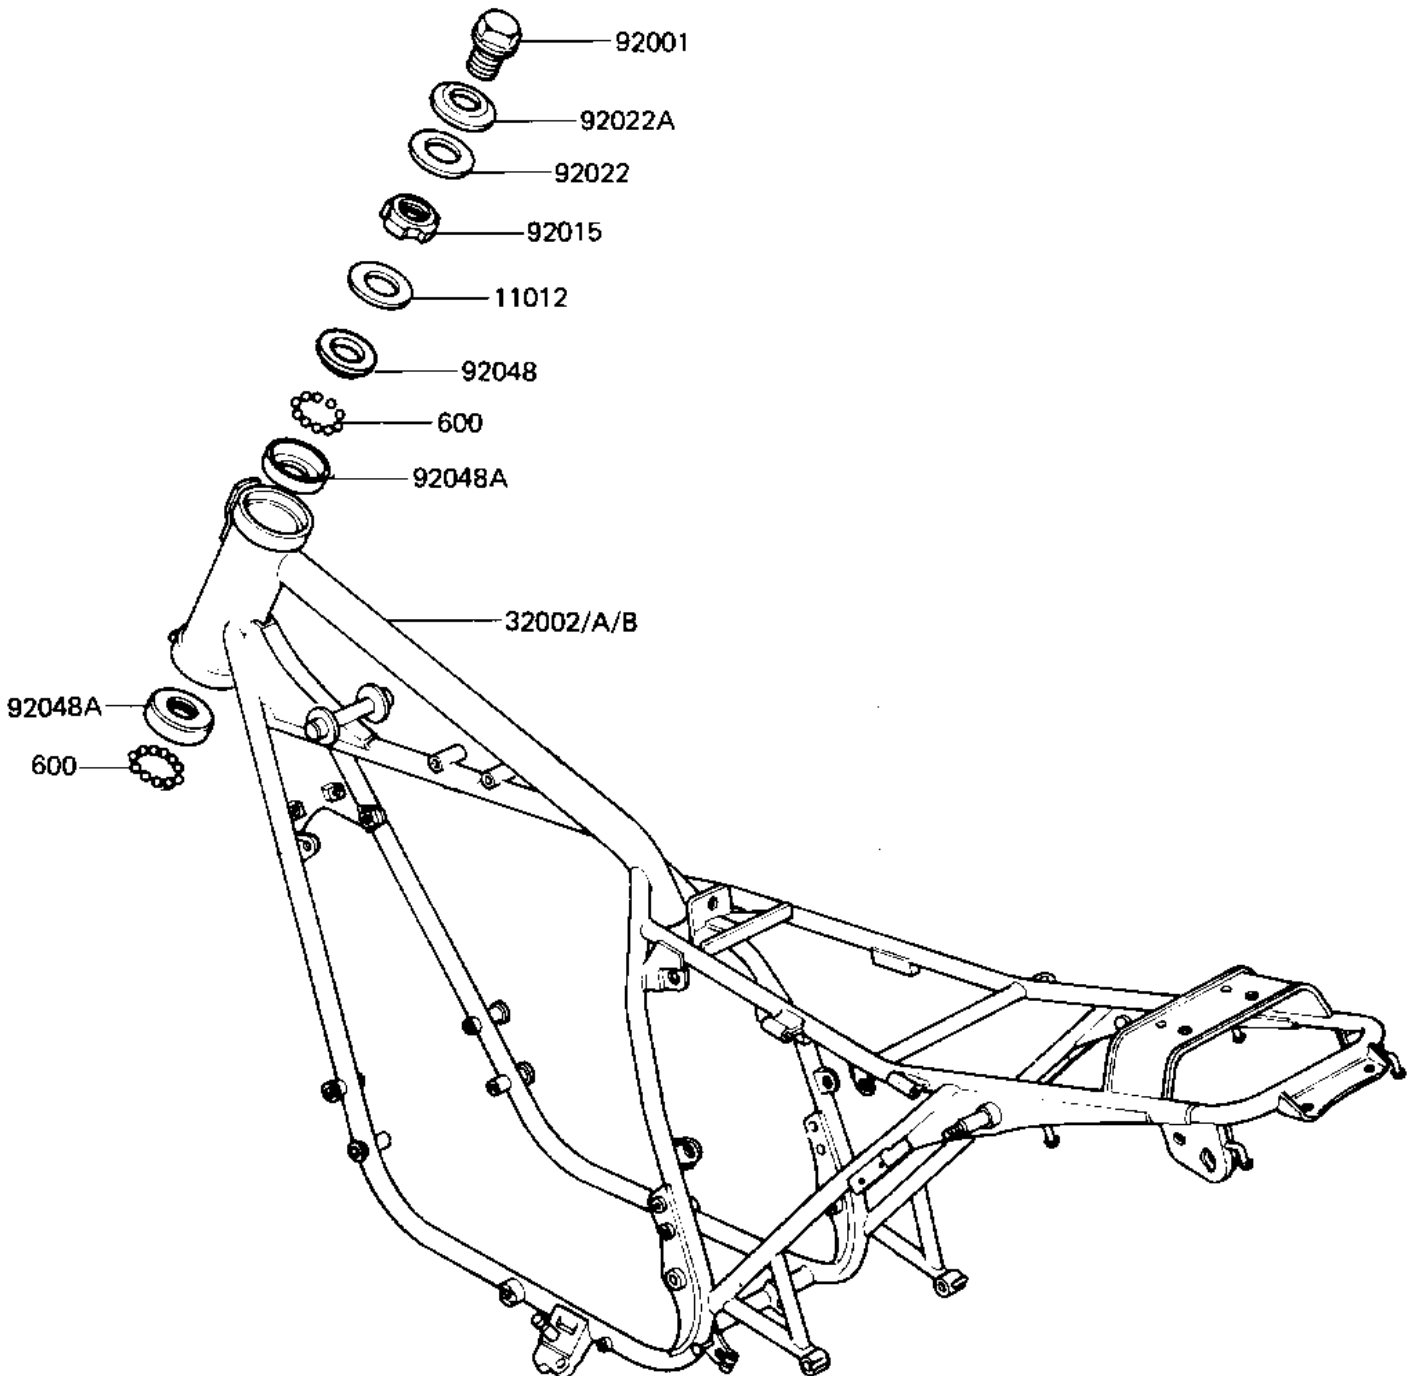

1983 LTD Belt

PARTS DIAGRAM

FRAME ('81-'83 D2/D3/D4/D5)

F2120-0144

- 1
- 3
- 3
- 3
- 9
- 9
- 9
- 9
- 9
- 9

1983 LTD Belt

PARTS LIST

FRAME ('81-'83 D2/D3/D4/D5)

ITEM NAME

PART NUMBER

QUANTITY
