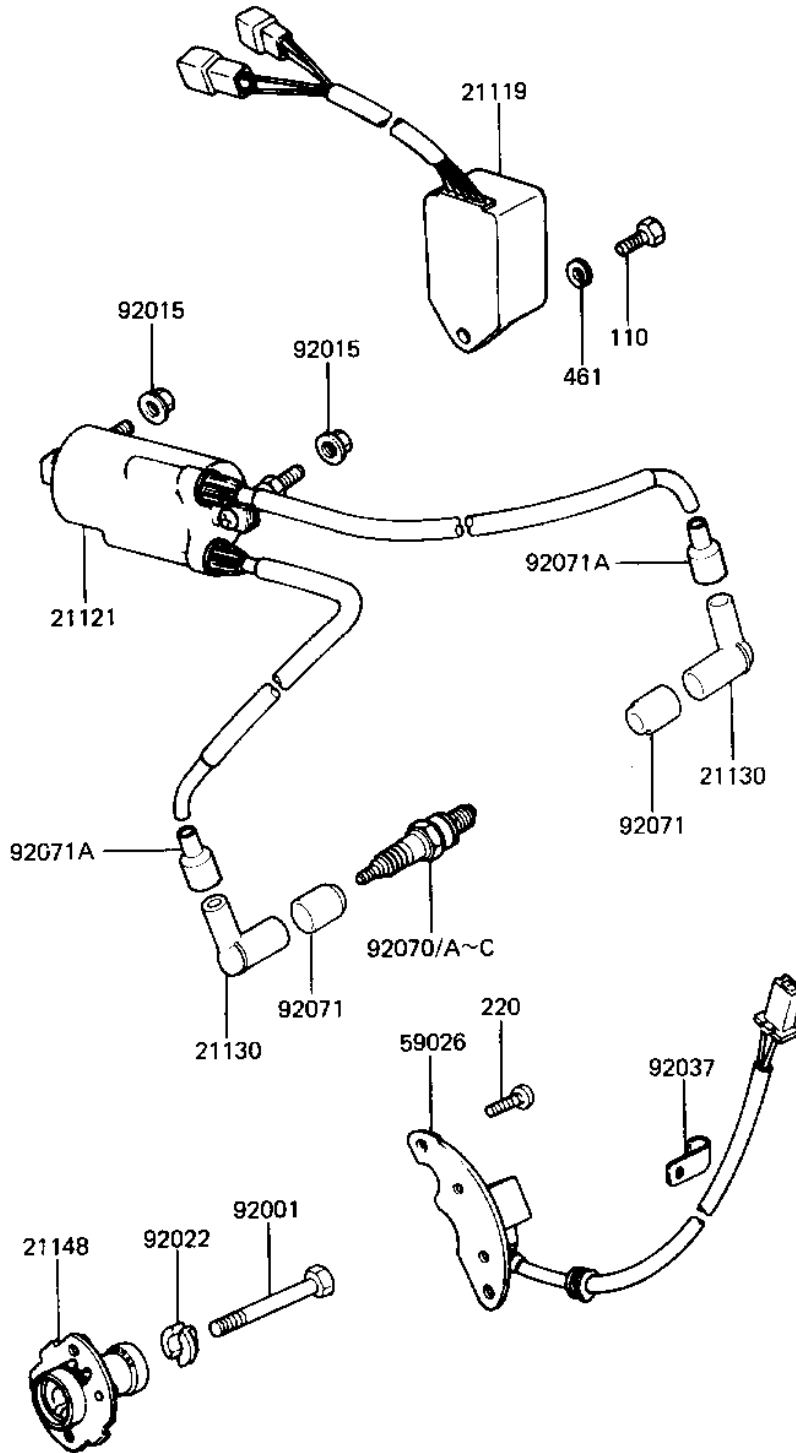

1983 LTD Belt

PARTS DIAGRAM

IGNITION ('81-'83 D2/D3/D4/D5)

E1830-0018

1
2
3
4
5
6
7
8
9
10
11
12
13
14
15
16
17
18
19
20
21
22
23
24
25
26
27
28
29
30
31
32
33
34
35
36
37
38
39
40
41
42
43
44
45
46
47
48
49
50
51
52
53
54
55
56
57
58
59
60
61
62
63
64
65
66
67
68
69
70
71
72
73
74
75
76
77
78
79
80
81
82
83
84
85
86
87
88
89
90
91
92
93
94
95
96
97
98
99
100

1983 LTD Belt

PARTS LIST

IGNITION ('81-'83 D2/D3/D4/D5)

ITEM NAME

PART NUMBER

QUANTITY
