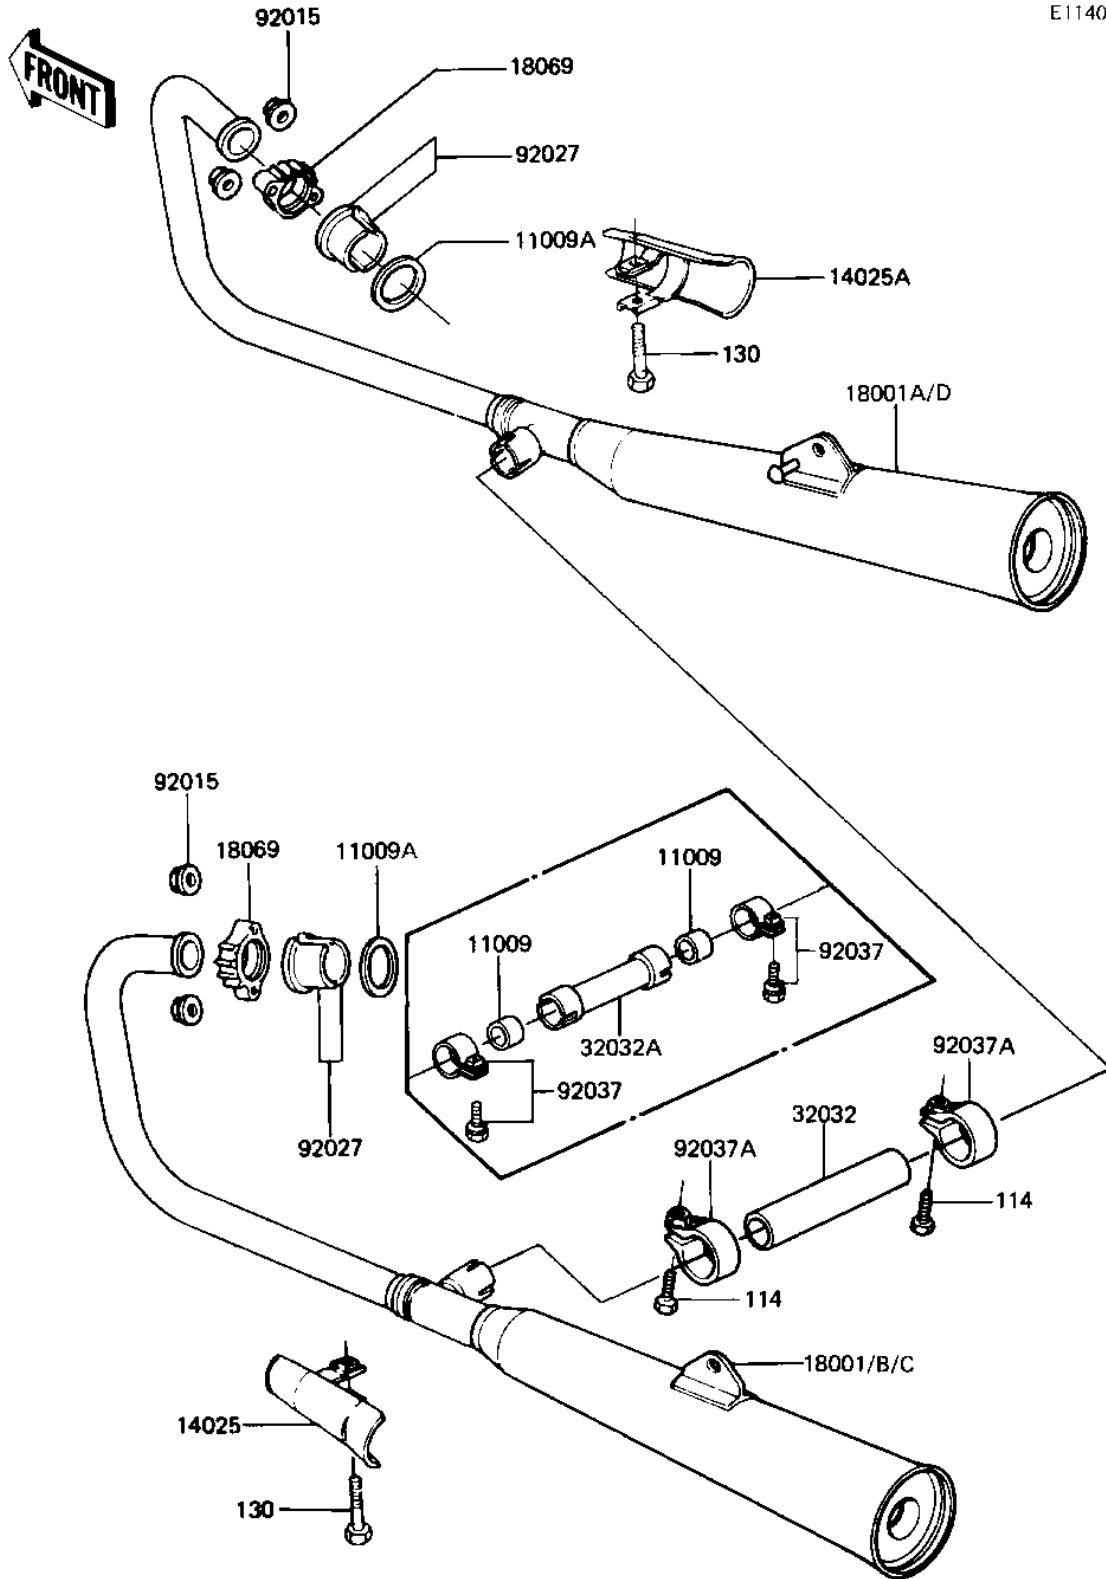

1981 LTD Belt

PARTS DIAGRAM

MUFFLERS ('81-'83 D2/D3/D4/D5)

E1140-0051

- 1
- 1
- 1
- 1
- 1
- 1
- 1
- 1
- 1
- 1
- 3
- 5
- 5
- 5
- 5

1981 LTD Belt

PARTS LIST

MUFFLERS ('81-'83 D2/D3/D4/D5)

ITEM NAME	PART NUMBER	QUANTITY
GASKET,EXHAUST PIPE (Ref # 11009A)	11060-1242	2
COVER,MUFFLER,L.H. (Ref # 14025)	14025-1220	1
COVER,MUFFLER,R.H. (Ref # 14025A)	14025-1221	1
MUFFLER,LH (Ref # 18001)	18001-1204	1
MUFFLER,RH (Ref # 18001A)	18001-1205	1
HOLDER,EXHAUST PIPE (Ref # 18069)	18069-1012	2
PIPE,MUFFLER CONECT (Ref # 32032)	32032-1023	1
NUT-6MM (Ref # 92015)	92015-1078	4
COLLAR,MUFFLER (Ref # 92027)	92027-1007	4
CLAMP,EXH PIPE CONNCT (Ref # 92037A)	92037-180	2
BOLT-SMALL-UPSET 8X25 (Ref # 114)	115G0825	2
BOLT,FLANGED,6X45 (Ref # 130)	130G0645	2