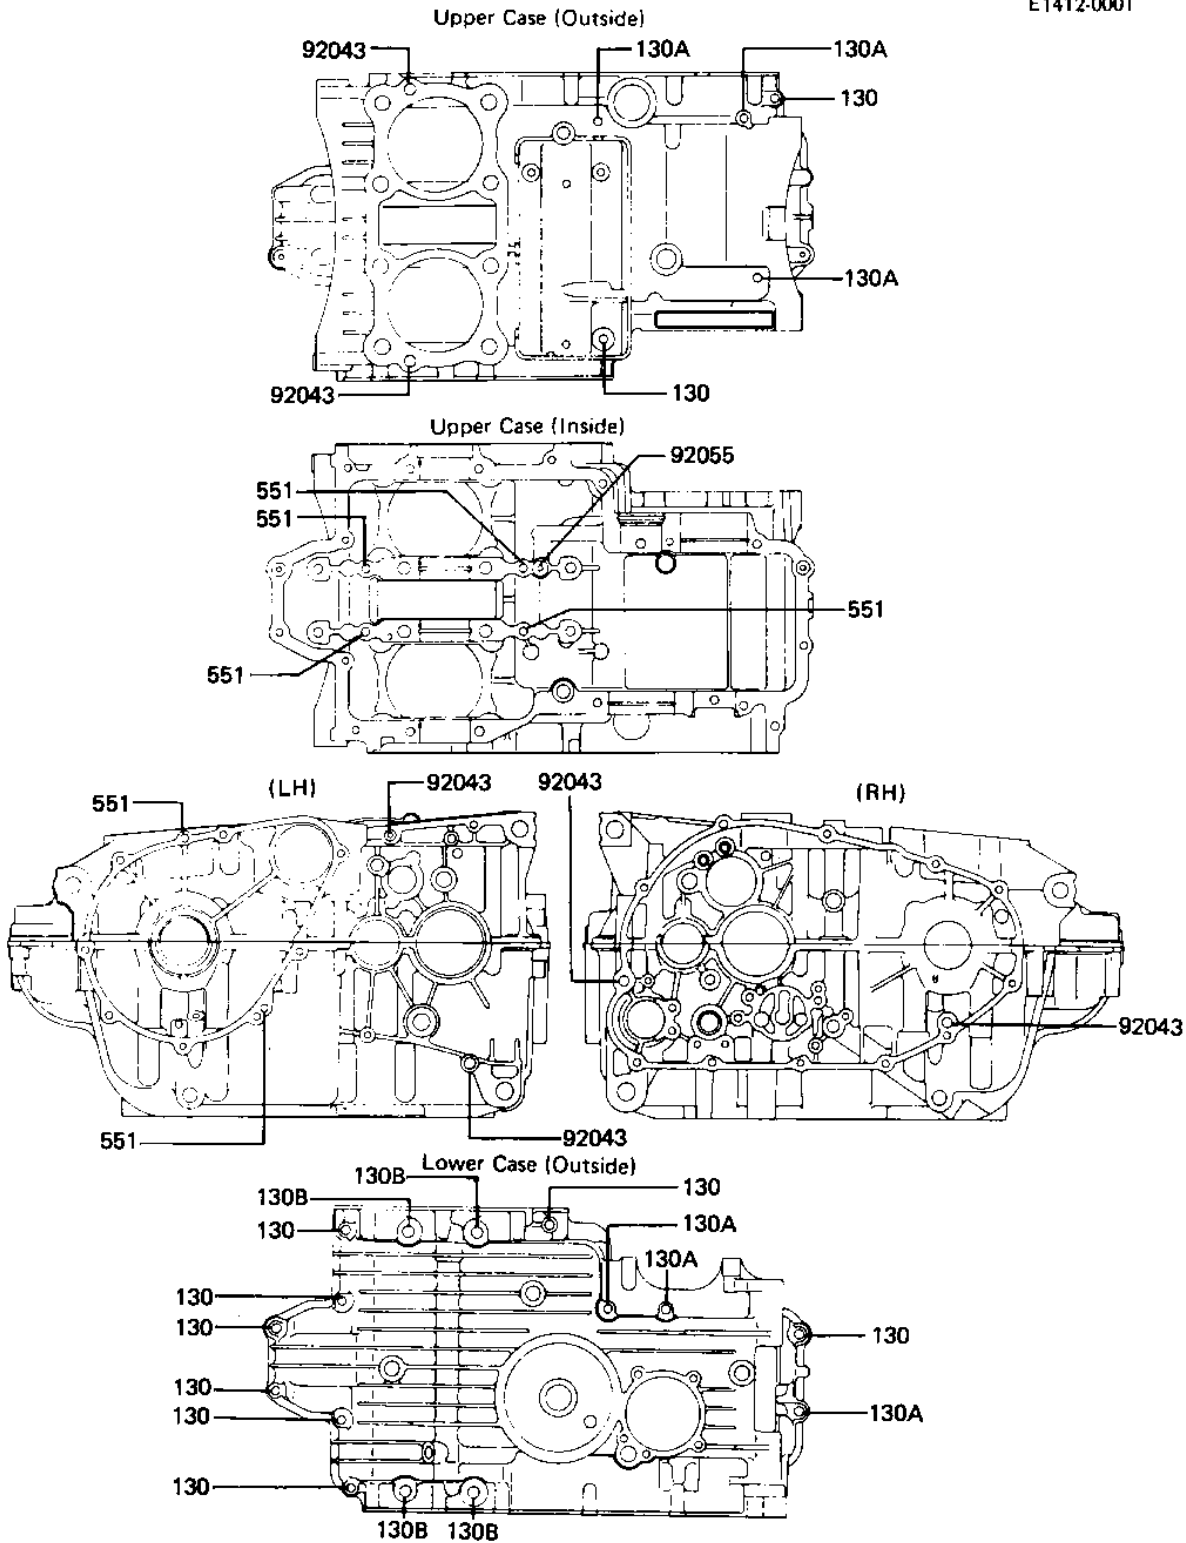

1981 LTD Belt

PARTS DIAGRAM

CRANKCASE BOLT & STUD PATTERN ('81-'83 D

E1412-0001