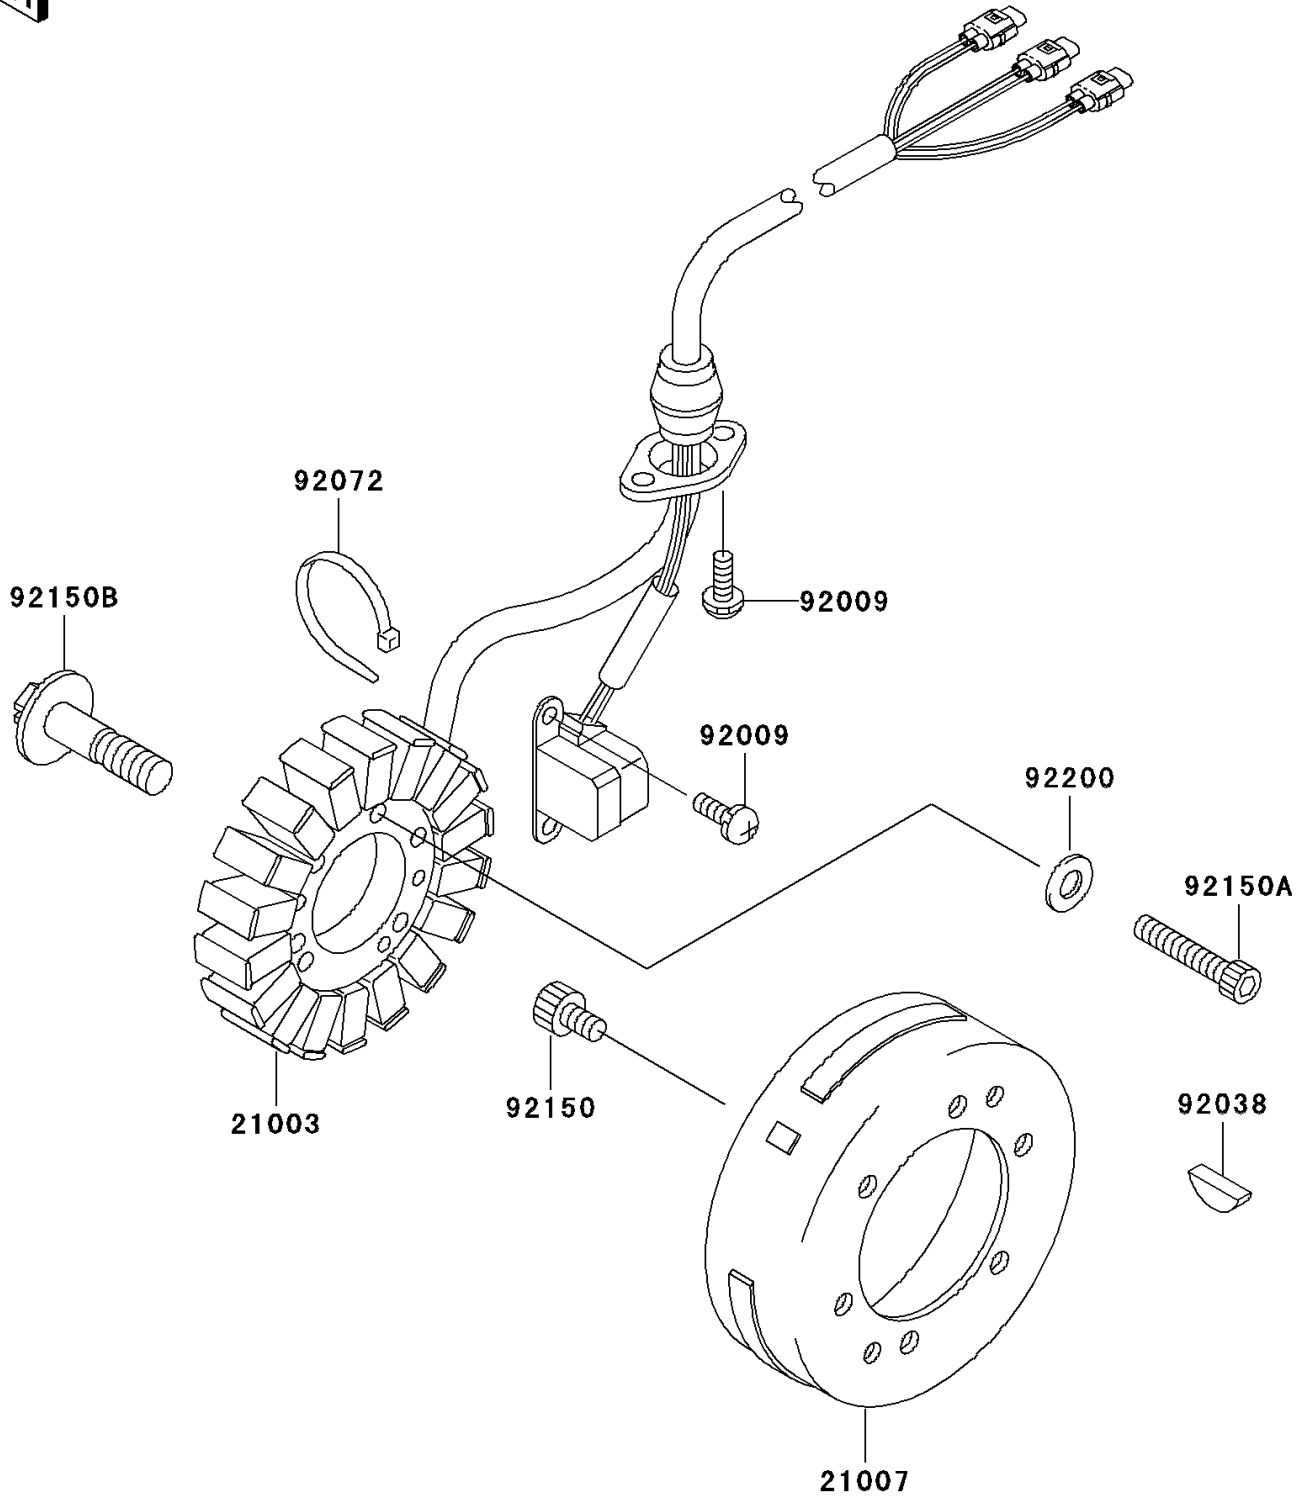

2004 Ultra 150

PARTS DIAGRAM

Generator

E1810

2004 Ultra 150

PARTS LIST

Generator

ITEM NAME

PART NUMBER

QUANTITY
