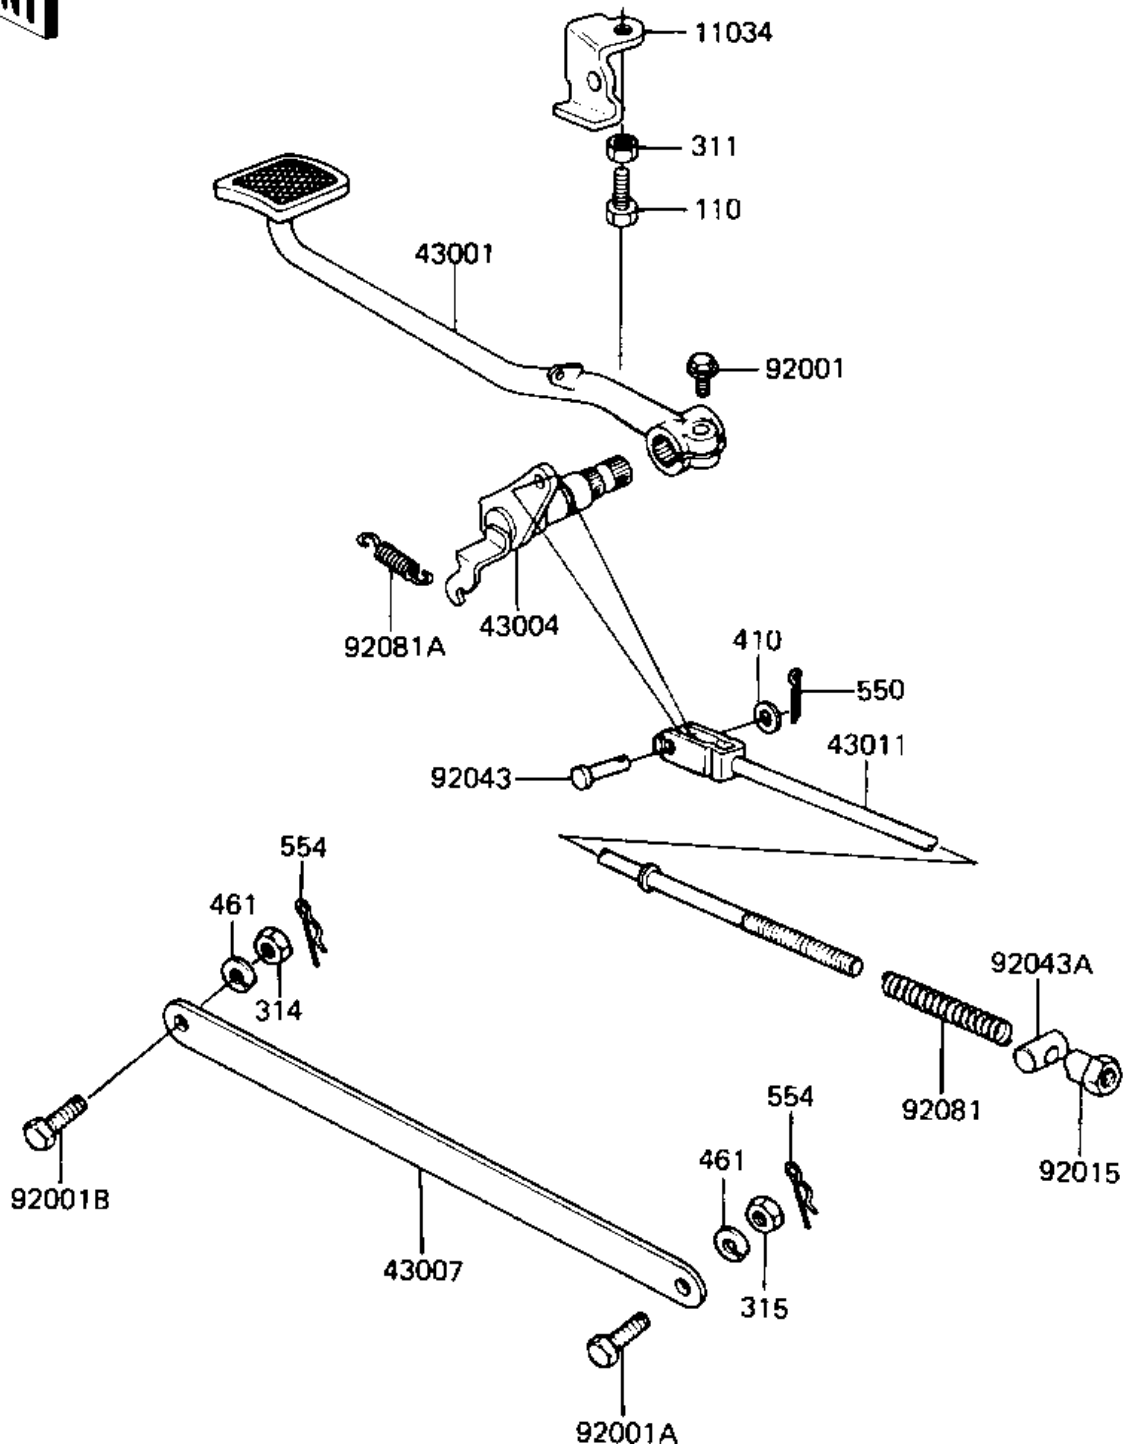

## PARTS DIAGRAM

### BRAKE PEDAL/TORQUE LINK ('82-'83 C3/C4)

F2260-0042

## PARTS LIST

### BRAKE PEDAL/TORQUE LINK ('82-'83 C3/C4)

**ITEM NAME**

**PART NUMBER**

**QUANTITY**

---