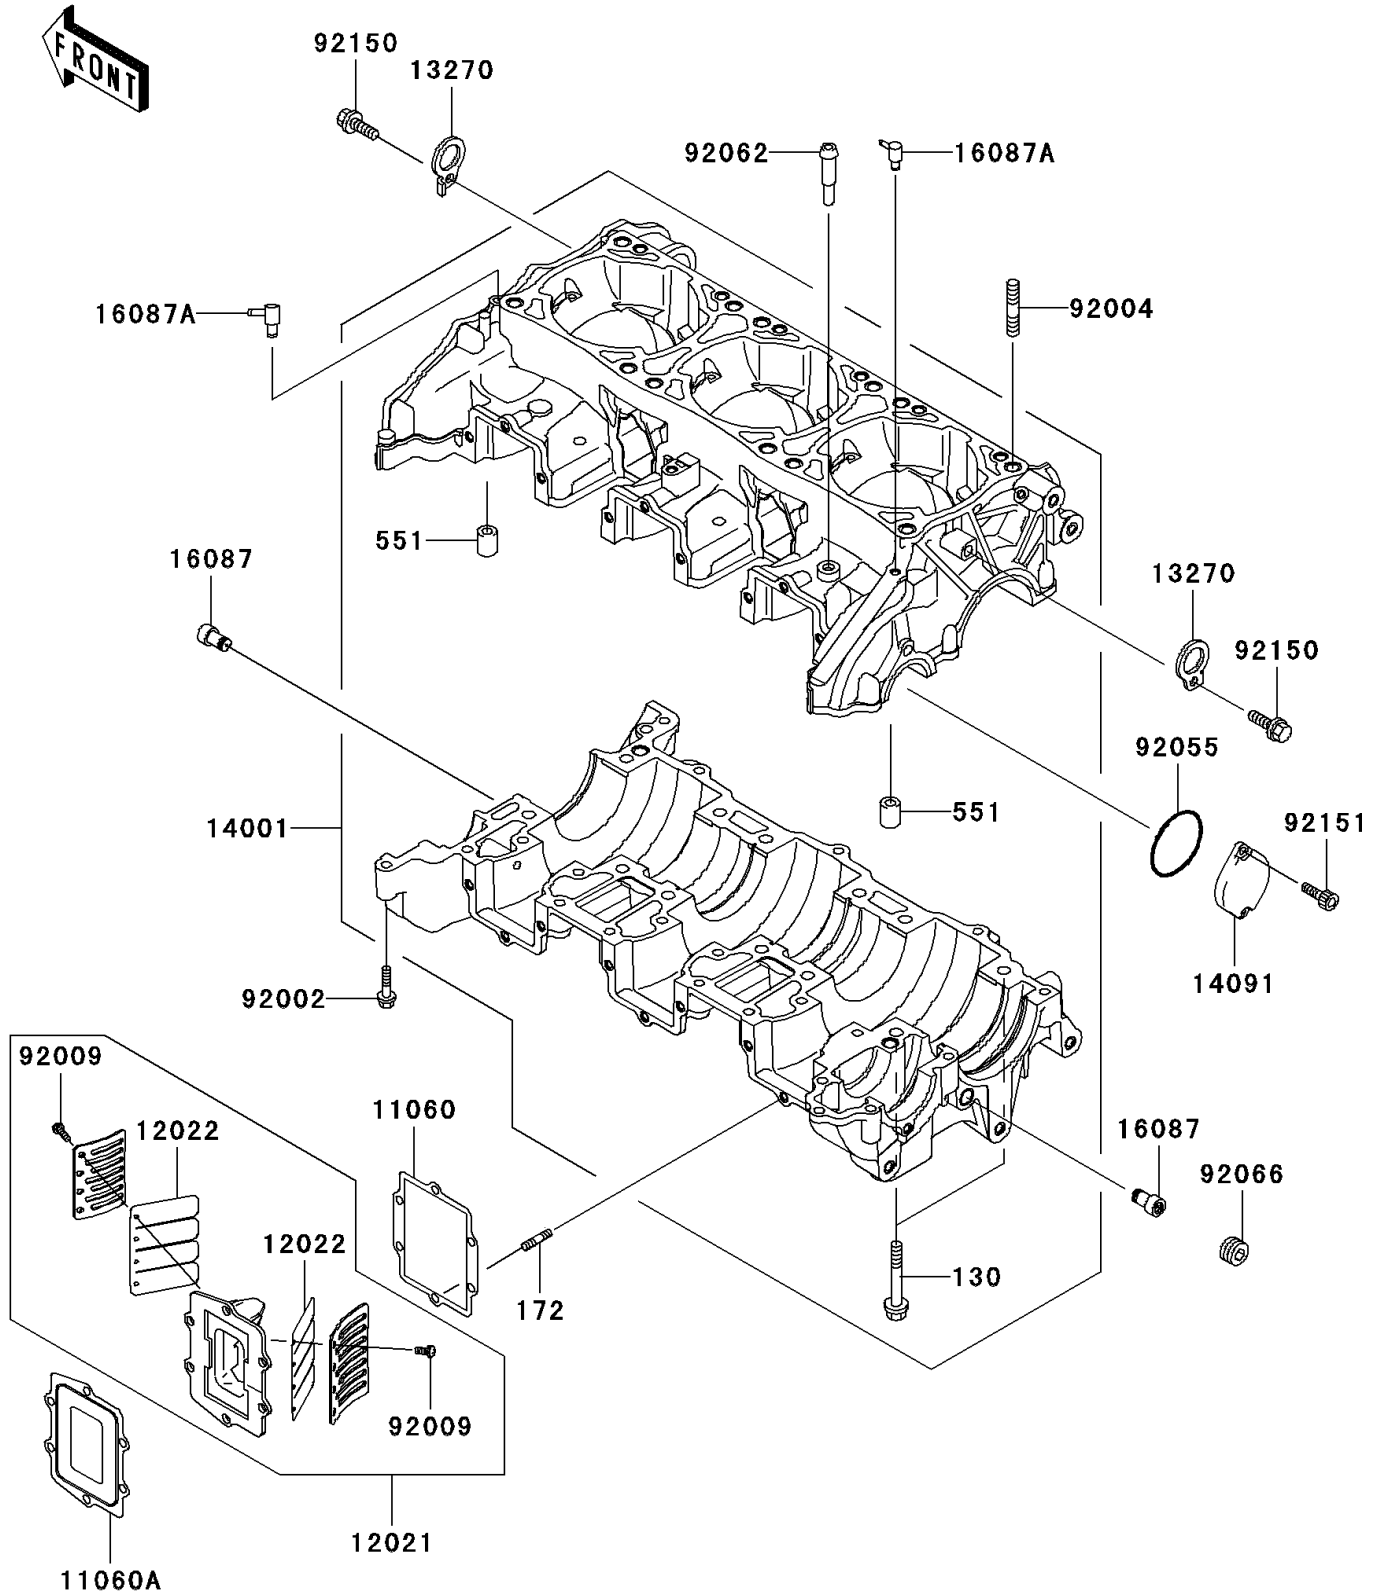

# 2004 Ultra 150

## PARTS DIAGRAM

### Crankcase

E1411

## PARTS LIST