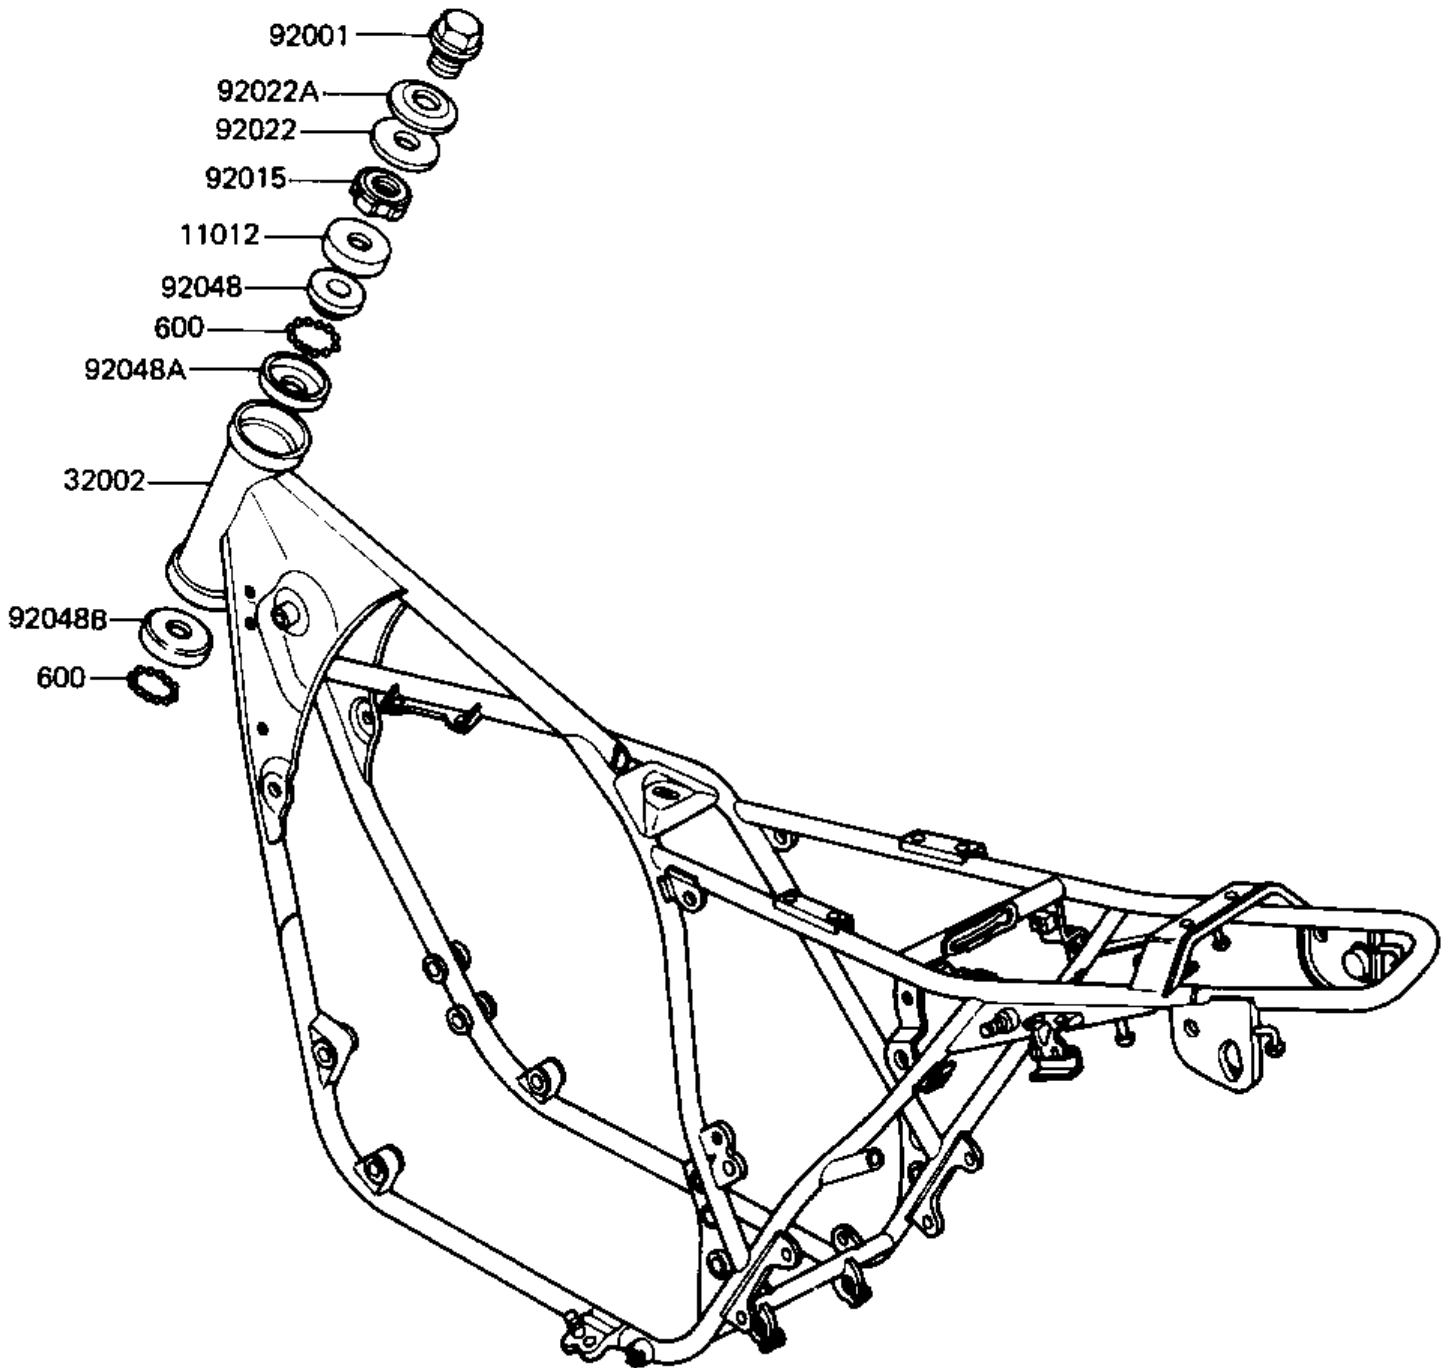

## PARTS DIAGRAM

### FRAME ('82-'83 C3/C4)

F2120-0059

## PARTS LIST

FRAME ('82-'83 C3/C4)

**Kawasaki**

Let the Good Times Roll®

**ITEM NAME**

**PART NUMBER**

**QUANTITY**

---