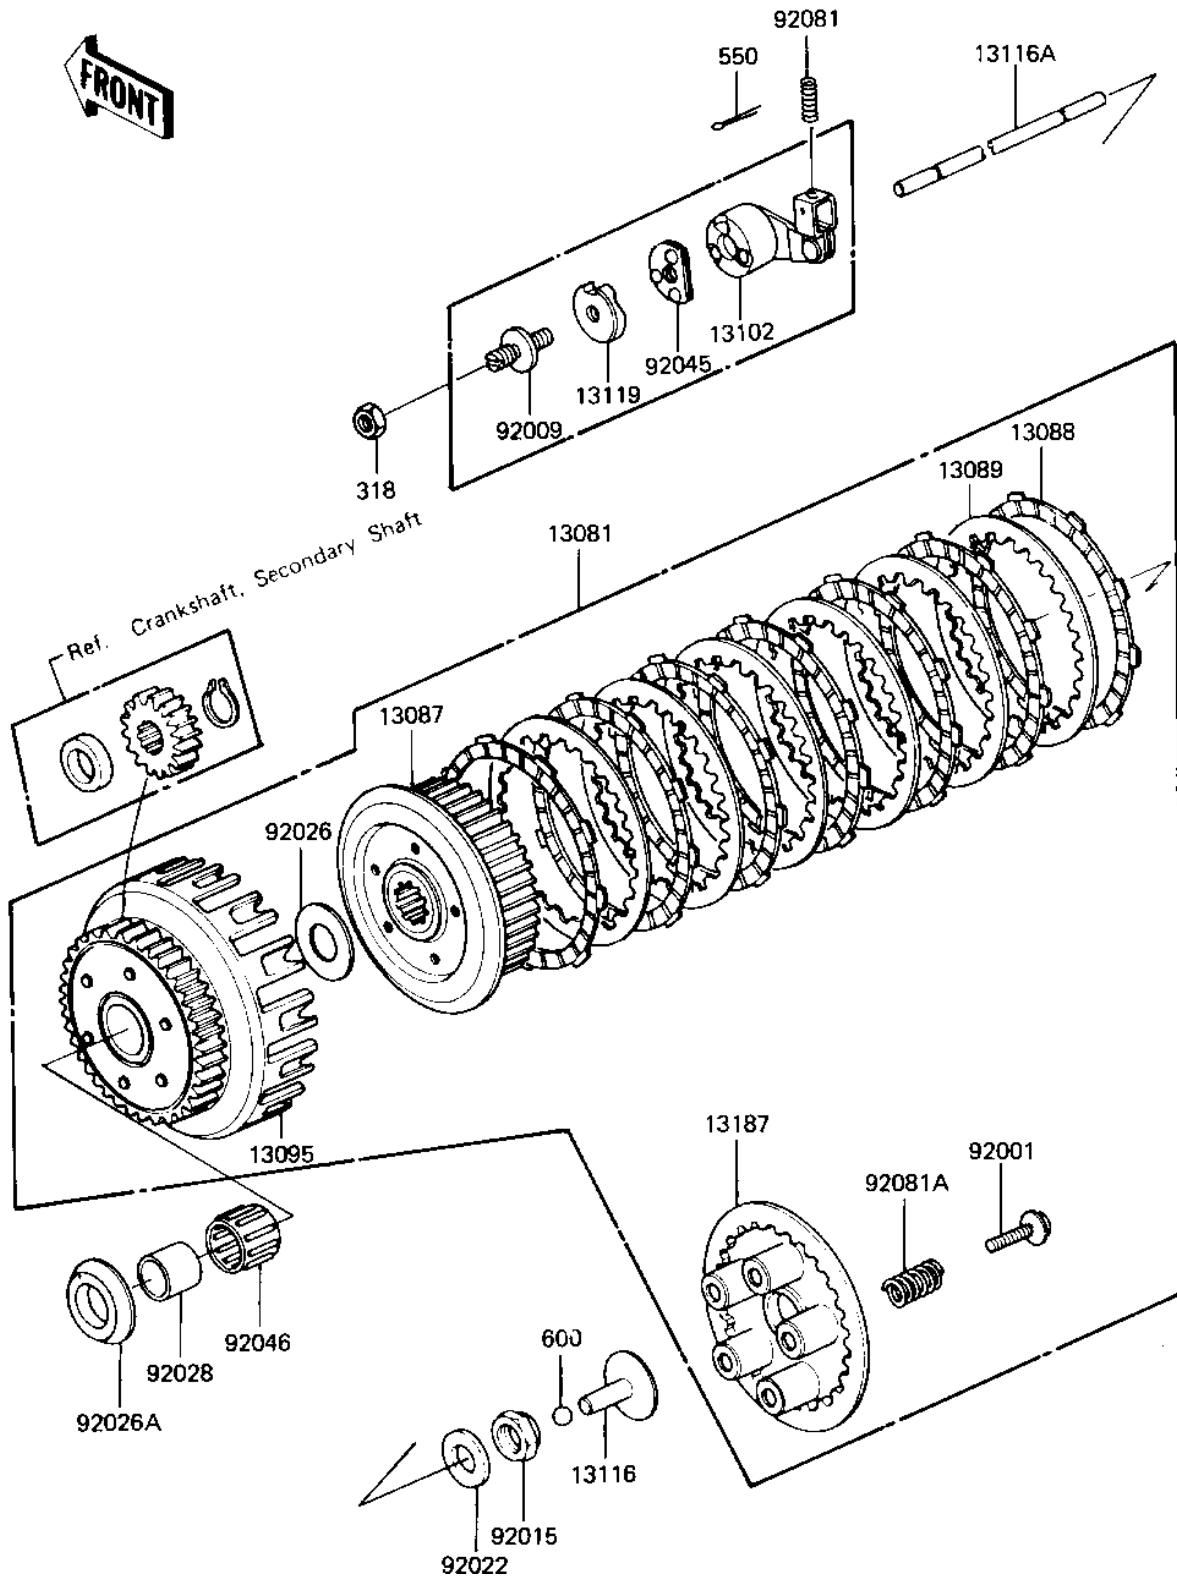

## PARTS DIAGRAM

### CLUTCH ('82-'83 C3/C4)

E1350-0009

## PARTS LIST

### CLUTCH ('82-'83 C3/C4)

**Kawasaki**

Let the Good Times Roll®

**ITEM NAME**

**PART NUMBER**

**QUANTITY**

---