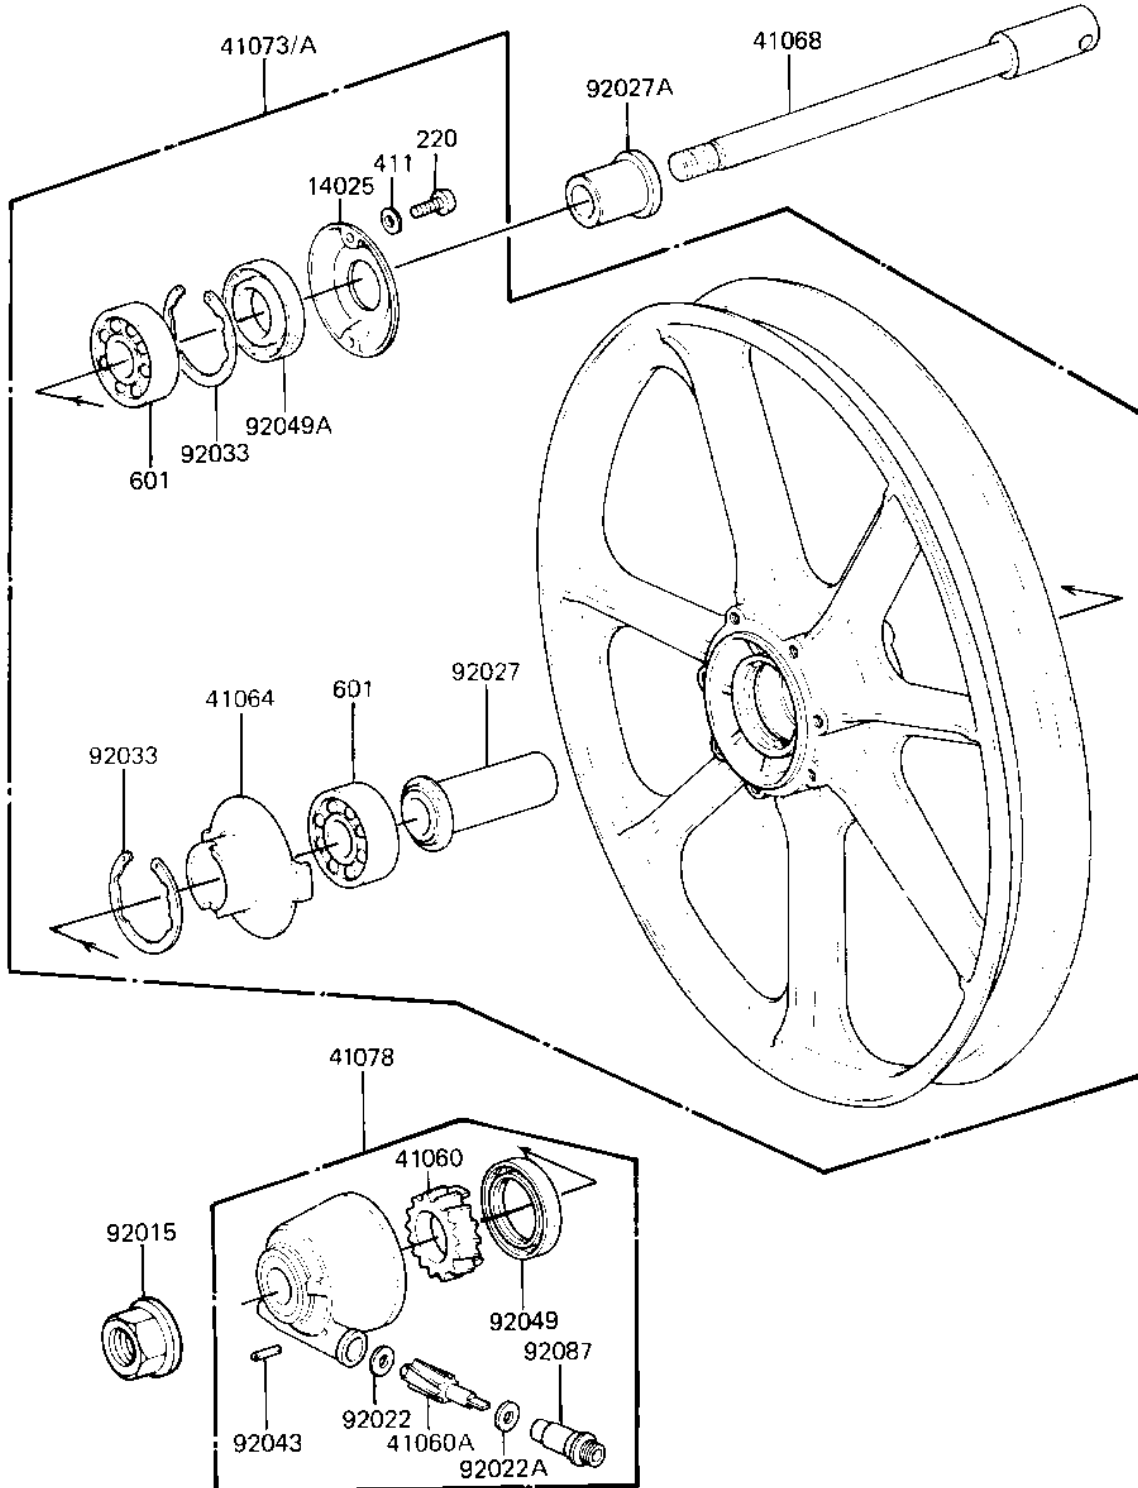

1982 KZ550-A3

PARTS DIAGRAM

FRONT WHEEL/HUB ('82-'83 A3/A4)

F 2230-0034

1982 KZ550-A3

PARTS LIST

FRONT WHEEL/HUB ('82-'83 A3/A4)

ITEM NAME

PART NUMBER

QUANTITY
