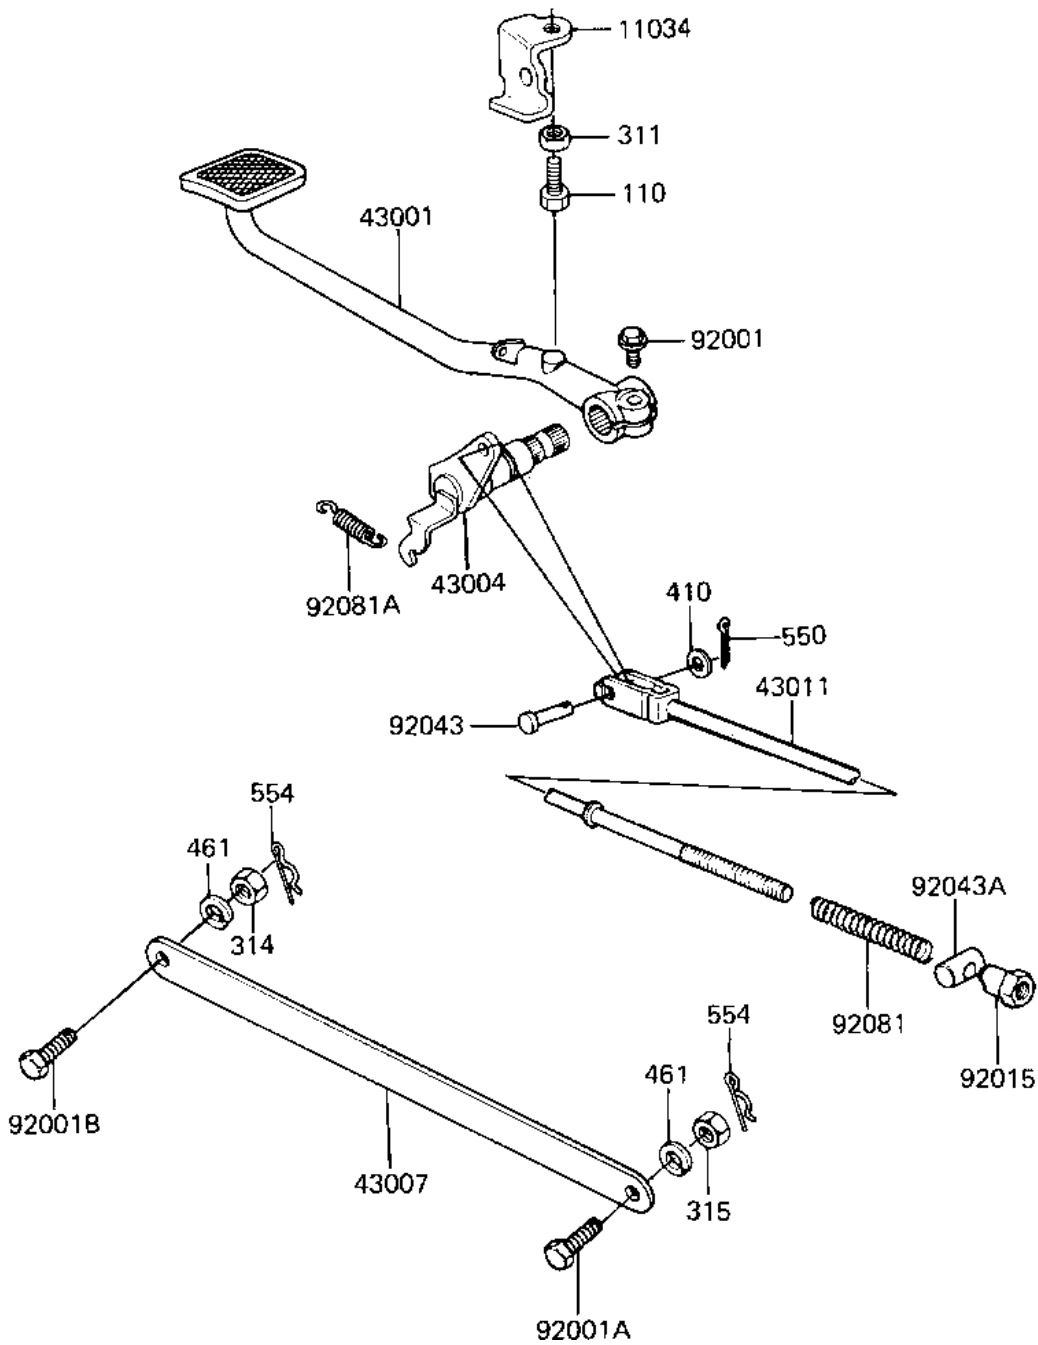

1982 KZ550-A3

PARTS DIAGRAM

BRAKE PEDAL/TORQUE LINK ('82-'83 A3/A4)

F2260-0040

1982 KZ550-A3

PARTS LIST

BRAKE PEDAL/TORQUE LINK ('82-'83 A3/A4)

ITEM NAME	PART NUMBER	QUANTITY
-----------	-------------	----------
