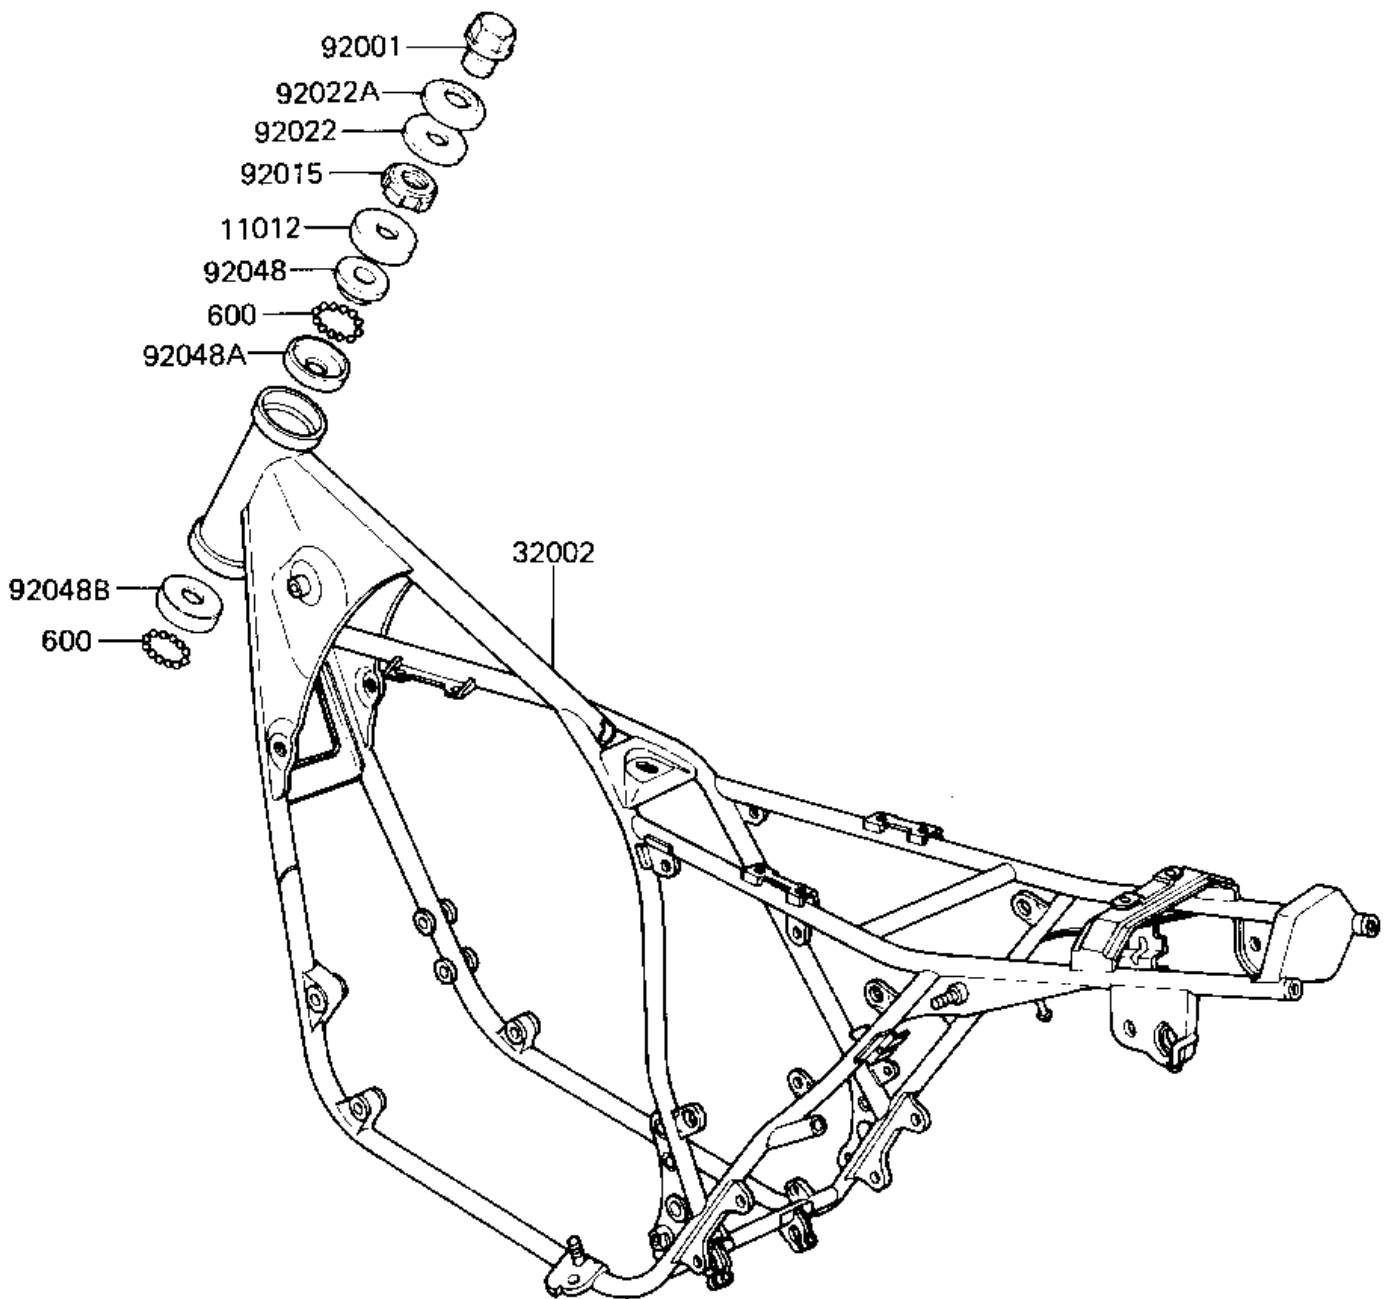

1982 KZ550-A3

PARTS DIAGRAM

FRAME ('82-'83 A3/A4)

F2120-0058

1982 KZ550-A3

PARTS LIST

FRAME ('82-'83 A3/A4)

Kawasaki

Let the Good Times Roll®

ITEM NAME

PART NUMBER

QUANTITY
