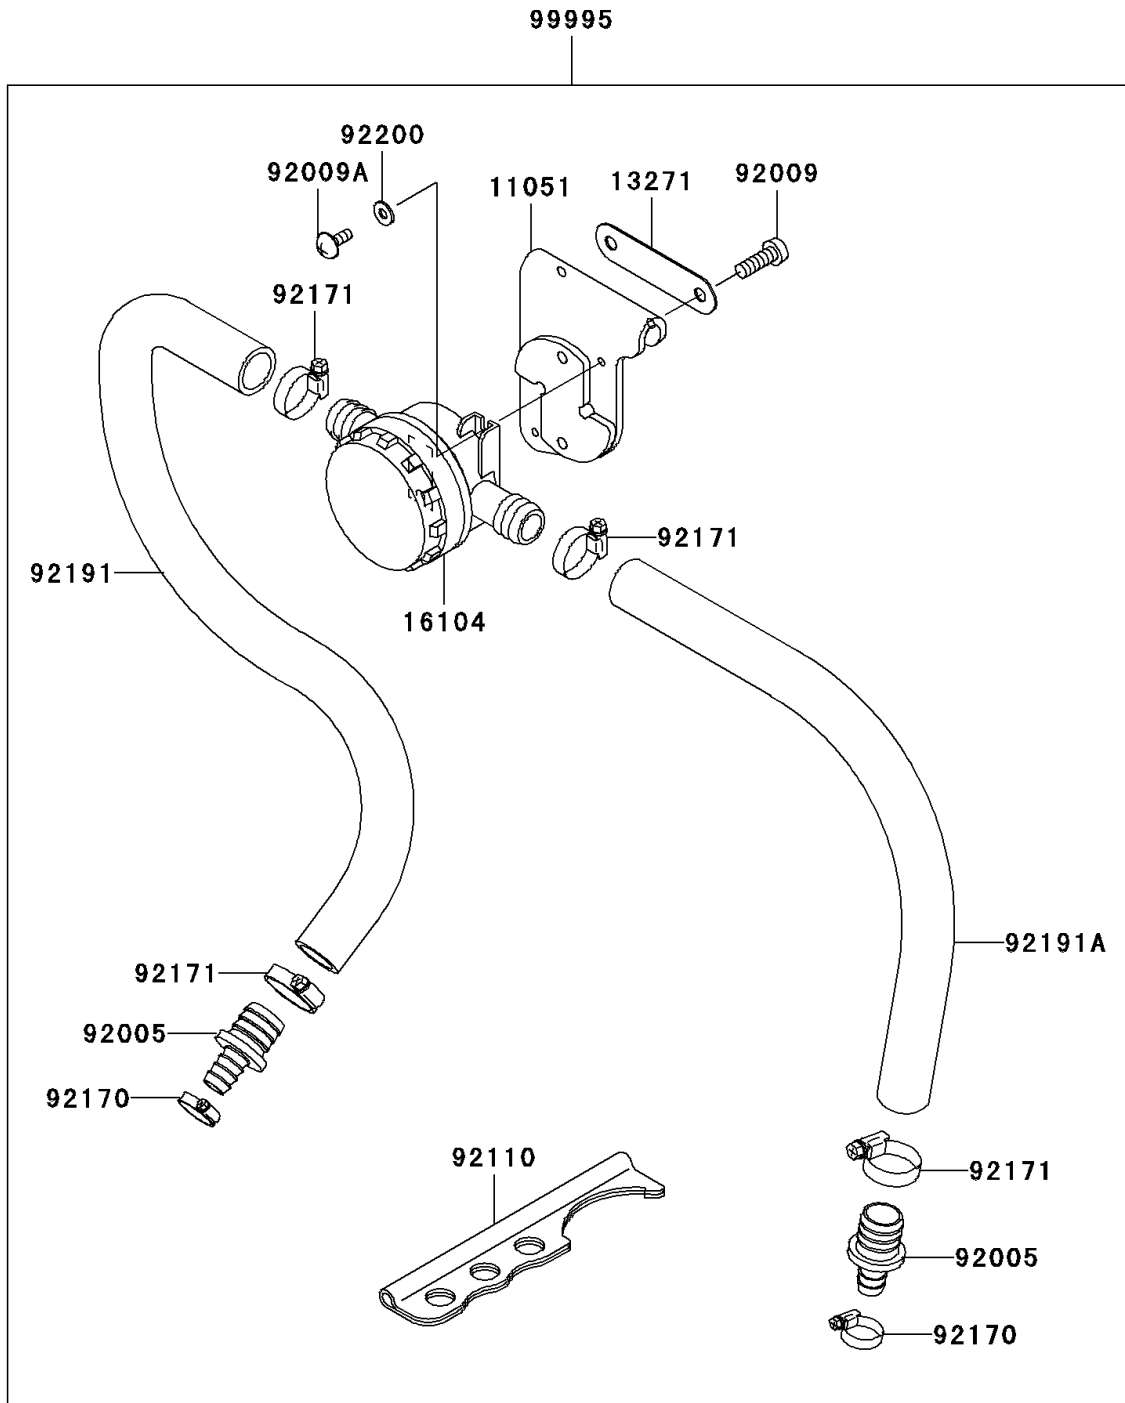

2000 Ultra 150

PARTS DIAGRAM

Optional Parts

F3890

2000 Ultra 150

PARTS LIST Optional Parts

ITEM NAME

PART NUMBER

QUANTITY
