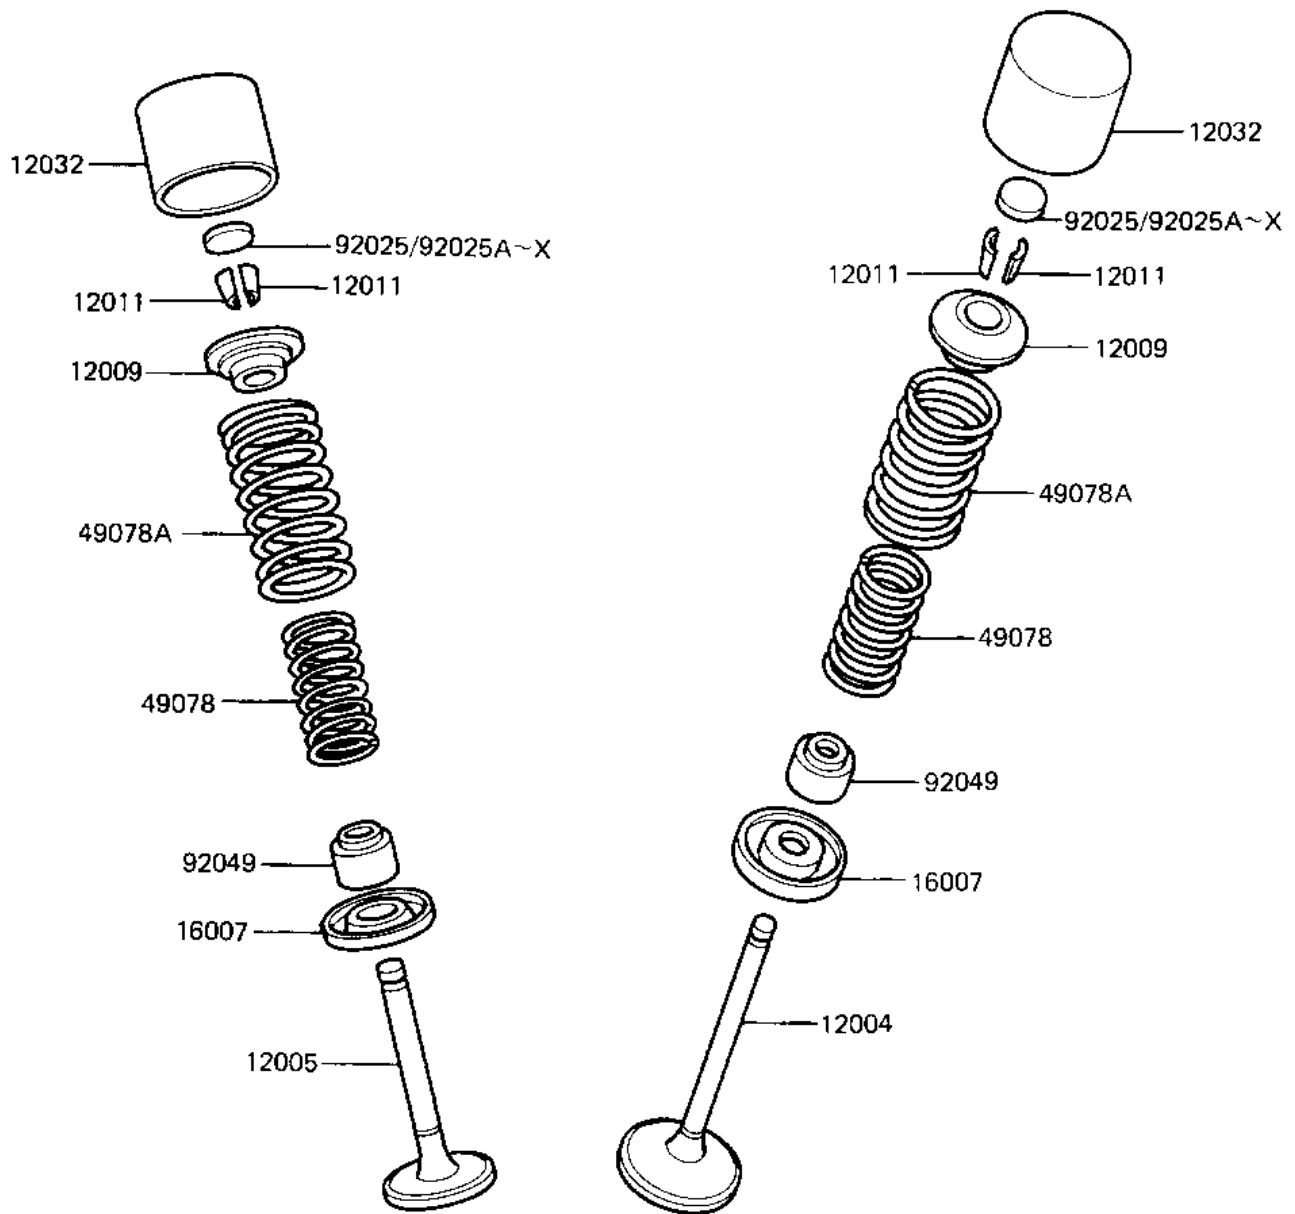

## PARTS DIAGRAM

### VALVES ('82-'83 A3/A4)

E1210-0003

# 1982 KZ550-A3

## PARTS LIST

VALVES ('82-'83 A3/A4)

**ITEM NAME**

**PART NUMBER**

**QUANTITY**

---