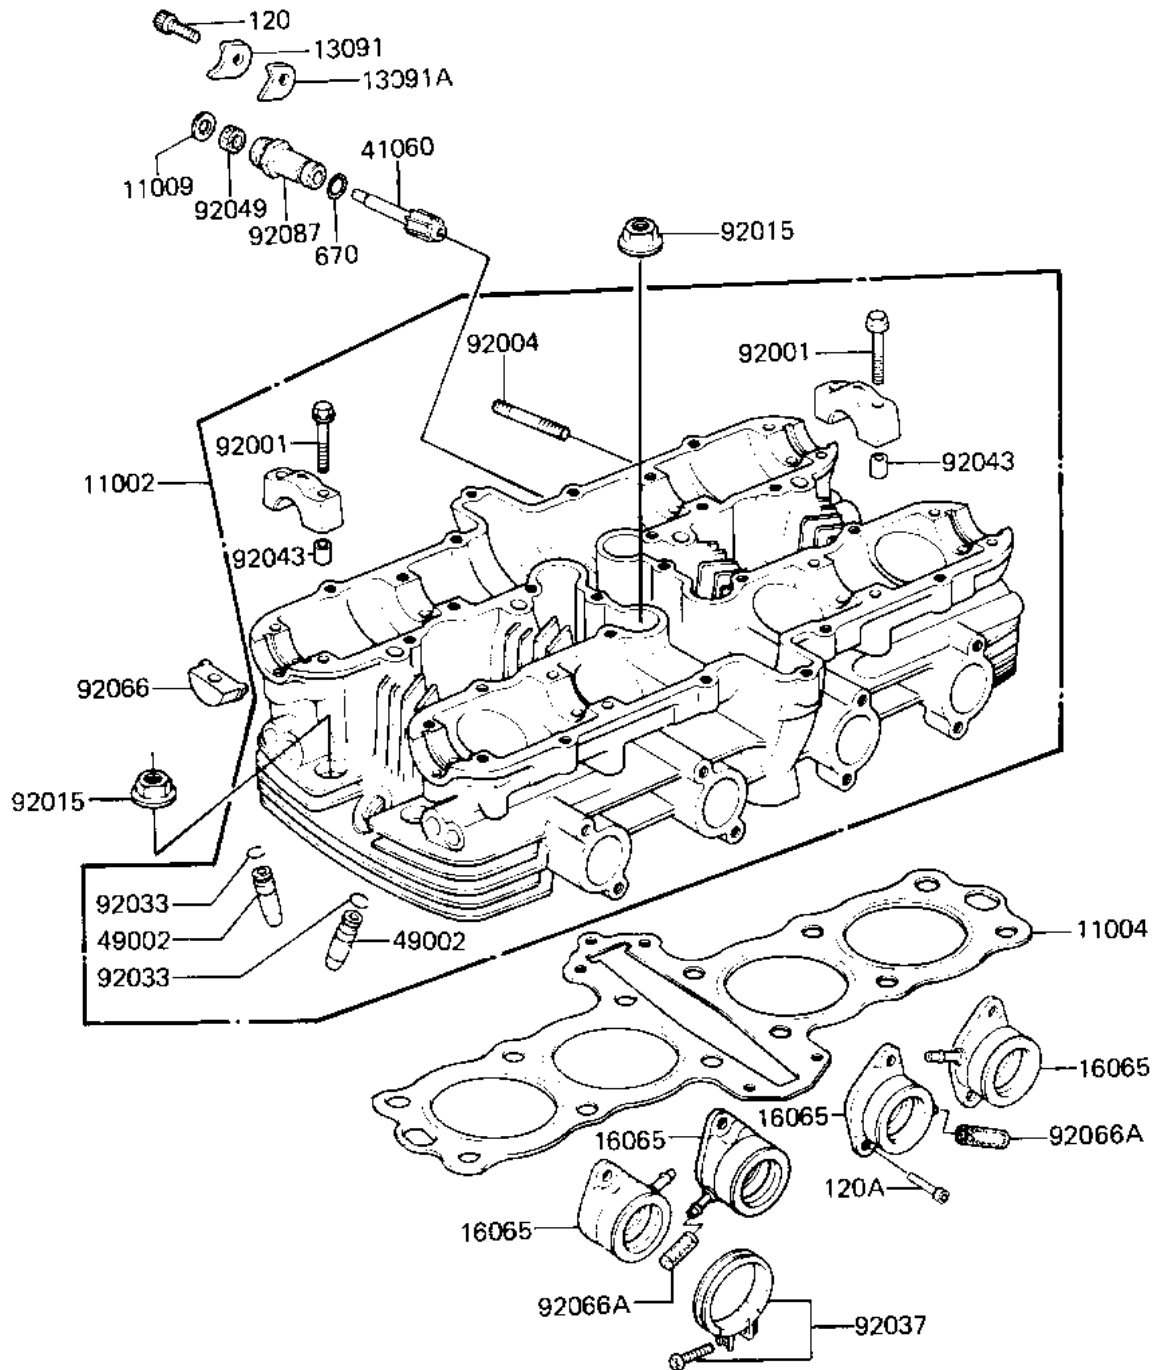

1982 KZ550-A3

PARTS DIAGRAM

CYLINDER HEAD (KZ550-A3)

E1111-0036

1982 KZ550-A3

PARTS LIST

CYLINDER HEAD (KZ550-A3)

Kawasaki

Let the Good Times Roll®

ITEM NAME

PART NUMBER

QUANTITY
