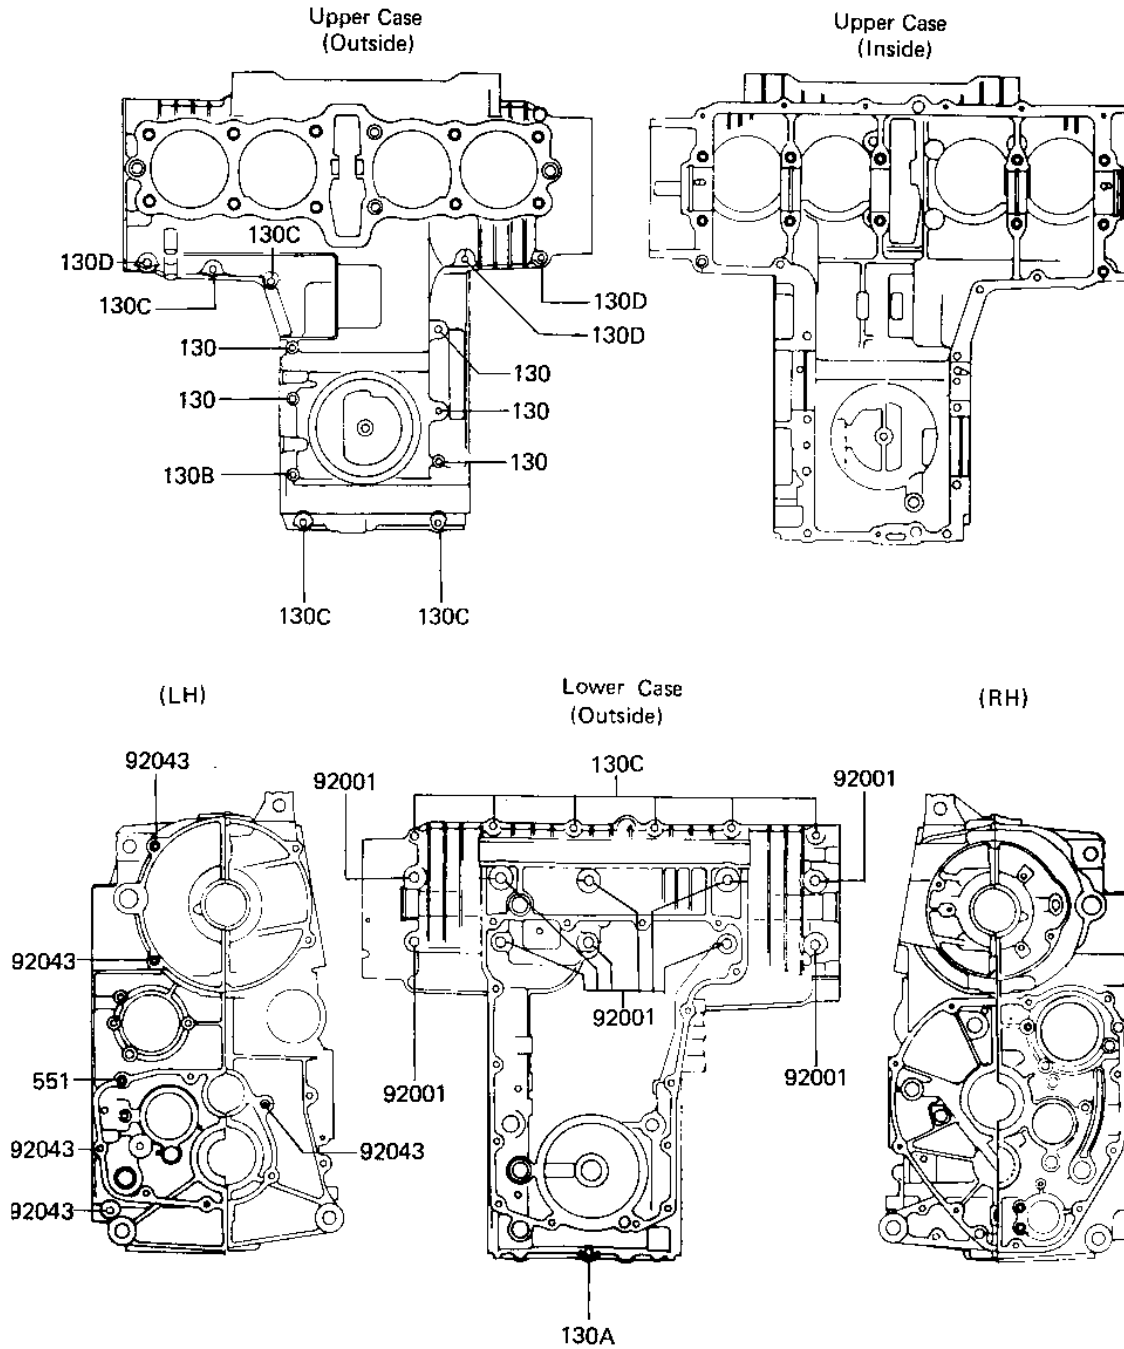

1981 KZ750-E2

PARTS DIAGRAM

CRANKCASE BOLT & STUD PATTERN ('81 -'82)

E1412-0002

1981 KZ750-E2

PARTS LIST

CRANKCASE BOLT & STUD PATTERN ('81 -'82)

ITEM NAME

PART NUMBER

QUANTITY
